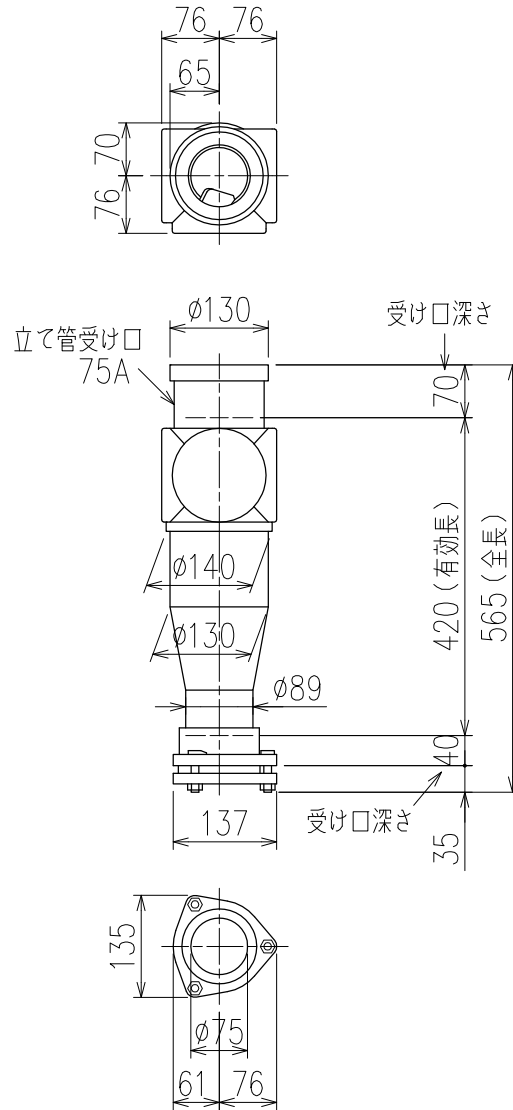

単位:mm

両受けスタイル(W)

<p>図名</p>	<p>3SL-0タイプ 両受けスタイル 3SL-0-W</p>	<p>図番</p>	<p>3SL-0001-002 </p>
<p>株式会社クボタケミックス</p>		<p>年月日</p>	<p>2016.5.1 S</p>