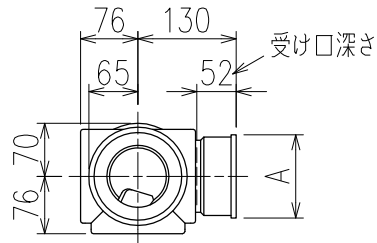

単位:mm

	横枝管サイズ		
	50(1)	65(2)	75(3)
A寸法	94	110	124
B寸法	44	52	59

片受けスタイル(S)

枝管バリエーション

(特)：特注品。大便器の接続が無いことを確認した場合のみ製作。

図名	3SL-Aタイプ 片受けスタイル 3SL-A_-S	図番	3SL-0002-001 
株式会社クボタケミックス		年月日	2016.5.1 S