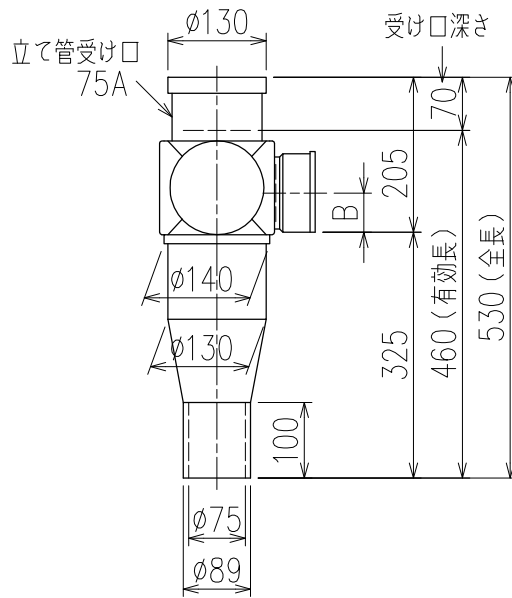

単位:mm

	横枝管サイズ		
	50(1)	65(2)	75(3)
A寸法	94	110	124
B寸法	44	52	59

片受けスタイル(S)

枝管バリエーション

(特)：特注品。大便器の接続が無いことを確認した場合のみ製作。

図名	3SL-Aタイプ 片受けスタイル 3SL-A_-S	図番	3SL-0002-001 
株式会社クボタケミックス		年月日	2016.5.1 S