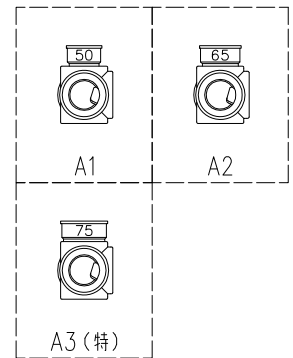

単位:mm

	横枝管サイズ		
	50(1)	65(2)	75(3)
A寸法	94	110	124
B寸法	44	52	59

片受けスタイル(S)

枝管バリエーション

(特)：特注品。大便器の接続が無いことを確認した場合のみ製作。

図名	3SL-Aタイプ 片受けスタイル 3SL-A_-S	図番	3SL-0002-001 
株式会社クボタケミックス		年月日	2016.5.1 S