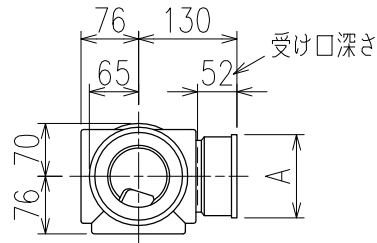

単位:mm

	横枝管サイズ		
	50 (1)	65 (2)	75 (3)
A寸法	94	110	124
B寸法	44	52	59

片受けスタイル (S)

枝管バリエーション

(特) : 特注品。大便器の接続が無いことを確認した場合のみ製作。

図名	3SL-Aタイプ 片受けスタイル 3SL-A_-S+80	図番	3SL-0002-007 
株式会社クボタケミックス		年月日	2016.5.1 S