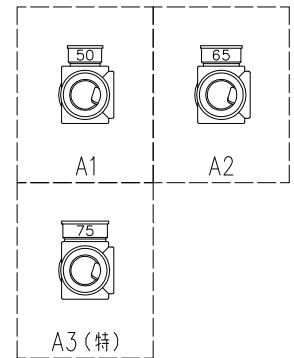

単位:mm

	横枝管サイズ		
	50 (1)	65 (2)	75 (3)
A寸法	94	110	124
B寸法	44	52	59

片受けスタイル (S)

枝管バリエーション

(特) : 特注品。大便器の接続が無いことを確認した場合のみ製作。

図名	3SL-Aタイプ 片受けスタイル 3SL-A_-S+80	図番	3SL-0002-007 
株式会社クボタケミックス		年月日	2016.5.1 S