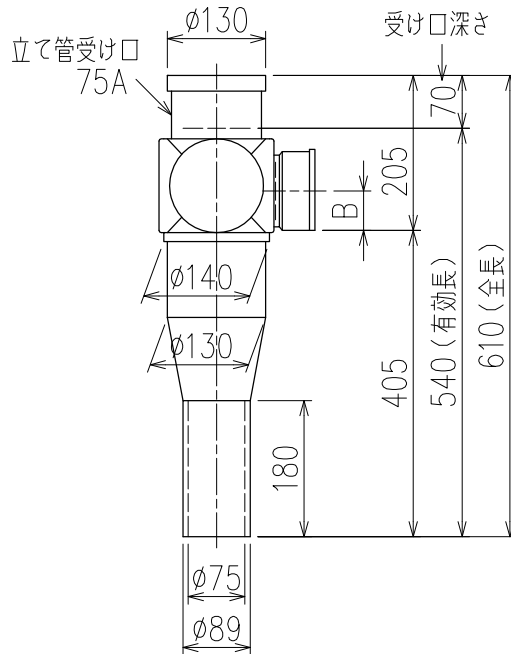

単位:mm

	横枝管サイズ		
	50 (1)	65 (2)	75 (3)
A寸法	94	110	124
B寸法	44	52	59

片受けスタイル (S)

枝管バリエーション

(特) : 特注品。大便器の接続が無いことを確認した場合のみ製作。

図名	3SL-Aタイプ 片受けスタイル 3SL-A_-S+80	図番	3SL-0002-007 
株式会社クボタケミックス		年月日	2016.5.1 S