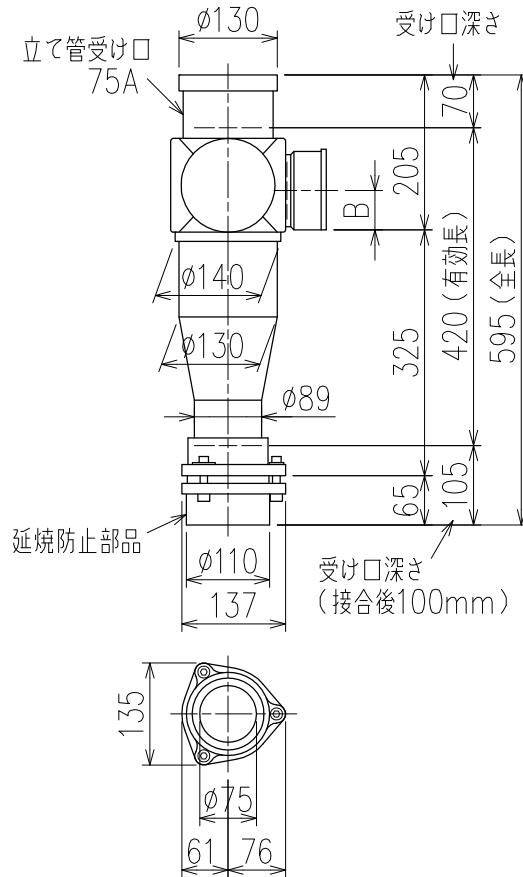

単位:mm

	横枝管サイズ		
	50 (1)	65 (2)	75 (3)
A寸法	94	110	124
B寸法	44	52	59

枝管バリエーション

(特)：特注品。大便器の接続が無いことを確認した場合のみ製作。

カンペイ君 (WKP)

※ 対応スラブ厚 150mm以上

国土交通大臣認定・(一財)日本消防設備安全センター性能評定取得品
注)ご採用にあたり、認定書及び評定書の内容をご確認ください。

図名	3SL-Aタイプ カンペイ君 3SL-A_-WKP	図番	3SL-0002-003 
株式会社クボタケミックス		年月日	2016.5.1 S