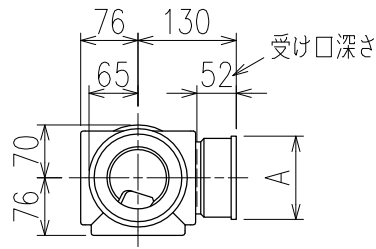

単位:mm

	横枝管サイズ		
	50 (1)	65 (2)	75 (3)
A寸法	94	110	124
B寸法	44	52	59

枝管バリエーション

(特)：特注品。大便器の接続が無いことを確認した場合のみ製作。

カンペイ君 (WKP)

※ 対応スラブ厚 150mm以上

国土交通大臣認定・(一財)日本消防設備安全センター性能評定取得品
注)ご採用にあたり、認定書及び評定書の内容をご確認ください。

図名	3SL-Aタイプ カンペイ君 3SL-A_-WKP	図番	3SL-0002-003 
株式会社クボタケミックス		年月日	2016.5.1 S