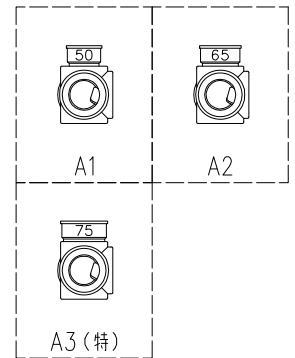

単位:mm

	横枝管サイズ		
	50 (1)	65 (2)	75 (3)
A寸法	94	110	124
B寸法	44	52	59

枝管バリエーション

(特)：特注品。大便器の接続が無いことを確認した場合のみ製作。

カンペイ君 (WKP)

※ 対応スラブ厚 150mm以上

国土交通大臣認定・(一財)日本消防設備安全センター性能評定取得品
注)ご採用にあたり、認定書及び評定書の内容をご確認ください。

図名	3SL-Aタイプ カンペイ君 3SL-A_-WKP	図番	3SL-0002-003 
株式会社クボタケミックス		年月日	2016.5.1 S