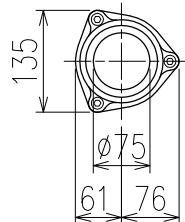

単位:mm

	横枝管サイズ		
	50 (1)	65 (2)	75 (3)
A寸法	94	110	124
B寸法	44	52	59

枝管バリエーション

カンペイ君 (WKP) + シンドカット

※ 対応スラブ厚 150~260

国土交通大臣認定・(一財)日本消防設備安全センター性能評定取得品
注)ご採用にあたり、認定書及び評定書の内容をご確認ください。

(特)：特注品。大便器の接続が無いことを確認した場合のみ製作。

図名	3SL-Aタイプ カンペイ君+シンドカット 3SL-A_-WKP (シンドカット巻)	図番	3SL-0002-006 
	株式会社クボタケミックス		年月日