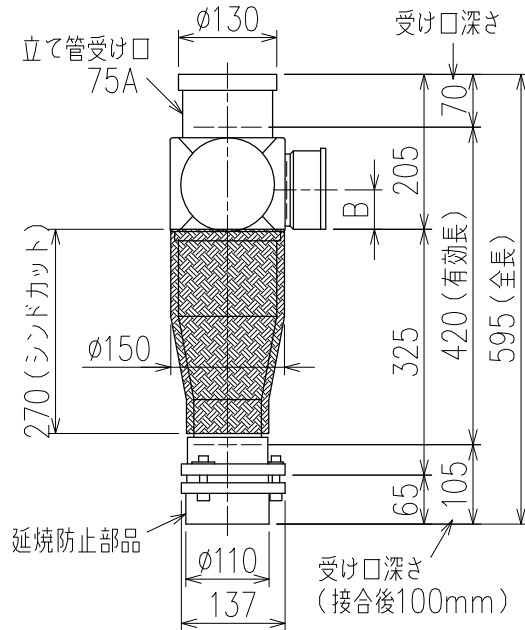

単位:mm

	横枝管サイズ		
	50 (1)	65 (2)	75 (3)
A寸法	94	110	124
B寸法	44	52	59

枝管バリエーション

カンペイ君 (WKP) + シンドカット

※ 対応スラブ厚 150~260

国土交通大臣認定・(一財)日本消防設備安全センター性能評定取得品
注)ご採用にあたり、認定書及び評定書の内容をご確認ください。

(特)：特注品。大便器の接続が無いことを確認した場合のみ製作。

図名	3SL-Aタイプ カンペイ君+シンドカット 3SL-A_-WKP (シンドカット巻)	図番	3SL-0002-006 
	株式会社クボタケミックス		年月日