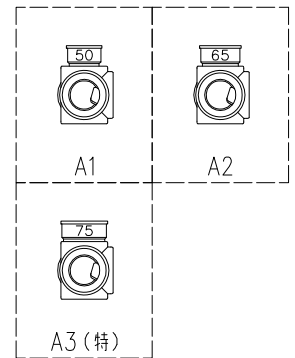

単位:mm

	横枝管サイズ		
	50 (1)	65 (2)	75 (3)
A寸法	94	110	124
B寸法	44	52	59

枝管バリエーション

カンペイ君 (WKP) + シンドカット

※ 対応スラブ厚 150~260

国土交通大臣認定・(一財)日本消防設備安全センター性能評定取得品
注)ご採用にあたり、認定書及び評定書の内容をご確認ください。

(特)：特注品。大便器の接続が無いことを確認した場合のみ製作。

図名	3SL-Aタイプ カンペイ君+シンドカット 3SL-A_-WKP (シンドカット巻)	図番	3SL-0002-006 
	株式会社クボタケミックス		年月日