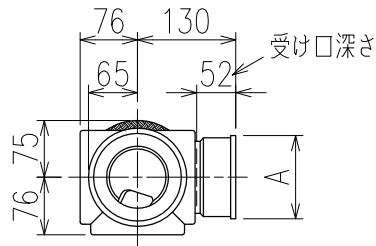

単位:mm

	横枝管サイズ		
	50 (1)	65 (2)	75 (3)
A寸法	94	110	124
B寸法	44	52	59

枝管バリエーション

カンペイ君 (WKP) + シンドカット

※ 対応スラブ厚 150~260

国土交通大臣認定・(一財)日本消防設備安全センター性能評定取得品
注)ご採用にあたり、認定書及び評定書の内容をご確認ください。

(特)：特注品。大便器の接続が無いことを確認した場合のみ製作。

図名	3SL-Aタイプ カンペイ君+シンドカット 3SL-A_-WKP (シンドカット巻)	図番	3SL-0002-006 
	株式会社クボタケミックス		年月日