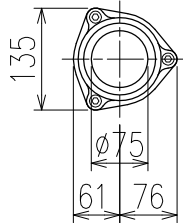

単位:mm

	横枝管サイズ		
	50 (1)	65 (2)	75 (3)
A寸法	94	110	124
B寸法	44	52	59

枝管バリエーション

カンペイ君 (WKP)

※ 対応スラブ厚 150mm以上

国土交通大臣認定・(一財)日本消防設備安全センター性能評定取得品
注)ご採用にあたり、認定書及び評定書の内容をご確認ください。

(特)：特注品。大便器の接続が無いことを確認した場合のみ製作。

図名	3SL-Aタイプ カンペイ君 3SL-A_-WKP+80	図番	3SL-0002-009 
株式会社クボタケミックス		年月日	2016.5.1 S