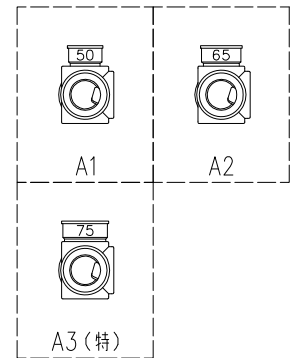

単位:mm

	横枝管サイズ		
	50 (1)	65 (2)	75 (3)
A寸法	94	110	124
B寸法	44	52	59

枝管バリエーション

カンペイ君 (WKP)

※ 対応スラブ厚 150mm以上

国土交通大臣認定・(一財)日本消防設備安全センター性能評定取得品
注)ご採用にあたり、認定書及び評定書の内容をご確認ください。

(特)：特注品。大便器の接続が無いことを確認した場合のみ製作。

図名	3SL-Aタイプ カンペイ君 3SL-A_-WKP+80	図番	3SL-0002-009 
株式会社クボタケミックス		年月日	2016.5.1 S