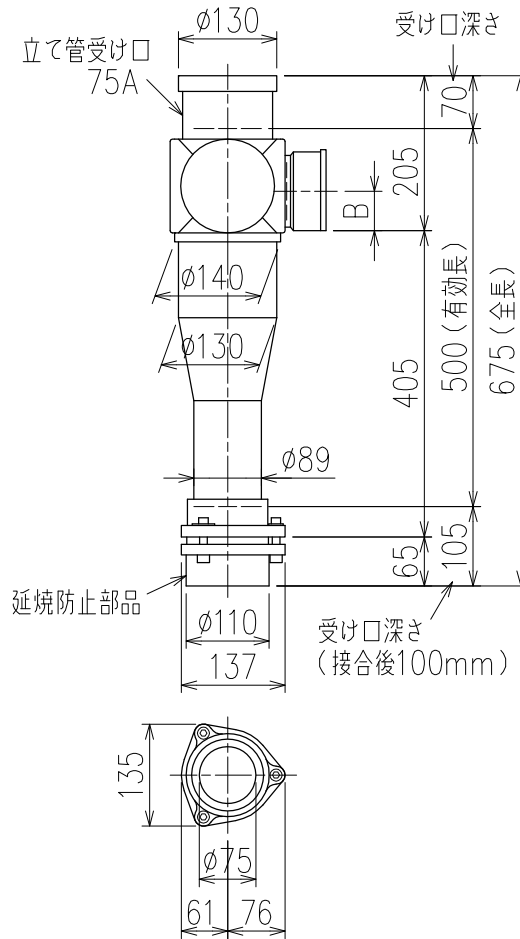

単位:mm

	横枝管サイズ		
	50 (1)	65 (2)	75 (3)
A寸法	94	110	124
B寸法	44	52	59

枝管バリエーション

カンペイ君 (WKP)

※ 対応スラブ厚 150mm以上

国土交通大臣認定・(一財)日本消防設備安全センター性能評定取得品
注)ご採用にあたり、認定書及び評定書の内容をご確認ください。

(特)：特注品。大便器の接続が無いことを確認した場合のみ製作。

図名	3SL-Aタイプ カンペイ君 3SL-A_-WKP+80	図番	3SL-0002-009 
株式会社クボタケミックス		年月日	2016.5.1 S