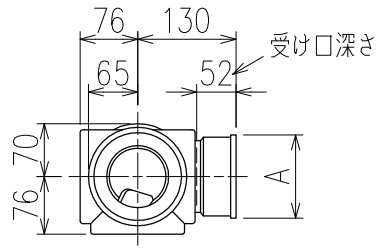

単位:mm

	横枝管サイズ		
	50 (1)	65 (2)	75 (3)
A寸法	94	110	124
B寸法	44	52	59

枝管バリエーション

カンペイ君 (WKP)

※ 対応スラブ厚 150mm以上

国土交通大臣認定・(一財)日本消防設備安全センター性能評定取得品
注)ご採用にあたり、認定書及び評定書の内容をご確認ください。

(特)：特注品。大便器の接続が無いことを確認した場合のみ製作。

図名	3SL-Aタイプ カンペイ君 3SL-A_-WKP+80	図番	3SL-0002-009 
株式会社クボタケミックス		年月日	2016.5.1 S