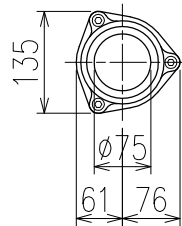

単位:mm

	横枝管サイズ		
	50 (1)	65 (2)	75 (3)
A寸法	94	110	124
B寸法	44	52	59

枝管バリエーション

カンペイ君 (WKP) + シンドカット

※ 対応スラブ厚 150~340

国土交通大臣認定・(一財)日本消防設備安全センター性能評定取得品
注)ご採用にあたり、認定書及び評定書の内容をご確認ください。

(特): 特注品。大便器の接続が無いことを確認した場合のみ製作。

図名	3SL-Aタイプ カンペイ君+シンドカット 3SL-A_-WKP+80 (シンドカット巻)	図番	3SL-0002-012 
株式会社クボタケミックス		年月日	2016.5.1 S