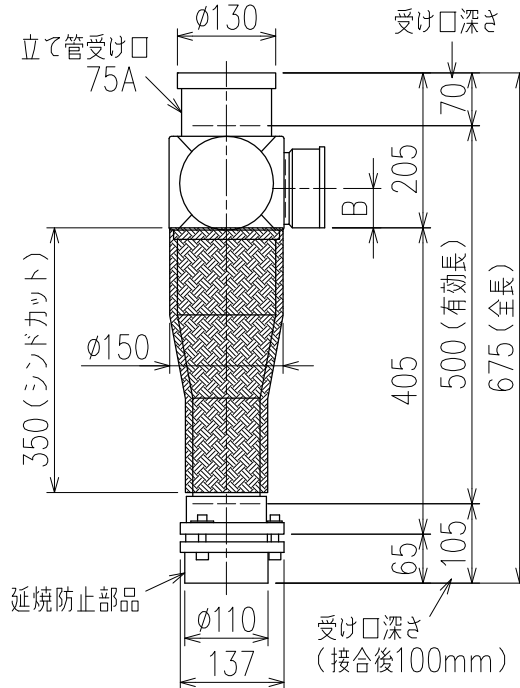

単位:mm

	横枝管サイズ		
	50 (1)	65 (2)	75 (3)
A寸法	94	110	124
B寸法	44	52	59

枝管バリエーション

カンペイ君 (WKP) + シンドカット

※ 対応スラブ厚 150~340

国土交通大臣認定・(一財)日本消防設備安全センター性能評定取得品
注)ご採用にあたり、認定書及び評定書の内容をご確認ください。

(特): 特注品。大便器の接続が無いことを確認した場合のみ製作。

図名	3SL-Aタイプ カンペイ君+シンドカット 3SL-A_-WKP+80 (シンドカット巻)	図番	3SL-0002-012 
株式会社クボタケミックス		年月日	2016.5.1 S