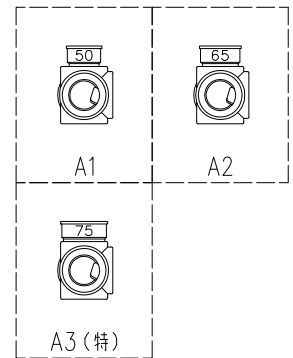

単位:mm

	横枝管サイズ		
	50 (1)	65 (2)	75 (3)
A寸法	94	110	124
B寸法	44	52	59

枝管バリエーション

カンペイ君 (WKP) + シンドカット

※ 対応スラブ厚 150~340

国土交通大臣認定・(一財)日本消防設備安全センター性能評定取得品
注)ご採用にあたり、認定書及び評定書の内容をご確認ください。

(特): 特注品。大便器の接続が無いことを確認した場合のみ製作。

図名	3SL-Aタイプ カンペイ君+シンドカット 3SL-A_-WKP+80 (シンドカット巻)	図番	3SL-0002-012 
株式会社クボタケミックス		年月日	2016.5.1 S