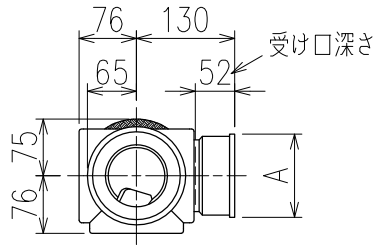

単位:mm

	横枝管サイズ		
	50 (1)	65 (2)	75 (3)
A寸法	94	110	124
B寸法	44	52	59

枝管バリエーション

カンペイ君 (WKP) + シンドカット

※ 対応スラブ厚 150~340

国土交通大臣認定・(一財)日本消防設備安全センター性能評定取得品
注)ご採用にあたり、認定書及び評定書の内容をご確認ください。

(特): 特注品。大便器の接続が無いことを確認した場合のみ製作。

図名	3SL-Aタイプ カンペイ君+シンドカット 3SL-A_-WKP+80 (シンドカット巻)	図番	3SL-0002-012 
株式会社クボタケミックス		年月日	2016.5.1 S