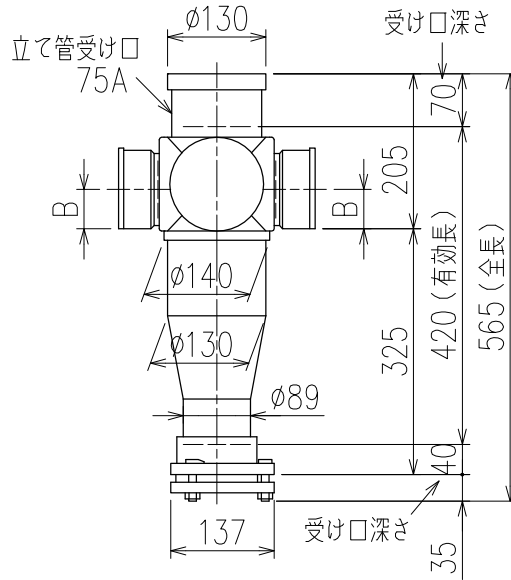

単位:mm

	横枝管サイズ	
	50 (1)	65 (2)
A寸法	94	110
B寸法	44	52

両受けスタイル (W)

枝管バリエーション

図名	3SL-Bタイプ 両受けスタイル 3SL-B_0_-W	図番	3SL-0003-002 
株式会社クボタケミックス		年月日	2016.5.1 S