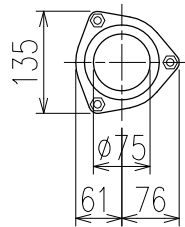

単位:mm

	横枝管サイズ	
	50 (1)	65 (2)
A寸法	94	110
B寸法	44	52

両受けスタイル (W)

枝管バリエーション

図名	3SL-Bタイプ 両受けスタイル 3SL-B_0_-W	図番	3SL-0003-002 
株式会社クボタケミックス		年月日	2016.5.1 S