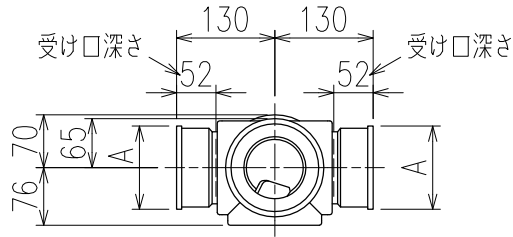

単位:mm

	横枝管サイズ	
	50 (1)	65 (2)
A寸法	94	110
B寸法	44	52

両受けスタイル (W)

枝管バリエーション

図名	3SL-Bタイプ 両受けスタイル 3SL-B_0_-W	図番	3SL-0003-002 
株式会社クボタケミックス		年月日	2016.5.1 S