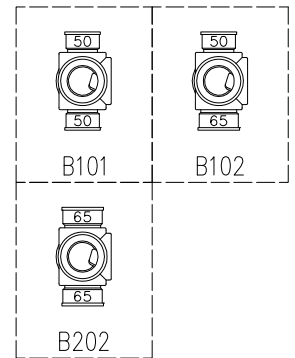

単位:mm

	横枝管サイズ	
	50 (1)	65 (2)
A寸法	94	110
B寸法	44	52

両受けスタイル (W)

枝管バリエーション

図名	3SL-Bタイプ 両受けスタイル 3SL-B_0_-W	図番	3SL-0003-002 
株式会社クボタケミックス		年月日	2016.5.1 S