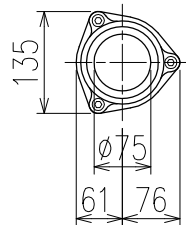

単位:mm

	横枝管サイズ	
	50 (1)	65 (2)
A寸法	94	110
B寸法	44	52

枝管バリエーション

カンペイ君 (WKP)

※ 対応スラブ厚 150mm以上

国土交通大臣認定・(一財)日本消防設備安全センター性能評定取得品
注)ご採用にあたり、認定書及び評定書の内容をご確認ください。

図名	3SL-Bタイプ カンペイ君 3SL-B_0_-WKP	図番	3SL-0003-003 
株式会社クボタケミックス		年月日	2016.5.1 S