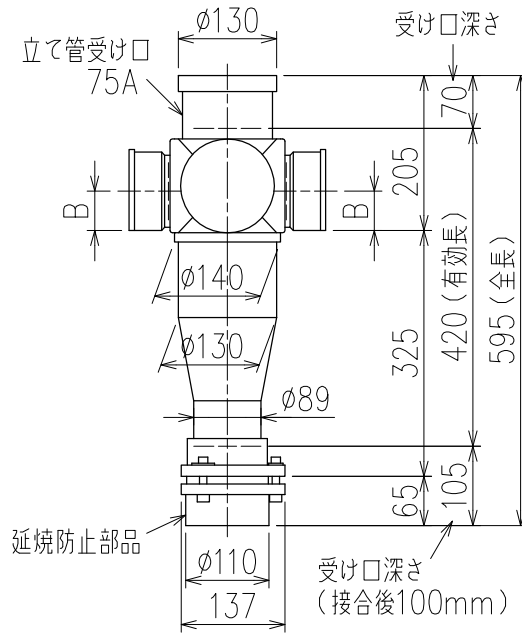

単位:mm

	横枝管サイズ	
	50 (1)	65 (2)
A寸法	94	110
B寸法	44	52

枝管バリエーション

カンペイ君 (WKP)

※ 対応スラブ厚 150mm以上

国土交通大臣認定・(一財)日本消防設備安全センター性能評定取得品
注)ご採用にあたり、認定書及び評定書の内容をご確認ください。

図名	3SL-Bタイプ カンペイ君 3SL-B_0_-WKP	図番	3SL-0003-003 
株式会社クボタケミックス		年月日	2016.5.1 S