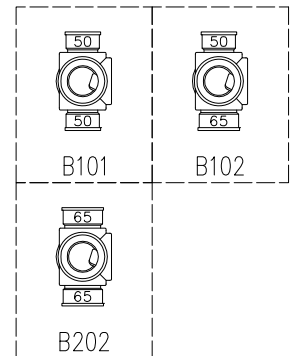

単位:mm

	横枝管サイズ	
	50 (1)	65 (2)
A寸法	94	110
B寸法	44	52

枝管バリエーション

カンペイ君 (WKP)

※ 対応スラブ厚 150mm以上

国土交通大臣認定・(一財)日本消防設備安全センター性能評定取得品
注)ご採用にあたり、認定書及び評定書の内容をご確認ください。

図名	3SL-Bタイプ カンペイ君 3SL-B_0_-WKP	図番	3SL-0003-003 
株式会社クボタケミックス		年月日	2016.5.1 S