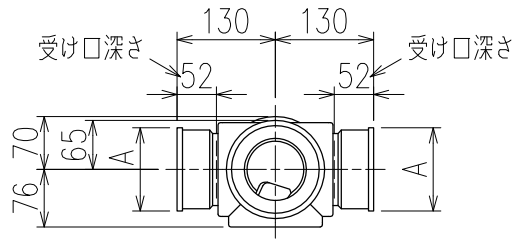

単位:mm

	横枝管サイズ	
	50 (1)	65 (2)
A寸法	94	110
B寸法	44	52

枝管バリエーション

カンペイ君 (WKP)

※ 対応スラブ厚 150mm以上

国土交通大臣認定・(一財)日本消防設備安全センター性能評定取得品
注)ご採用にあたり、認定書及び評定書の内容をご確認ください。

図名	3SL-Bタイプ カンペイ君 3SL-B_0_-WKP	図番	3SL-0003-003 
株式会社クボタケミックス		年月日	2016.5.1 S