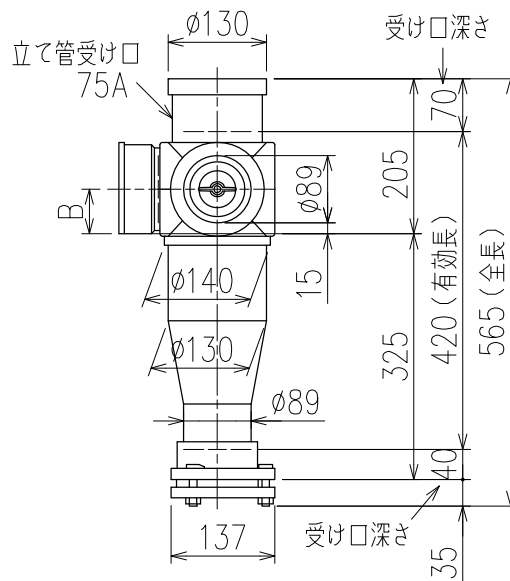

単位:mm

	横枝管サイズ		
	50 (1)	65 (2)	75 (3)
A寸法	94	110	124
B寸法	44	52	59

両受けスタイル (W)

枝管バリエーション

(特)：特注品。大便器の接続が無いことを確認した場合のみ製作。

※ 掃除口 (CO) の正面にはメンテナンススペース (参考値：80mm以上) を確保してください。

図名	3SL-CO-Aタイプ 両受けスタイル 3SL-CO-A0P_-W	図番	3SL-1004-002 
株式会社クボタケミックス		年月日	2016.5.1 S