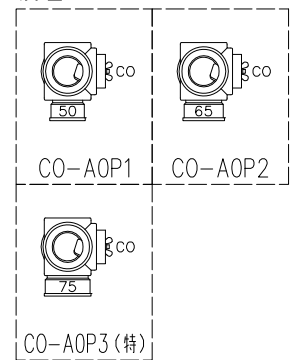

単位:mm

	横枝管サイズ		
	50 (1)	65 (2)	75 (3)
A寸法	94	110	124
B寸法	44	52	59

両受けスタイル (W)

枝管バリエーション

(特)：特注品。大便器の接続が無いことを確認した場合のみ製作。

※ 掃除口 (CO) の正面にはメンテナンススペース (参考値：80mm以上) を確保してください。

図名	3SL-CO-Aタイプ 両受けスタイル 3SL-CO-A0P_-W	図番	3SL-1004-002 
株式会社クボタケミックス		年月日	2016.5.1 S