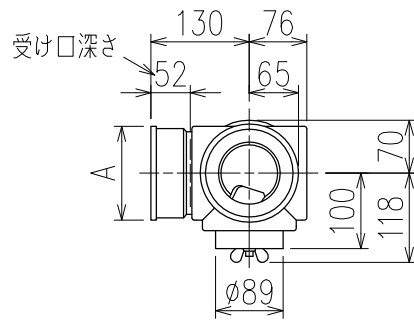

単位:mm

	横枝管サイズ		
	50 (1)	65 (2)	75 (3)
A寸法	94	110	124
B寸法	44	52	59

両受けスタイル (W)

枝管バリエーション

(特)：特注品。大便器の接続が無いことを確認した場合のみ製作。

※ 掃除口 (CO) の正面にはメンテナンススペース (参考値：80mm以上) を確保してください。

図名	3SL-CO-Aタイプ 両受けスタイル 3SL-CO-A0P_-W	図番	3SL-1004-002 
株式会社クボタケミックス		年月日	2016.5.1 S