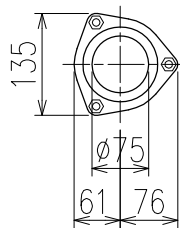

単位:mm

	横枝管サイズ		
	50 (1)	65 (2)	75 (3)
A寸法	94	110	124
B寸法	44	52	59

両受けスタイル (W)

枝管バリエーション

(特)：特注品。大便器の接続が無いことを確認した場合のみ製作。

※ 掃除口 (CO) の正面にはメンテナンススペース (参考値：80mm以上) を確保してください。

図名	3SL-CO-Aタイプ 両受けスタイル 3SL-CO-A0P_-W	図番	3SL-1004-002 
株式会社クボタケミックス		年月日	2016.5.1 S