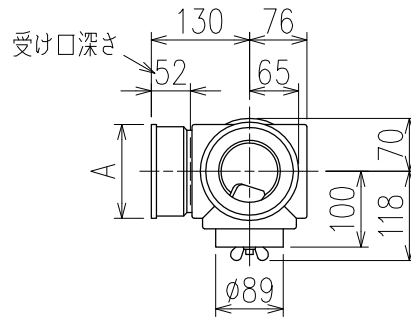

単位:mm

	横枝管サイズ		
	50(1)	65(2)	75(3)
A寸法	94	110	124
B寸法	44	52	59

カンペイ君 (WKP)

※ 対応スラブ厚 150mm以上

国土交通大臣認定・(一財)日本消防設備安全センター性能評定取得品
注)ご採用にあたり、認定書及び評定書の内容をご確認ください。

枝管バリエーション

(特):特注品。大便器の接続が無いことを確認した場合のみ製作。

※ 掃除口 (CO) の正面にはメンテナンススペース (参考値: 80mm以上) を確保してください。

図名	3SL-CO-Aタイプ カンペイ君 3SL-CO-A0P_-WKP	図番	3SL-1004-003 
株式会社クボタケミックス		年月日	2016.5.1 S