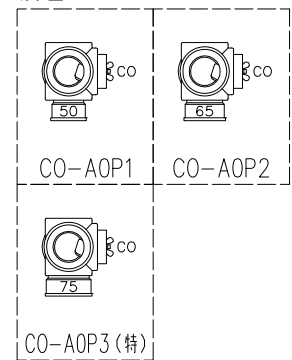

単位:mm

	横枝管サイズ		
	50(1)	65(2)	75(3)
A寸法	94	110	124
B寸法	44	52	59

カンペイ君 (WKP)

※ 対応スラブ厚 150mm以上

国土交通大臣認定・(一財)日本消防設備安全センター性能評定取得品
注)ご採用にあたり、認定書及び評定書の内容をご確認ください。

枝管バリエーション

(特):特注品。大便器の接続が無いことを確認した場合のみ製作。

※ 掃除口 (CO) の正面にはメンテナンススペース (参考値: 80mm以上) を確保してください。

図名	3SL-CO-Aタイプ カンペイ君 3SL-CO-A0P_-WKP	図番	3SL-1004-003 
株式会社クボタケミックス		年月日	2016.5.1 S