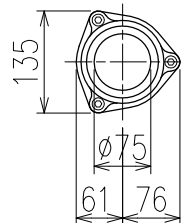

単位:mm

	横枝管サイズ		
	50(1)	65(2)	75(3)
A寸法	94	110	124
B寸法	44	52	59

カンペイ君 (WKP)

※ 対応スラブ厚 150mm以上

国土交通大臣認定・(一財)日本消防設備安全センター性能評定取得品
注)ご採用にあたり、認定書及び評定書の内容をご確認ください。

枝管バリエーション

(特):特注品。大便器の接続が無いことを確認した場合のみ製作。

※ 掃除口 (CO) の正面にはメンテナンススペース (参考値: 80mm以上) を確保してください。