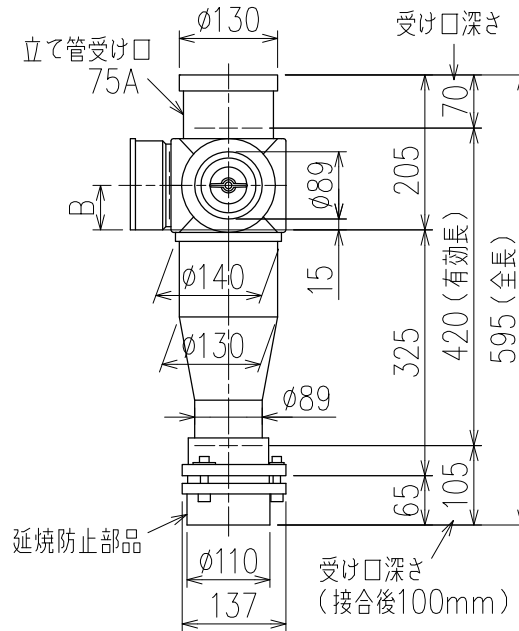

単位:mm

	横枝管サイズ		
	50(1)	65(2)	75(3)
A寸法	94	110	124
B寸法	44	52	59

カンペイ君 (WKP)

※ 対応スラブ厚 150mm以上

国土交通大臣認定・(一財)日本消防設備安全センター性能評定取得品
注)ご採用にあたり、認定書及び評定書の内容をご確認ください。

枝管バリエーション

(特):特注品。大便器の接続が無いことを確認した場合のみ製作。

※ 掃除口 (CO) の正面にはメンテナンススペース (参考値: 80mm以上) を確保してください。

図名	3SL-CO-Aタイプ カンペイ君 3SL-CO-A0P_-WKP	図番	3SL-1004-003 
株式会社クボタケミックス		年月日	2016.5.1 S