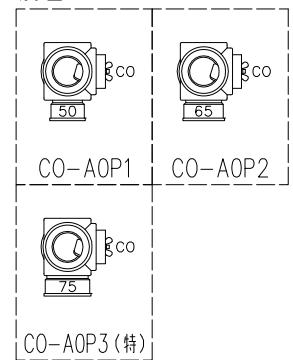

単位:mm

	横枝管サイズ		
	50 (1)	65 (2)	75 (3)
A寸法	94	110	124
B寸法	44	52	59

枝管バリエーション

カンペイ君 (WKP) + シンドカット

※ 対応スラブ厚 150~260

国土交通大臣認定・(一財)日本消防設備安全センター性能評定取得品
注)と採用にあたり、認定書及び評定書の内容をご確認ください。

(特) : 特注品。大便器の接続が無いことを確認した場合のみ製作。

※ 掃除口 (CO) の正面にはメンテナンススペース (参考値 : 80mm以上) を確保してください。

図名	3SL-CO-Aタイプ カンペイ君+シンドカット 3SL-CO-AOP_-WKP (シンドカット巻)	図番	3SL-1004-006 
	株式会社クボタケミックス		年月日