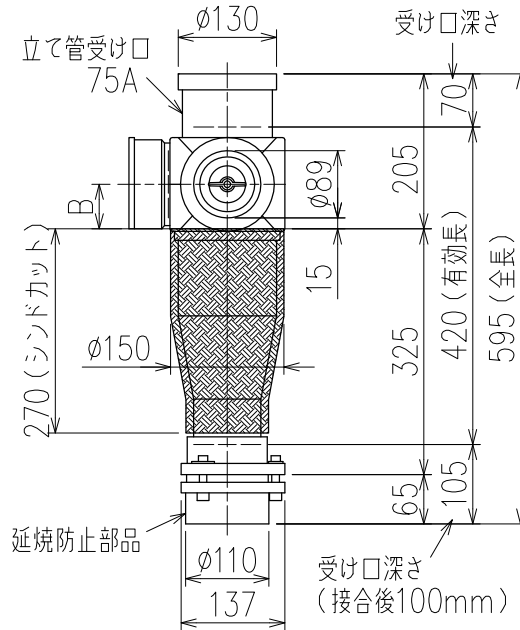

単位:mm

	横枝管サイズ		
	50 (1)	65 (2)	75 (3)
A寸法	94	110	124
B寸法	44	52	59

枝管バリエーション

カンペイ君 (WKP) + シンドカット

※ 対応スラブ厚 150~260

国土交通大臣認定・(一財)日本消防設備安全センター性能評定取得品
注)と採用にあたり、認定書及び評定書の内容をご確認ください。

(特) : 特注品。大便器の接続が無いことを確認した場合のみ製作。

※ 掃除口 (CO) の正面にはメンテナンススペース (参考値 : 80mm以上) を確保してください。

図名	3SL-CO-Aタイプ カンペイ君+シンドカット 3SL-CO-AOP_-WKP (シンドカット巻)	図番	3SL-1004-006 
	株式会社クボタケミックス		年月日