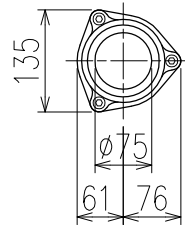

単位:mm

	横枝管サイズ		
	50 (1)	65 (2)	75 (3)
A寸法	94	110	124
B寸法	44	52	59

枝管バリエーション

カンペイ君 (WKP) + シンドカット

※ 対応スラブ厚 150~260

国土交通大臣認定・(一財)日本消防設備安全センター性能評定取得品
注)と採用にあたり、認定書及び評定書の内容をご確認ください。

(特) : 特注品。大便器の接続が無いことを確認した場合のみ製作。

※ 掃除口 (CO) の正面にはメンテナンススペース (参考値 : 80mm以上) を確保してください。

図名	3SL-CO-Aタイプ カンペイ君+シンドカット 3SL-CO-AOP_-WKP (シンドカット巻)	図番	3SL-1004-006 
	株式会社クボタケミックス		年月日