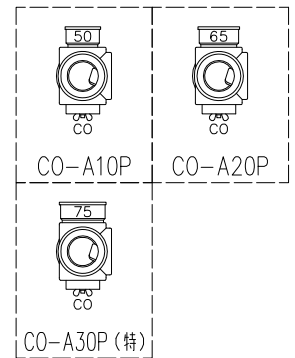

単位:mm

	横枝管サイズ		
	50 (1)	65 (2)	75 (3)
A寸法	94	110	124
B寸法	44	52	59

両受けスタイル (W)

枝管バリエーション

(特)：特注品。大便器の接続が無いことを確認した場合のみ製作。

※ 掃除口 (CO) の正面にはメンテナンススペース (参考値：80mm以上) を確保してください。

図名	3SL-CO-Aタイプ 両受けスタイル 3SL-CO-A_OP-W	図番	3SL-1003-002 
株式会社クボタケミックス		年月日	2016.5.1 S