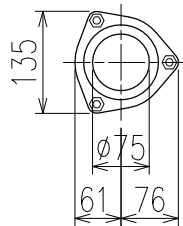

単位:mm

	横枝管サイズ		
	50 (1)	65 (2)	75 (3)
A寸法	94	110	124
B寸法	44	52	59

両受けスタイル (W)

枝管バリエーション

(特)：特注品。大便器の接続が無いことを確認した場合のみ製作。

※ 掃除口 (CO) の正面にはメンテナンススペース (参考値：80mm以上) を確保してください。

図名	3SL-CO-Aタイプ 両受けスタイル 3SL-CO-A_OP-W	図番	3SL-1003-002 
株式会社クボタケミックス		年月日	2016.5.1 S