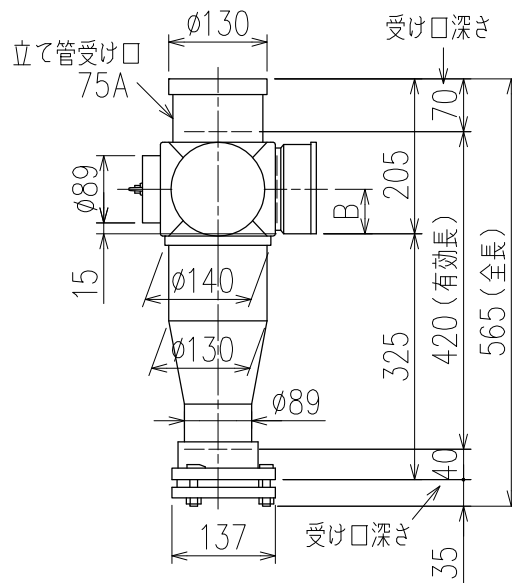

単位:mm

	横枝管サイズ		
	50 (1)	65 (2)	75 (3)
A寸法	94	110	124
B寸法	44	52	59

両受けスタイル (W)

枝管バリエーション

(特)：特注品。大便器の接続が無いことを確認した場合のみ製作。

※ 掃除口 (CO) の正面にはメンテナンススペース (参考値：80mm以上) を確保してください。

図名	3SL-CO-Aタイプ 両受けスタイル 3SL-CO-A_OP-W	図番	3SL-1003-002 
株式会社クボタケミックス		年月日	2016.5.1 S