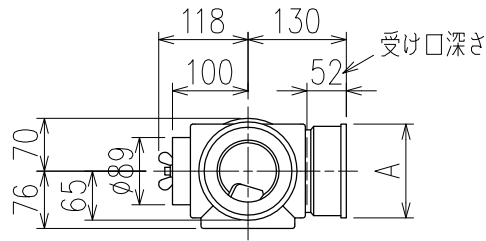

単位:mm

	横枝管サイズ		
	50 (1)	65 (2)	75 (3)
A寸法	94	110	124
B寸法	44	52	59

両受けスタイル (W)

枝管バリエーション

(特)：特注品。大便器の接続が無いことを確認した場合のみ製作。

※ 掃除口 (CO) の正面にはメンテナンススペース (参考値：80mm以上) を確保してください。

図名	3SL-CO-Aタイプ 両受けスタイル 3SL-CO-A_OP-W	図番	3SL-1003-002 
株式会社クボタケミックス		年月日	2016.5.1 S