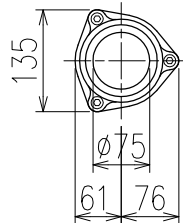

単位:mm

	横枝管サイズ		
	50 (1)	65 (2)	75 (3)
A寸法	94	110	124
B寸法	44	52	59

枝管バリエーション

カンペイ君 (WKP)

※ 対応スラブ厚 150mm以上

国土交通大臣認定・(一財)日本消防設備安全センター性能評定取得品  
注)ご採用にあたり、認定書及び評定書の内容をご確認ください。

(特)：特注品。大便器の接続が無いことを確認した場合のみ製作。

※ 掃除口 (CO) の正面にはメンテナンススペース (参考値：80mm以上) を確保してください。