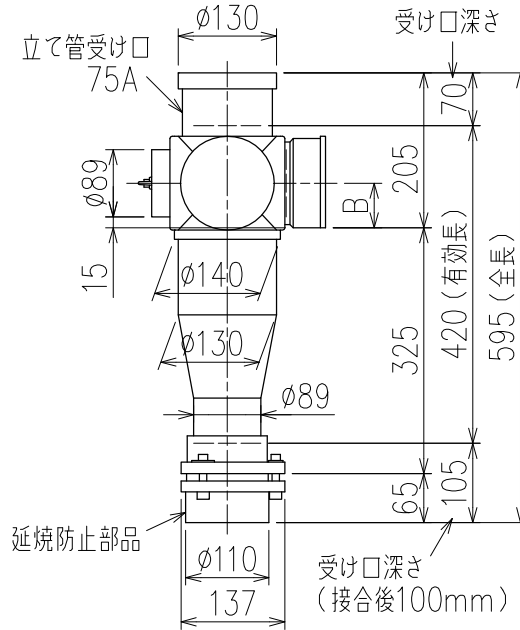

単位:mm

	横枝管サイズ		
	50 (1)	65 (2)	75 (3)
A寸法	94	110	124
B寸法	44	52	59

枝管バリエーション

カンペイ君 (WKP)

※ 対応スラブ厚 150mm以上

国土交通大臣認定・(一財)日本消防設備安全センター性能評定取得品  
注)ご採用にあたり、認定書及び評定書の内容をご確認ください。

(特)：特注品。大便器の接続が無いことを確認した場合のみ製作。

※ 掃除口 (CO) の正面にはメンテナンススペース (参考値：80mm以上) を確保してください。

図名	3SL-CO-Aタイプ カンペイ君 3SL-CO-A_OP-WKP	図番	3SL-1003-003 
	株式会社クボタケミックス		年月日