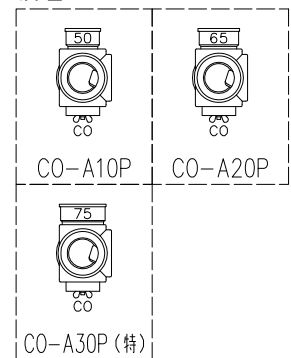

単位:mm

	横枝管サイズ		
	50 (1)	65 (2)	75 (3)
A寸法	94	110	124
B寸法	44	52	59

枝管バリエーション

カンペイ君 (WKP)

※ 対応スラブ厚 150mm以上

国土交通大臣認定・(一財)日本消防設備安全センター性能評定取得品  
注)ご採用にあたり、認定書及び評定書の内容をご確認ください。

(特)：特注品。大便器の接続が無いことを確認した場合のみ製作。

※ 掃除口 (CO) の正面にはメンテナンススペース (参考値：80mm以上) を確保してください。