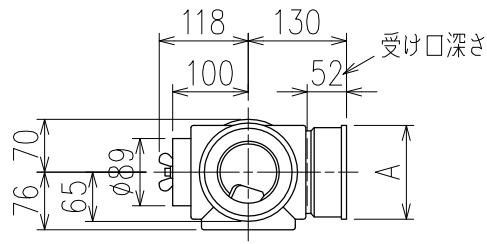

単位:mm

	横枝管サイズ		
	50 (1)	65 (2)	75 (3)
A寸法	94	110	124
B寸法	44	52	59

枝管バリエーション

カンペイ君 (WKP)

※ 対応スラブ厚 150mm以上

国土交通大臣認定・(一財)日本消防設備安全センター性能評定取得品  
注)ご採用にあたり、認定書及び評定書の内容をご確認ください。

(特)：特注品。大便器の接続が無いことを確認した場合のみ製作。

※ 掃除口 (CO) の正面にはメンテナンススペース (参考値：80mm以上) を確保してください。