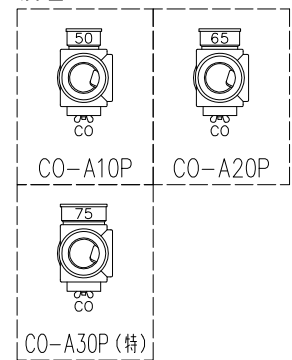

単位:mm

	横枝管サイズ		
	50 (1)	65 (2)	75 (3)
A寸法	94	110	124
B寸法	44	52	59

枝管バリエーション

カンペイ君 (WKP) + シンドカット

※ 対応スラブ厚 150~260

国土交通大臣認定・(一財)日本消防設備安全センター性能評定取得品
注)と採用にあたり、認定書及び評定書の内容をご確認ください。

(特): 特注品。大便器の接続が無いことを確認した場合のみ製作。

※ 掃除口 (CO) の正面にはメンテナンススペース (参考値: 80mm以上) を確保してください。

図名	3SL-CO-Aタイプ カンペイ君+シンドカット 3SL-CO-A_OP-WKP (シンドカット巻)	図番	3SL-1003-006 
株式会社クボタケミックス		年月日	2016.5.1 S