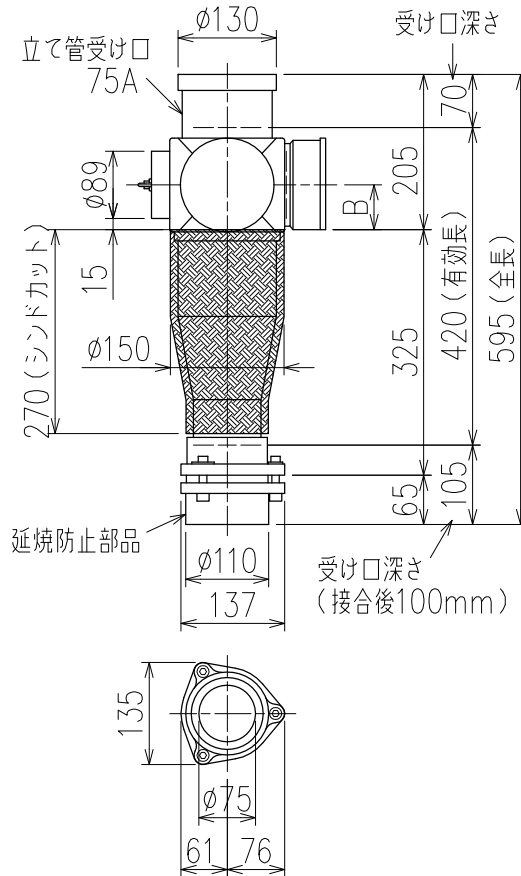

単位:mm

	横枝管サイズ		
	50 (1)	65 (2)	75 (3)
A寸法	94	110	124
B寸法	44	52	59

枝管バリエーション

カンペイ君 (WKP) + シンドカット

※ 対応スラブ厚 150~260

国土交通大臣認定・(一財)日本消防設備安全センター性能評定取得品
注)と採用にあたり、認定書及び評定書の内容をご確認ください。

(特): 特注品。大便器の接続が無いことを確認した場合のみ製作。

※ 掃除口 (CO) の正面にはメンテナンススペース (参考値: 80mm以上) を確保してください。

図名	3SL-CO-Aタイプ カンペイ君+シンドカット 3SL-CO-A_OP-WKP (シンドカット巻)	図番	3SL-1003-006 
株式会社クボタケミックス		年月日	2016.5.1 S