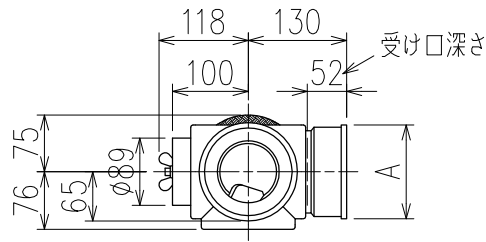

単位:mm

	横枝管サイズ		
	50 (1)	65 (2)	75 (3)
A寸法	94	110	124
B寸法	44	52	59

枝管バリエーション

カンペイ君 (WKP) + シンドカット

※ 対応スラブ厚 150~260

国土交通大臣認定・(一財)日本消防設備安全センター性能評定取得品
注)と採用にあたり、認定書及び評定書の内容をご確認ください。

(特): 特注品。大便器の接続が無いことを確認した場合のみ製作。

※ 掃除口 (CO) の正面にはメンテナンススペース (参考値: 80mm以上) を確保してください。

図名	3SL-CO-Aタイプ カンペイ君+シンドカット 3SL-CO-A_OP-WKP (シンドカット巻)	図番	3SL-1003-006 
株式会社クボタケミックス		年月日	2016.5.1 S