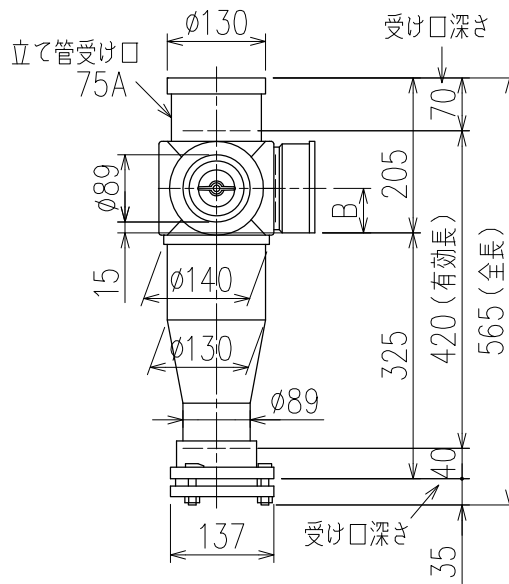

単位:mm

	横枝管サイズ		
	50 (1)	65 (2)	75 (3)
A寸法	94	110	124
B寸法	44	52	59

両受けスタイル (W)

枝管バリエーション

(特)：特注品。大便器の接続が無いことを確認した場合のみ製作。

※ 掃除口 (CO) の正面にはメンテナンススペース (参考値：80mm以上) を確保してください。

図名	3SL-CO-Aタイプ 両受けスタイル 3SL-CO-A_P0-W	図番	3SL-1002-002 
株式会社クボタケミックス		年月日	2016.5.1 S