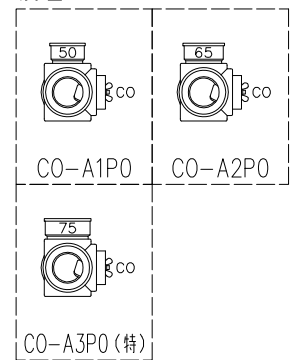

単位:mm

	横枝管サイズ		
	50 (1)	65 (2)	75 (3)
A寸法	94	110	124
B寸法	44	52	59

両受けスタイル (W)

枝管バリエーション

(特)：特注品。大便器の接続が無いことを確認した場合のみ製作。

※ 掃除口 (CO) の正面にはメンテナンススペース (参考値：80mm以上) を確保してください。

図名	3SL-CO-Aタイプ 両受けスタイル 3SL-CO-A_P0-W	図番	3SL-1002-002 
株式会社クボタケミックス		年月日	2016.5.1 S