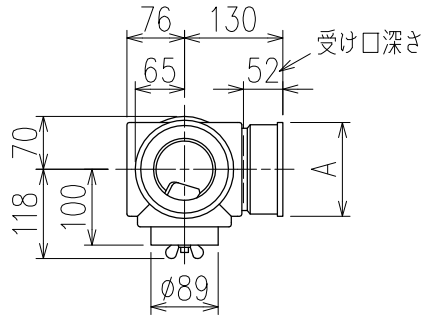

単位:mm

	横枝管サイズ		
	50 (1)	65 (2)	75 (3)
A寸法	94	110	124
B寸法	44	52	59

両受けスタイル (W)

枝管バリエーション

(特)：特注品。大便器の接続が無いことを確認した場合のみ製作。

※ 掃除口 (CO) の正面にはメンテナンススペース (参考値：80mm以上) を確保してください。

図名	3SL-CO-Aタイプ 両受けスタイル 3SL-CO-A_P0-W	図番	3SL-1002-002 
株式会社クボタケミックス		年月日	2016.5.1 S