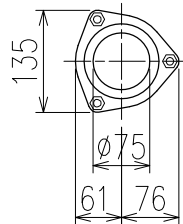

単位:mm

	横枝管サイズ		
	50 (1)	65 (2)	75 (3)
A寸法	94	110	124
B寸法	44	52	59

両受けスタイル (W)

枝管バリエーション

(特)：特注品。大便器の接続が無いことを確認した場合のみ製作。

※ 掃除口 (CO) の正面にはメンテナンススペース (参考値：80mm以上) を確保してください。

図名	3SL-CO-Aタイプ 両受けスタイル 3SL-CO-A_P0-W	図番	3SL-1002-002 
株式会社クボタケミックス		年月日	2016.5.1 S