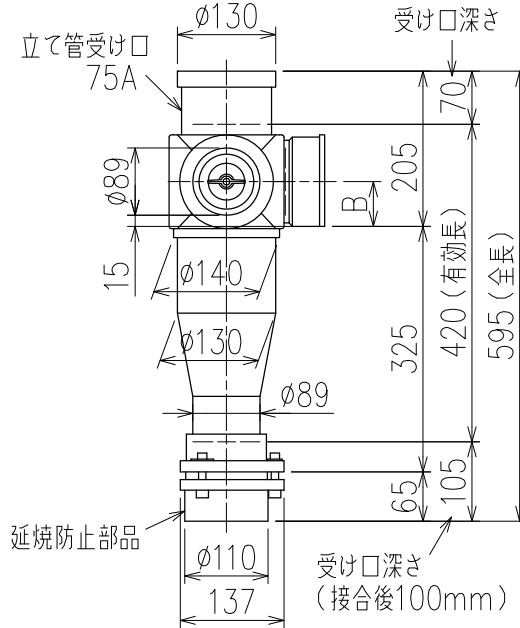

単位:mm

	横枝管サイズ		
	50 (1)	65 (2)	75 (3)
A寸法	94	110	124
B寸法	44	52	59

カンペイ君 (WKP)

※ 対応スラブ厚 150mm以上

国土交通大臣認定・(一財)日本消防設備安全センター性能評定取得品
注)ご採用にあたり、認定書及び評定書の内容をご確認ください。

枝管バリエーション

(特)：特注品。大便器の接続が無いことを確認した場合のみ製作。

※ 掃除口 (CO) の正面にはメンテナンススペース (参考値：80mm以上) を確保してください。

図名	3SL-CO-Aタイプ カンペイ君 3SL-CO-A_P0-WKP	図番	3SL-1002-003 
株式会社クボタケミックス		年月日	2016.5.1 S