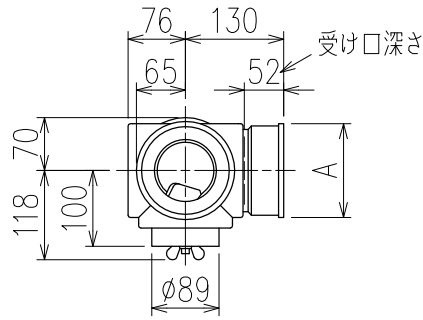

単位:mm

	横枝管サイズ		
	50 (1)	65 (2)	75 (3)
A寸法	94	110	124
B寸法	44	52	59

カンペイ君 (WKP)

※ 対応スラブ厚 150mm以上

国土交通大臣認定・(一財)日本消防設備安全センター性能評定取得品
注)ご採用にあたり、認定書及び評定書の内容をご確認ください。

枝管バリエーション

(特)：特注品。大便器の接続が無いことを確認した場合のみ製作。

※ 掃除口 (CO) の正面にはメンテナンススペース (参考値：80mm以上) を確保してください。

図名	3SL-CO-Aタイプ カンペイ君 3SL-CO-A_P0-WKP	図番	3SL-1002-003 
株式会社クボタケミックス		年月日	2016.5.1 S