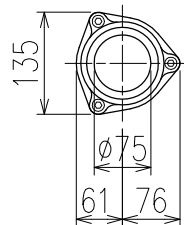

単位:mm

	横枝管サイズ		
	50 (1)	65 (2)	75 (3)
A寸法	94	110	124
B寸法	44	52	59

カンペイ君 (WKP)

※ 対応スラブ厚 150mm以上

国土交通大臣認定・(一財)日本消防設備安全センター性能評定取得品
注)ご採用にあたり、認定書及び評定書の内容をご確認ください。

枝管バリエーション

(特)：特注品。大便器の接続が無いことを確認した場合のみ製作。

※ 掃除口 (CO) の正面にはメンテナンススペース (参考値：80mm以上) を確保してください。