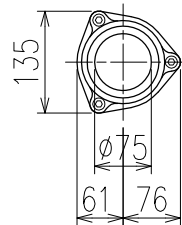

単位:mm

	横枝管サイズ		
	50 (1)	65 (2)	75 (3)
A寸法	94	110	124
B寸法	44	52	59

枝管バリエーション

カンペイ君 (WKP) + シンドカット

※ 対応スラブ厚 150~260

国土交通大臣認定・(一財)日本消防設備安全センター性能評定取得品  
注)ご採用にあたり、認定書及び評定書の内容をご確認ください。

(特): 特注品。大便器の接続が無いことを確認した場合のみ製作。

※ 掃除口 (CO) の正面にはメンテナンススペース (参考値: 80mm以上) を確保してください。

図名	3SL-CO-Aタイプ カンペイ君+シンドカット 3SL-CO-A_P0-WKP (シンドカット巻)	図番	3SL-1002-006 
株式会社クボタケミックス		年月日	2016.5.1 S