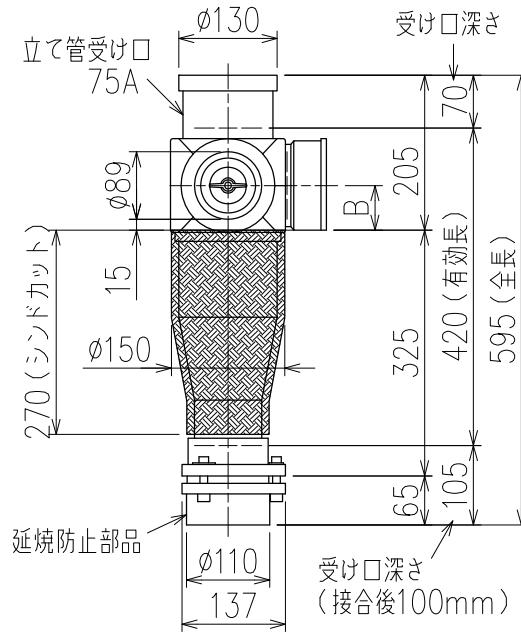

単位:mm

	横枝管サイズ		
	50 (1)	65 (2)	75 (3)
A寸法	94	110	124
B寸法	44	52	59

枝管バリエーション

カンペイ君 (WKP) + シンドカット

※ 対応スラブ厚 150~260

国土交通大臣認定・(一財)日本消防設備安全センター性能評定取得品  
注)ご採用にあたり、認定書及び評定書の内容をご確認ください。

(特): 特注品。大便器の接続が無いことを確認した場合のみ製作。

※ 掃除口 (CO) の正面にはメンテナンススペース (参考値: 80mm以上) を確保してください。

図名	3SL-CO-Aタイプ カンペイ君+シンドカット 3SL-CO-A_P0-WKP (シンドカット巻)	図番	3SL-1002-006 
株式会社クボタケミックス		年月日	2016.5.1 S