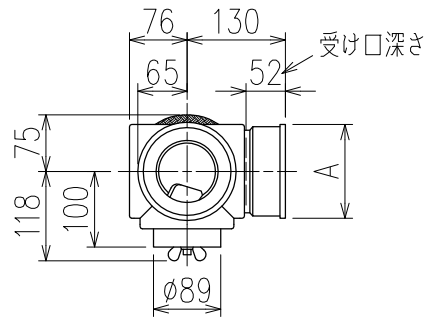

単位:mm

	横枝管サイズ		
	50 (1)	65 (2)	75 (3)
A寸法	94	110	124
B寸法	44	52	59

枝管バリエーション

カンペイ君 (WKP) + シンドカット

※ 対応スラブ厚 150~260

国土交通大臣認定・(一財)日本消防設備安全センター性能評定取得品  
注)ご採用にあたり、認定書及び評定書の内容をご確認ください。

(特): 特注品。大便器の接続が無いことを確認した場合のみ製作。

※ 掃除口 (CO) の正面にはメンテナンススペース (参考値: 80mm以上) を確保してください。

図名	3SL-CO-Aタイプ カンペイ君+シンドカット 3SL-CO-A_P0-WKP (シンドカット巻)	図番	3SL-1002-006 
株式会社クボタケミックス		年月日	2016.5.1 S