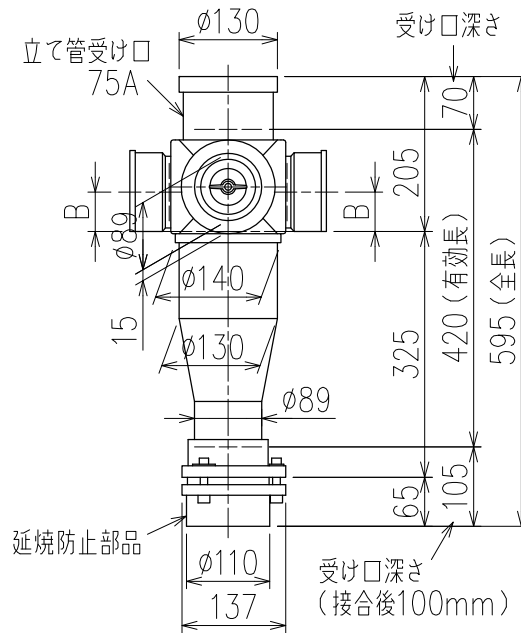

単位:mm

	横枝管サイズ	
	50(1)	65(2)
A寸法	94	110
B寸法	44	52

枝管バリエーション

カンペイ君 (WKP)

※ 対応スラブ厚 150mm以上

国土交通大臣認定・(一財)日本消防設備安全センター性能評定取得品
注)と採用にあたり、認定書及び評定書の内容をご確認ください。

※ 掃除口 (CO) の正面にはメンテナンススペース (参考値: 80mm以上) を確保してください。

図名	3SL-CO-Bタイプ カンペイ君 3SL-CO-B_P_-WKP	図番	3SL-1005-003 
株式会社クボタケミックス		年月日	2016.5.1 S