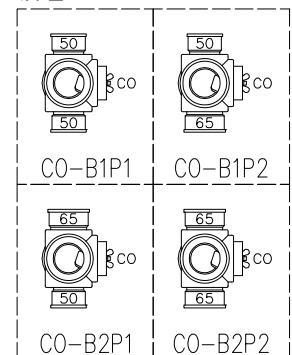

単位:mm

	横枝管サイズ	
	50(1)	65(2)
A寸法	94	110
B寸法	44	52

枝管バリエーション

カンペイ君 (WKP)

※ 対応スラブ厚 150mm以上

国土交通大臣認定・(一財)日本消防設備安全センター性能評定取得品
注)と採用にあたり、認定書及び評定書の内容をご確認ください。

※ 掃除口 (CO) の正面にはメンテナンススペース (参考値: 80mm以上) を確保してください。

図名	3SL-CO-Bタイプ カンペイ君 3SL-CO-B_P_-WKP	図番	3SL-1005-003 
株式会社クボタケミックス		年月日	2016.5.1 S