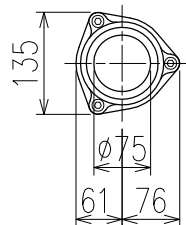

単位:mm

	横枝管サイズ	
	50(1)	65(2)
A寸法	94	110
B寸法	44	52

枝管バリエーション

カンペイ君 (WKP)

※ 対応スラブ厚 150mm以上

国土交通大臣認定・(一財)日本消防設備安全センター性能評定取得品
注)と採用にあたり、認定書及び評定書の内容をご確認ください。

※ 掃除口 (CO) の正面にはメンテナンススペース (参考値: 80mm以上) を確保してください。

図名	3SL-CO-Bタイプ カンペイ君 3SL-CO-B_P_-WKP	図番	3SL-1005-003 
株式会社クボタケミックス		年月日	2016.5.1 S