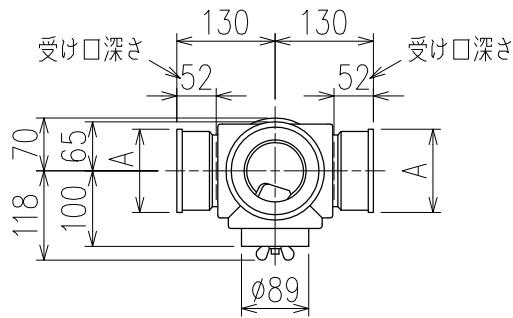

単位:mm

	横枝管サイズ	
	50(1)	65(2)
A寸法	94	110
B寸法	44	52

枝管バリエーション

カンペイ君 (WKP)

※ 対応スラブ厚 150mm以上

国土交通大臣認定・(一財)日本消防設備安全センター性能評定取得品
注)と採用にあたり、認定書及び評定書の内容をご確認ください。

※ 掃除口 (CO) の正面にはメンテナンススペース (参考値: 80mm以上) を確保してください。

図名	3SL-CO-Bタイプ カンペイ君 3SL-CO-B_P_-WKP	図番	3SL-1005-003 
株式会社クボタケミックス		年月日	2016.5.1 S