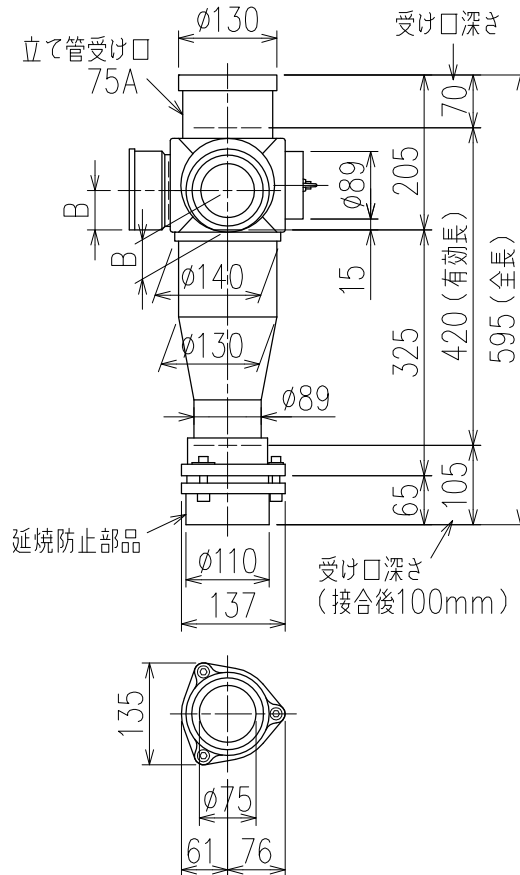

単位:mm

	横枝管サイズ	
	50 (1)	65 (2)
A寸法	94	110
B寸法	44	52

カンペイ君 (WKP)

※ 対応スラブ厚 150mm以上

国土交通大臣認定・(一財)日本消防設備安全センター性能評定取得品
注)ご採用にあたり、認定書及び評定書の内容をご確認ください。

枝管バリエーション

※ 掃除口 (CO) の正面にはメンテナンススペース (参考値: 80mm以上) を確保してください。

図名	3SL-CO-Cタイプ カンペイ君 3SL-CO-CP__0-WKP	図番	3SL-1007-003 
	株式会社クボタケミックス		年月日