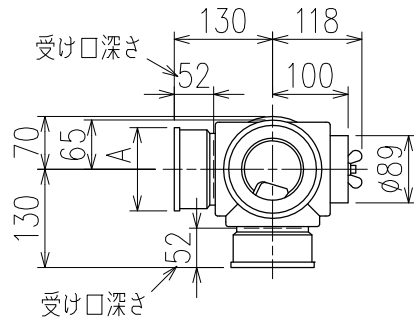

単位:mm

	横枝管サイズ	
	50 (1)	65 (2)
A寸法	94	110
B寸法	44	52

カンペイ君 (WKP)

※ 対応スラブ厚 150mm以上

国土交通大臣認定・(一財)日本消防設備安全センター性能評定取得品
注)ご採用にあたり、認定書及び評定書の内容をご確認ください。

枝管バリエーション

※ 掃除口 (CO) の正面にはメンテナンススペース (参考値: 80mm以上) を確保してください。

図名	3SL-CO-Cタイプ カンペイ君 3SL-CO-CP__0-WKP	図番	3SL-1007-003 
	株式会社クボタケミックス		年月日