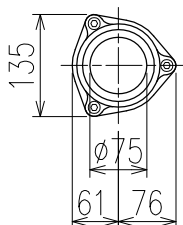

単位:mm

	横枝管サイズ	
	50(1)	65(2)
A寸法	94	110
B寸法	44	52

枝管バリエーション

カンペイ君 (WKP) + シンドカット

※ 対応スラブ厚 150~260

国土交通大臣認定・(一財)日本消防設備安全センター性能評定取得品
注)と採用にあたり、認定書及び評定書の内容をご確認ください。

※ 掃除口 (CO) の正面にはメンテナンススペース (参考値: 80mm以上) を確保してください。

図名	3SL-CO-Cタイプ カンペイ君+シンドカット 3SL-CO-CP__0-WKP (シンドカット巻)	図番	3SL-1007-006 
	株式会社クボタケミックス		年月日