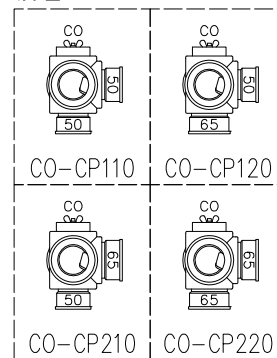

単位:mm

	横枝管サイズ	
	50(1)	65(2)
A寸法	94	110
B寸法	44	52

枝管バリエーション

カンペイ君 (WKP) + シンドカット

※ 対応スラブ厚 150~260

国土交通大臣認定・(一財)日本消防設備安全センター性能評定取得品
注)と採用にあたり、認定書及び評定書の内容をご確認ください。

※ 掃除口 (CO) の正面にはメンテナンススペース (参考値: 80mm以上) を確保してください。

図名	3SL-CO-Cタイプ カンペイ君+シンドカット 3SL-CO-CP__0-WKP (シンドカット巻)	図番	3SL-1007-006 
	株式会社クボタケミックス		年月日