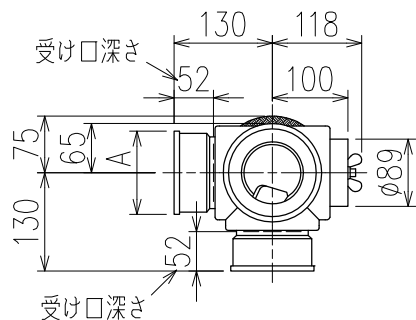

単位:mm

	横枝管サイズ	
	50(1)	65(2)
A寸法	94	110
B寸法	44	52

枝管バリエーション

カンペイ君 (WKP) + シンドカット

※ 対応スラブ厚 150~260

国土交通大臣認定・(一財)日本消防設備安全センター性能評定取得品
注)と採用にあたり、認定書及び評定書の内容をご確認ください。

※ 掃除口 (CO) の正面にはメンテナンススペース (参考値: 80mm以上) を確保してください。

図名	3SL-CO-Cタイプ カンペイ君+シンドカット 3SL-CO-CP__0-WKP (シンドカット巻)	図番	3SL-1007-006 
	株式会社クボタケミックス		年月日