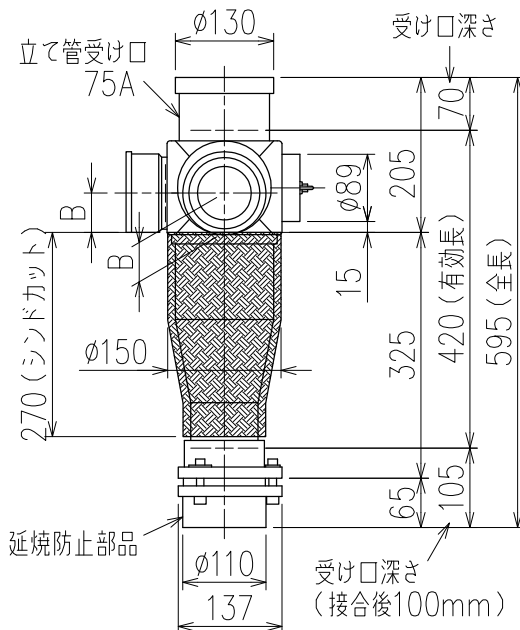

単位:mm

	横枝管サイズ	
	50(1)	65(2)
A寸法	94	110
B寸法	44	52

枝管バリエーション

カンペイ君 (WKP) + シンドカット

※ 対応スラブ厚 150~260

国土交通大臣認定・(一財)日本消防設備安全センター性能評定取得品
注)と採用にあたり、認定書及び評定書の内容をご確認ください。

※ 掃除口 (CO) の正面にはメンテナンススペース (参考値: 80mm以上) を確保してください。

図名	3SL-CO-Cタイプ カンペイ君+シンドカット 3SL-CO-CP__0-WKP (シンドカット巻)	図番	3SL-1007-006 
	株式会社クボタケミックス		年月日