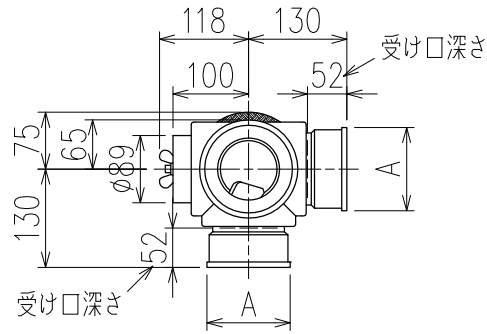

単位:mm

	横枝管サイズ	
	50 (1)	65 (2)
A寸法	94	110
B寸法	44	52

枝管バリエーション

カンペイ君 (WKP) + シンドカット

※ 対応スラブ厚 150~260

国土交通大臣認定・(一財)日本消防設備安全センター性能評定取得品
注)と採用にあたり、認定書及び評定書の内容をご確認ください。

※ 掃除口 (CO) の正面にはメンテナンススペース (参考値: 80mm以上) を確保してください。

図名	3SL-CO-Cタイプ カンペイ君+シンドカット 3SL-CO-C__P0-WKP (シンドカット巻)	図番	3SL-1006-006 
株式会社クボタケミックス		年月日	2016.5.1 S