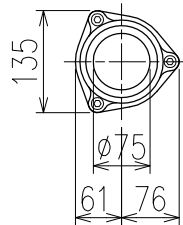

単位:mm

	横枝管サイズ	
	50 (1)	65 (2)
A寸法	94	110
B寸法	44	52

枝管バリエーション

カンペイ君 (WKP) + シンドカット

※ 対応スラブ厚 150~260

国土交通大臣認定・(一財)日本消防設備安全センター性能評定取得品
注)と採用にあたり、認定書及び評定書の内容をご確認ください。

※ 掃除口 (CO) の正面にはメンテナンススペース (参考値: 80mm以上) を確保してください。

図名	3SL-CO-Cタイプ カンペイ君+シンドカット 3SL-CO-C__P0-WKP (シンドカット巻)	図番	3SL-1006-006 
株式会社クボタケミックス		年月日	2016.5.1 S