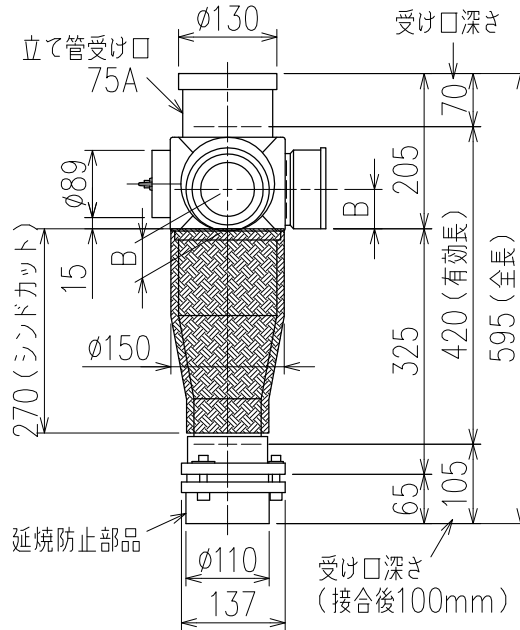

単位:mm

	横枝管サイズ	
	50 (1)	65 (2)
A寸法	94	110
B寸法	44	52

枝管バリエーション

カンペイ君 (WKP) + シンドカット

※ 対応スラブ厚 150~260

国土交通大臣認定・(一財)日本消防設備安全センター性能評定取得品
注)と採用にあたり、認定書及び評定書の内容をご確認ください。

※ 掃除口 (CO) の正面にはメンテナンススペース (参考値: 80mm以上) を確保してください。

図名	3SL-CO-Cタイプ カンペイ君+シンドカット 3SL-CO-C__P0-WKP (シンドカット巻)	図番	3SL-1006-006 
株式会社クボタケミックス		年月日	2016.5.1 S