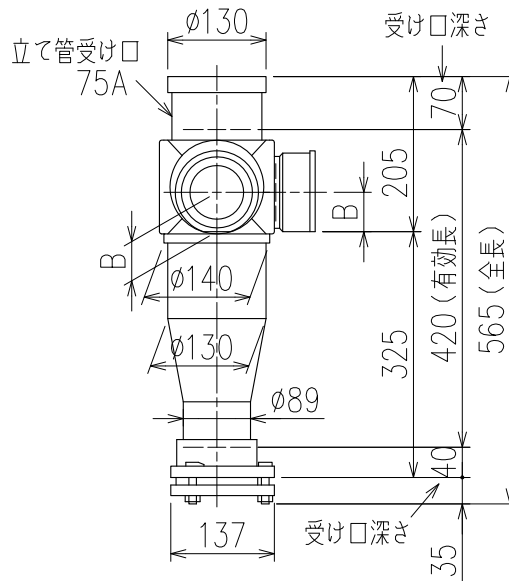

単位:mm

	横枝管サイズ	
	50 (1)	65 (2)
A寸法	94	110
B寸法	44	52

両受けスタイル (W)

枝管バリエーション

図名	3SL-Cタイプ 両受けスタイル 3SL-C__-W	図番	3SL-0004-002 
株式会社クボタケミックス		年月日	2016.5.1 S