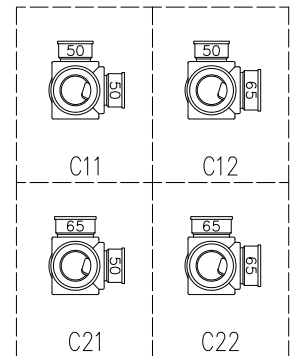

単位:mm

	横枝管サイズ	
	50 (1)	65 (2)
A寸法	94	110
B寸法	44	52

両受けスタイル (W)

枝管バリエーション

図名	3SL-Cタイプ 両受けスタイル 3SL-C__-W	図番	3SL-0004-002 
株式会社クボタケミックス		年月日	2016.5.1 S