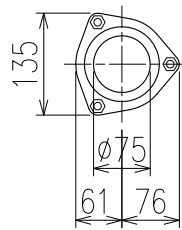

単位:mm

	横枝管サイズ	
	50 (1)	65 (2)
A寸法	94	110
B寸法	44	52

両受けスタイル (W)

枝管バリエーション

図名	3SL-Cタイプ 両受けスタイル 3SL-C__-W	図番	3SL-0004-002 
株式会社クボタケミックス		年月日	2016.5.1 S