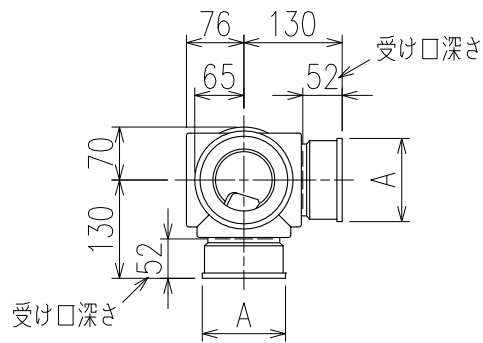

単位:mm

	横枝管サイズ	
	50 (1)	65 (2)
A寸法	94	110
B寸法	44	52

両受けスタイル (W)

枝管バリエーション

図名	3SL-Cタイプ 両受けスタイル 3SL-C__-W	図番	3SL-0004-002 
株式会社クボタケミックス		年月日	2016.5.1 S