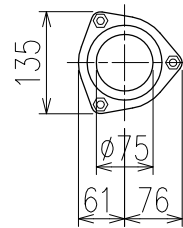

単位:mm

	横枝管サイズ	
	50 (1)	65 (2)
A寸法	94	110
B寸法	44	52

両受けスタイル(W)

枝管バリエーション

図名	3SL-Dタイプ 両受けスタイル 3SL-D____-W	図番	3SL-0005-002 
株式会社クボタケミックス		年月日	2016.5.1 S