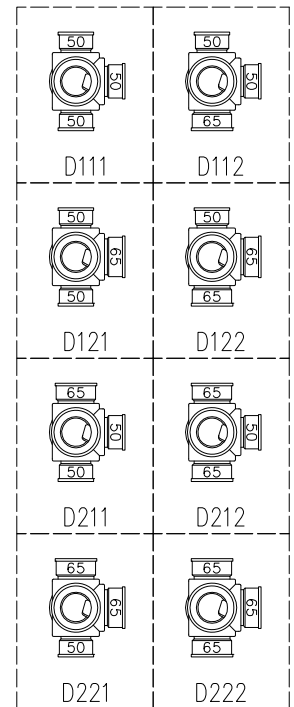

単位:mm

	横枝管サイズ	
	50 (1)	65 (2)
A寸法	94	110
B寸法	44	52

両受けスタイル(W)

枝管バリエーション

図名	3SL-Dタイプ 両受けスタイル 3SL-D____-W	図番	3SL-0005-002 
株式会社クボタケミックス		年月日	2016.5.1 S