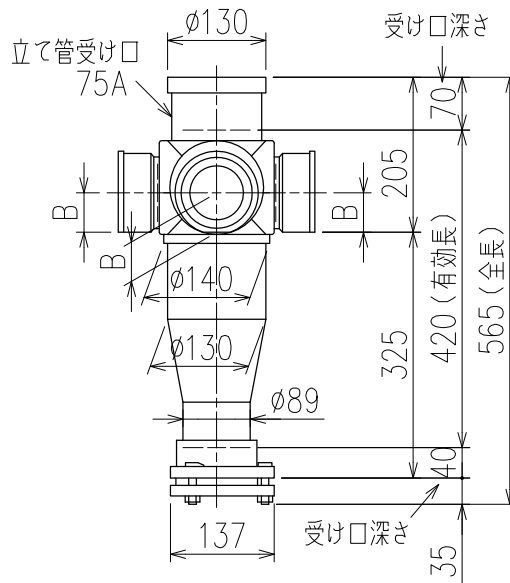

単位:mm

	横枝管サイズ	
	50 (1)	65 (2)
A寸法	94	110
B寸法	44	52

両受けスタイル(W)

枝管バリエーション

図名	3SL-Dタイプ 両受けスタイル 3SL-D____-W	図番	3SL-0005-002 
株式会社クボタケミックス		年月日	2016.5.1 S