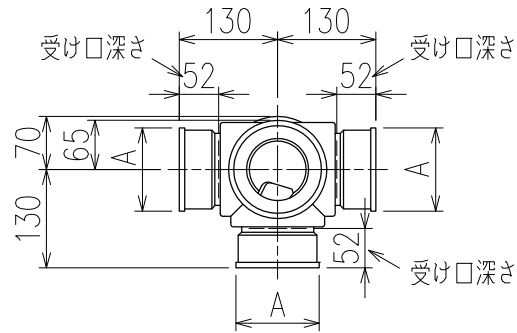

単位:mm

	横枝管サイズ	
	50 (1)	65 (2)
A寸法	94	110
B寸法	44	52

両受けスタイル(W)

枝管バリエーション

図名	3SL-Dタイプ 両受けスタイル 3SL-D____-W	図番	3SL-0005-002 
株式会社クボタケミックス		年月日	2016.5.1 S