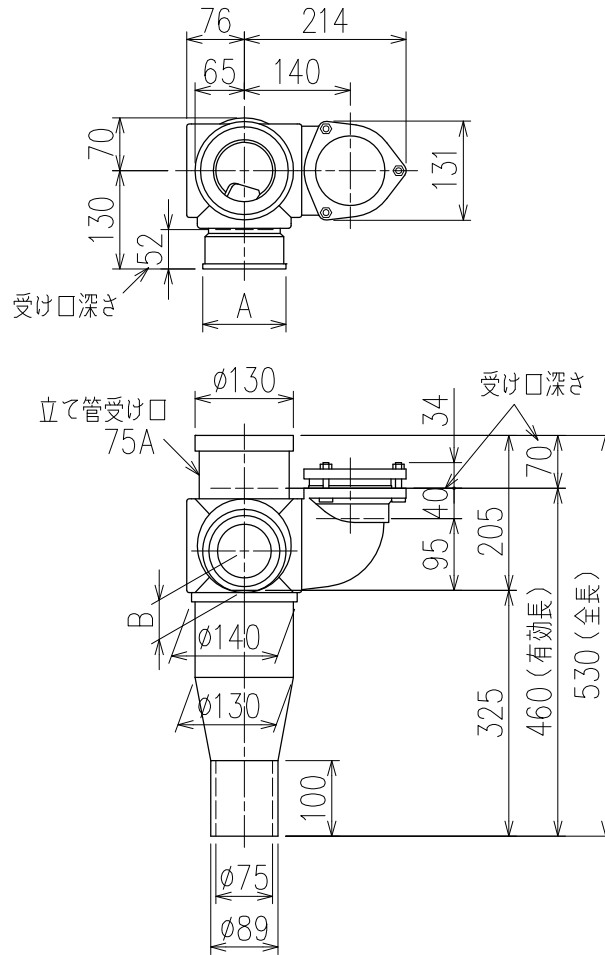

単位:mm

	横枝管サイズ		
	50 (1)	65 (2)	75 (3)
A寸法	94	110	124
B寸法	44	52	59

片受けスタイル (S)

枝管バリエーション

(特) : 特注品。大便器の接続が無いことを確認した場合のみ製作。

図名	3SL-Uタイプ 片受けスタイル 3SL-U7_-S	図番	3SL-0009-001 
株式会社クボタケミックス		年月日	2016.5.1 S