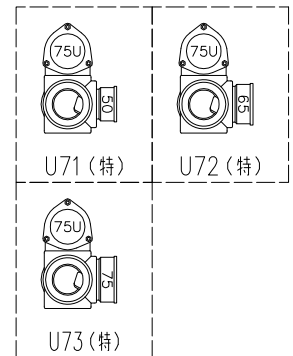

単位:mm

	横枝管サイズ		
	50 (1)	65 (2)	75 (3)
A寸法	94	110	124
B寸法	44	52	59

片受けスタイル (S)

枝管バリエーション

(特) : 特注品。大便器の接続が無いことを確認した場合のみ製作。

図名	3SL-Uタイプ 片受けスタイル 3SL-U7_-S	図番	3SL-0009-001 
株式会社クボタケミックス		年月日	2016.5.1 S