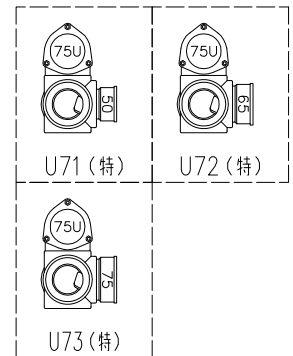

単位:mm

	横枝管サイズ		
	50 (1)	65 (2)	75 (3)
A寸法	94	110	124
B寸法	44	52	59

両受けスタイル (W)

枝管バリエーション

(特) : 特注品。大便器の接続が無いことを確認した場合のみ製作。

図名	3SL-Uタイプ 両受けスタイル 3SL-U7_-W	図番	3SL-0009-002 
株式会社クボタケミックス		年月日	2016.5.1 S