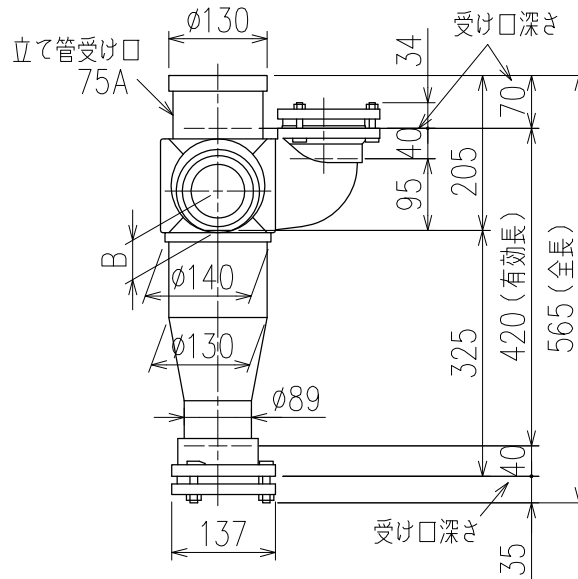

単位:mm

	横枝管サイズ		
	50 (1)	65 (2)	75 (3)
A寸法	94	110	124
B寸法	44	52	59

両受けスタイル (W)

枝管バリエーション

(特) : 特注品。大便器の接続が無いことを確認した場合のみ製作。

図名	3SL-Uタイプ 両受けスタイル 3SL-U7_-W	図番	3SL-0009-002 
株式会社クボタケミックス		年月日	2016.5.1 S