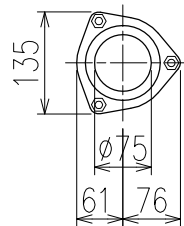

単位:mm

	横枝管サイズ		
	50 (1)	65 (2)	75 (3)
A寸法	94	110	124
B寸法	44	52	59

両受けスタイル (W)

枝管バリエーション

(特) : 特注品。大便器の接続が無いことを確認した場合のみ製作。

図名	3SL-Uタイプ 両受けスタイル 3SL-U7_-W	図番	3SL-0009-002 
株式会社クボタケミックス		年月日	2016.5.1 S