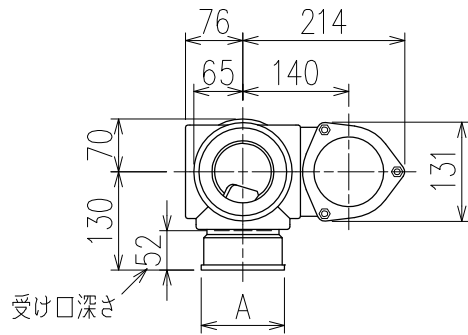

単位:mm

	横枝管サイズ		
	50 (1)	65 (2)	75 (3)
A寸法	94	110	124
B寸法	44	52	59

両受けスタイル (W)

枝管バリエーション

(特) : 特注品。大便器の接続が無いことを確認した場合のみ製作。

図名	3SL-Uタイプ 両受けスタイル 3SL-U7_-W	図番	3SL-0009-002 
株式会社クボタケミックス		年月日	2016.5.1 S