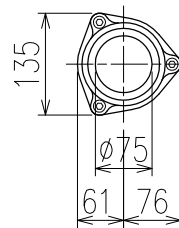

単位:mm

	横枝管サイズ		
	50 (1)	65 (2)	75 (3)
A寸法	94	110	124
B寸法	44	52	59

枝管バリエーション

カンペイ君 (WKP)

※ 対応スラブ厚 150mm以上

国土交通大臣認定・(一財)日本消防設備安全センター性能評定取得品  
注)ご採用にあたり、認定書及び評定書の内容をご確認ください。

(特) : 特注品。大便器の接続が無いことを確認した場合のみ製作。

図名	3SL-Uタイプ カンペイ君 3SL-U7_-WKP	図番	3SL-0009-003 
株式会社クボタケミックス		年月日	2016.5.1 S