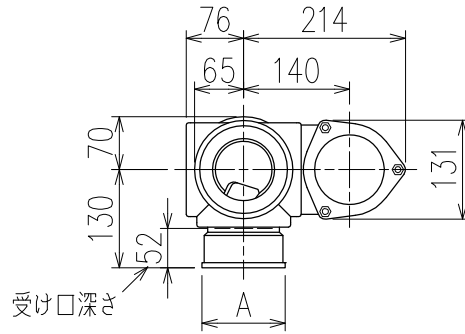

単位:mm

	横枝管サイズ		
	50 (1)	65 (2)	75 (3)
A寸法	94	110	124
B寸法	44	52	59

枝管バリエーション

カンペイ君 (WKP)

※ 対応スラブ厚 150mm以上

国土交通大臣認定・(一財)日本消防設備安全センター性能評定取得品  
注)ご採用にあたり、認定書及び評定書の内容をご確認ください。

(特) : 特注品。大便器の接続が無いことを確認した場合のみ製作。

図名	3SL-Uタイプ カンペイ君 3SL-U7_-WKP	図番	3SL-0009-003 
株式会社クボタケミックス		年月日	2016.5.1 S