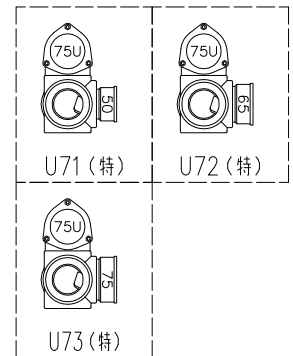

単位:mm

	横枝管サイズ		
	50 (1)	65 (2)	75 (3)
A寸法	94	110	124
B寸法	44	52	59

枝管バリエーション

カンペイ君 (WKP)

※ 対応スラブ厚 150mm以上

国土交通大臣認定・(一財)日本消防設備安全センター性能評定取得品  
注)ご採用にあたり、認定書及び評定書の内容をご確認ください。

(特) : 特注品。大便器の接続が無いことを確認した場合のみ製作。

図名	3SL-Uタイプ カンペイ君 3SL-U7_-WKP	図番	3SL-0009-003 
株式会社クボタケミックス		年月日	2016.5.1 S