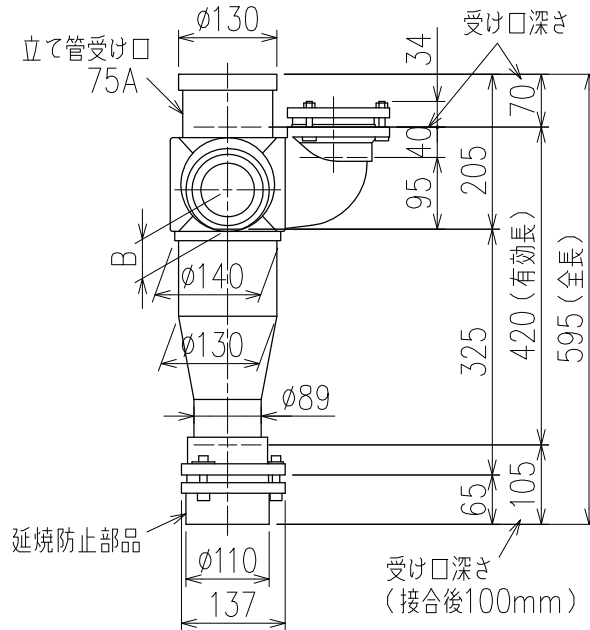

単位:mm

	横枝管サイズ		
	50 (1)	65 (2)	75 (3)
A寸法	94	110	124
B寸法	44	52	59

枝管バリエーション

カンペイ君 (WKP)

※ 対応スラブ厚 150mm以上

国土交通大臣認定・(一財)日本消防設備安全センター性能評定取得品  
注)ご採用にあたり、認定書及び評定書の内容をご確認ください。

(特) : 特注品。大便器の接続が無いことを確認した場合のみ製作。

図名	3SL-Uタイプ カンペイ君 3SL-U7_-WKP	図番	3SL-0009-003 
株式会社クボタケミックス		年月日	2016.5.1 S