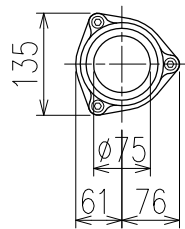

単位:mm

	横枝管サイズ		
	50 (1)	65 (2)	75 (3)
A寸法	94	110	124
B寸法	44	52	59

枝管バリエーション

カンペイ君 (WKP) + シンドカット

※ 対応スラブ厚 150~260

国土交通大臣認定・(一財)日本消防設備安全センター性能評定取得品  
注)と採用にあたり、認定書及び評定書の内容をご確認ください。

(特) : 特注品。大便器の接続が無いことを確認した場合のみ製作。

図名	3SL-Uタイプ カンペイ君+シンドカット 3SL-U7_-WKP (シンドカット巻)	図番	3SL-0009-006 
株式会社クボタケミックス		年月日	2016.5.1 S