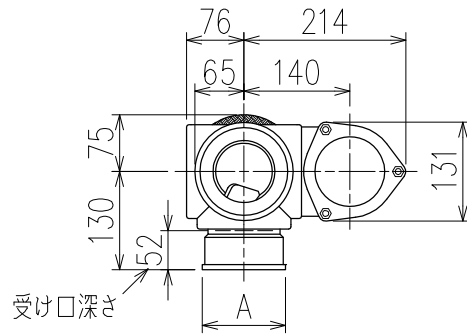

単位:mm

	横枝管サイズ		
	50 (1)	65 (2)	75 (3)
A寸法	94	110	124
B寸法	44	52	59

枝管バリエーション

カンペイ君 (WKP) + シンドカット

※ 対応スラブ厚 150~260

国土交通大臣認定・(一財)日本消防設備安全センター性能評定取得品  
注)と採用にあたり、認定書及び評定書の内容をご確認ください。

(特) : 特注品。大便器の接続が無いことを確認した場合のみ製作。

図名	3SL-Uタイプ カンペイ君+シンドカット 3SL-U7_-WKP (シンドカット巻)	図番	3SL-0009-006 
株式会社クボタケミックス		年月日	2016.5.1 S