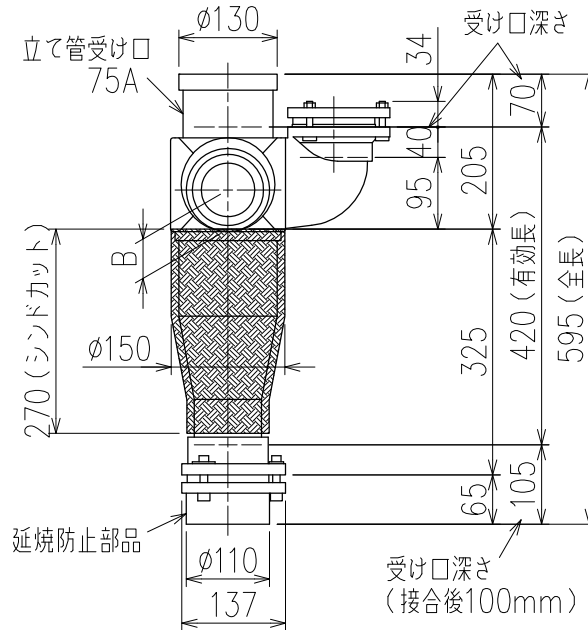

単位:mm

	横枝管サイズ		
	50 (1)	65 (2)	75 (3)
A寸法	94	110	124
B寸法	44	52	59

枝管バリエーション

カンペイ君 (WKP) + シンドカット

※ 対応スラブ厚 150~260

国土交通大臣認定・(一財)日本消防設備安全センター性能評定取得品  
注)と採用にあたり、認定書及び評定書の内容をご確認ください。

(特) : 特注品。大便器の接続が無いことを確認した場合のみ製作。

図名	3SL-Uタイプ カンペイ君+シンドカット 3SL-U7_-WKP (シンドカット巻)	図番	3SL-0009-006 
株式会社クボタケミックス		年月日	2016.5.1 S