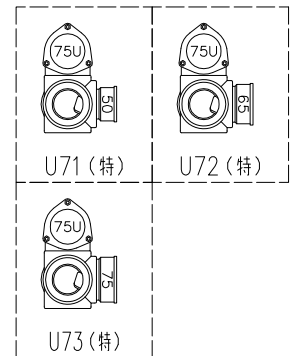

単位:mm

	横枝管サイズ		
	50 (1)	65 (2)	75 (3)
A寸法	94	110	124
B寸法	44	52	59

枝管バリエーション

カンペイ君 (WKP) + シンドカット

※ 対応スラブ厚 150~260

国土交通大臣認定・(一財)日本消防設備安全センター性能評定取得品  
注)と採用にあたり、認定書及び評定書の内容をご確認ください。

(特) : 特注品。大便器の接続が無いことを確認した場合のみ製作。

図名	3SL-Uタイプ カンペイ君+シンドカット 3SL-U7_-WKP (シンドカット巻)	図番	3SL-0009-006 
株式会社クボタケミックス		年月日	2016.5.1 S