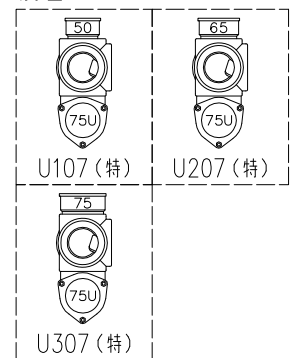

単位:mm

	横枝管サイズ		
	50 (1)	65 (2)	75 (3)
A寸法	94	110	124
B寸法	44	52	59

片受けスタイル (S)

枝管バリエーション

(特)：特注品。大便器の接続と対向枝への流入が無いことを確認した場合のみ製作。

図名	3SL-Uタイプ 片受けスタイル 3SL-U_07-S	図番	3SL-0007-001 
株式会社クボタケミックス		年月日	2016.5.1 S