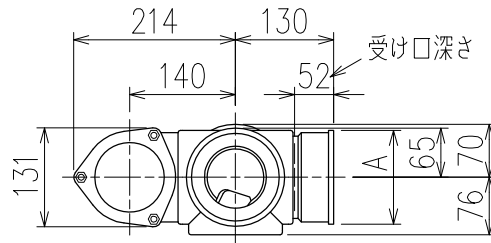

単位:mm

	横枝管サイズ		
	50 (1)	65 (2)	75 (3)
A寸法	94	110	124
B寸法	44	52	59

片受けスタイル (S)

枝管バリエーション

(特)：特注品。大便器の接続と対向枝への流入が無いことを確認した場合のみ製作。

図名	3SL-Uタイプ 片受けスタイル 3SL-U_07-S	図番	3SL-0007-001 
株式会社クボタケミックス		年月日	2016.5.1 S