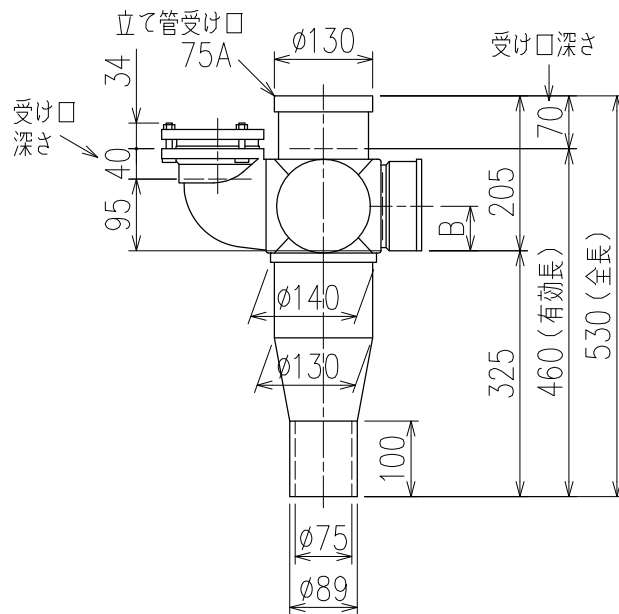

単位:mm

	横枝管サイズ		
	50 (1)	65 (2)	75 (3)
A寸法	94	110	124
B寸法	44	52	59

片受けスタイル (S)

枝管バリエーション

(特)：特注品。大便器の接続と対向枝への流入が無いことを確認した場合のみ製作。

図名	3SL-Uタイプ 片受けスタイル 3SL-U_07-S	図番	3SL-0007-001 
株式会社クボタケミックス		年月日	2016.5.1 S