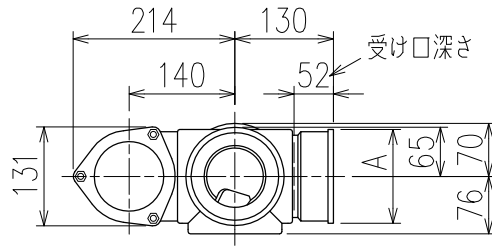

単位:mm

	横枝管サイズ		
	50 (1)	65 (2)	75 (3)
A寸法	94	110	124
B寸法	44	52	59

枝管バリエーション

カンペイ君 (WKP)

※ 対応スラブ厚 150mm以上

国土交通大臣認定・(一財)日本消防設備安全センター性能評定取得品
注)と採用にあたり、認定書及び評定書の内容をご確認ください。

(特): 特注品。大便器の接続と対向枝への流入が無いことを確認した場合のみ製作。

図名	3SL-Uタイプ カンペイ君 3SL-U_07-WKP	図番	3SL-0007-003 
株式会社クボタケミックス		年月日	2016.5.1 S