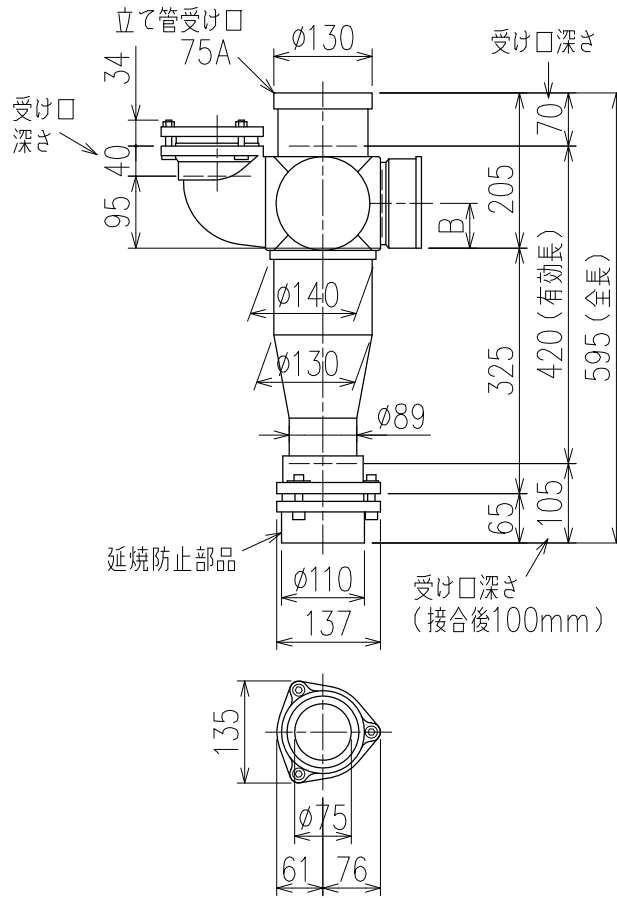

単位:mm

	横枝管サイズ		
	50 (1)	65 (2)	75 (3)
A寸法	94	110	124
B寸法	44	52	59

枝管バリエーション

カンペイ君 (WKP)

※ 対応スラブ厚 150mm以上

国土交通大臣認定・(一財)日本消防設備安全センター性能評定取得品
注)と採用にあたり、認定書及び評定書の内容をご確認ください。

(特): 特注品。大便器の接続と対向枝への流入が無いことを確認した場合のみ製作。

図名	3SL-Uタイプ カンペイ君 3SL-U_07-WKP	図番	3SL-0007-003 
株式会社クボタケミックス		年月日	2016.5.1 S