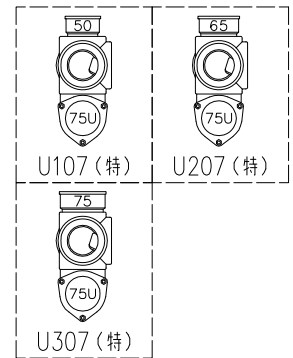

単位:mm

	横枝管サイズ		
	50 (1)	65 (2)	75 (3)
A寸法	94	110	124
B寸法	44	52	59

枝管バリエーション

カンペイ君 (WKP)

※ 対応スラブ厚 150mm以上

国土交通大臣認定・(一財)日本消防設備安全センター性能評定取得品
注)と採用にあたり、認定書及び評定書の内容をご確認ください。

(特): 特注品。大便器の接続と対向枝への流入が無いことを確認した場合のみ製作。

図名	3SL-Uタイプ カンペイ君 3SL-U_07-WKP	図番	3SL-0007-003 
株式会社クボタケミックス		年月日	2016.5.1 S