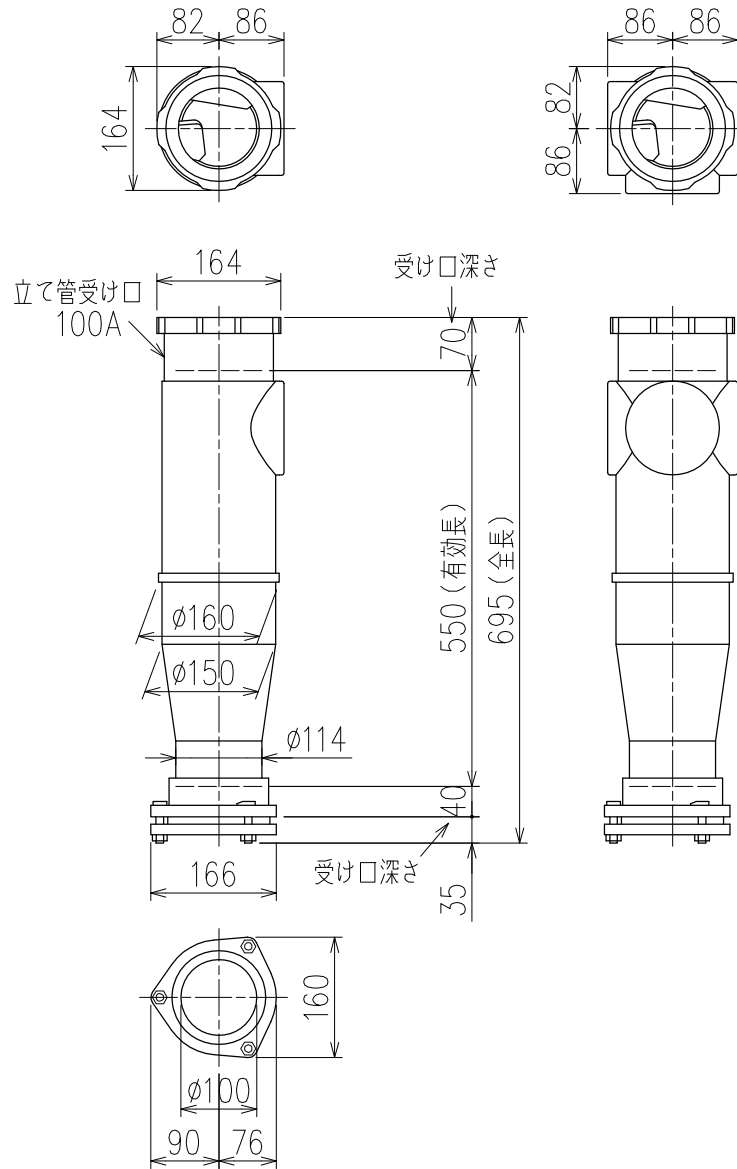

単位:mm

両受けスタイル (W)

製造上の都合により、上の何れかのタイプで納品致します。製品の機能は全く変わりませんので、ご了承いただけますよう、お願い申し上げます。

図名	4HF-0タイプ 両受けスタイル 4HF-0-W	図番	4HF-0001-002 $\triangle 2$
株式会社クボタケミックス		年月日	2016.5.1 S