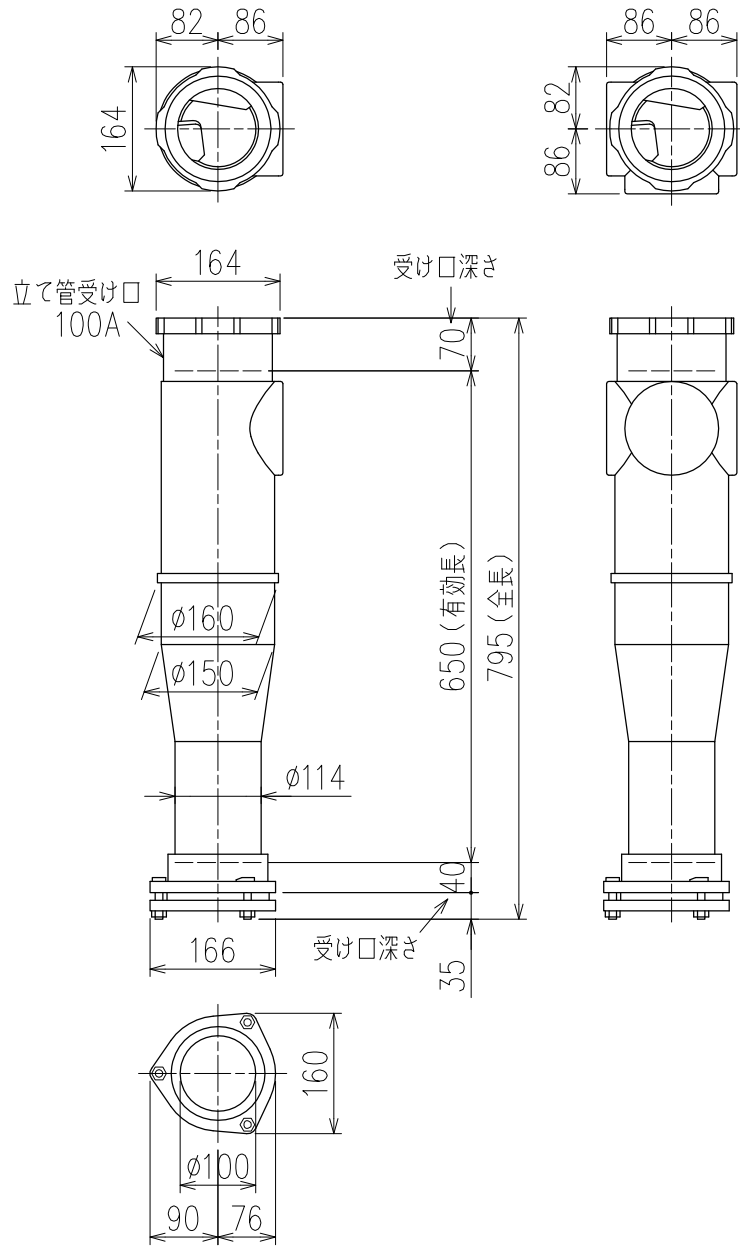

単位:mm

両受けスタイル(W)

製造上の都合により、上の何れかのタイプで納品致します。製品の機能は全く変わりませんので、ご了承いただけますよう、お願い申し上げます。

図名	4HF-0タイプ 両受けスタイル 4HF-0-W+100	図番	4HF-0001-008 
株式会社クボタケミックス		年月日	2016.5.1 S