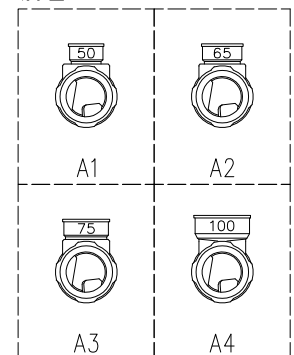

単位:mm

	横枝管サイズ			
	50 (1)	65 (2)	75 (3)	100 (4)
A寸法	94	110	124	150
B寸法	44	52	59	72
C寸法	140	140	140	150

片受けスタイル (S)

枝管バリエーション

製造上の都合により、上の何れかのタイプで納品致します。製品の機能は全く変わりませんので、ご了承いただけますよう、お願い申し上げます。

図名	4HF-Aタイプ 片受けスタイル 4HF-A_-S+100 注) 100枝(4)がある場合、品名の最後に【管底】が付きます。	図番	4HF-0002-007 
株式会社クボタケミックス		年月日	2018.7.5 S