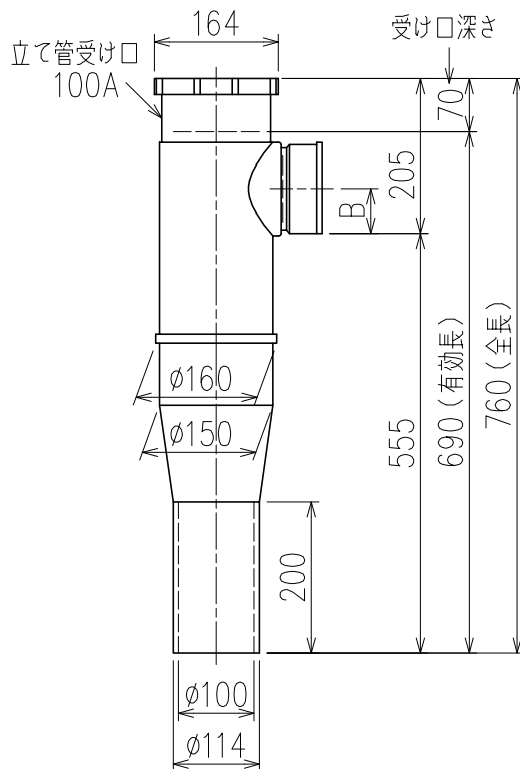

単位:mm

	横枝管サイズ			
	50 (1)	65 (2)	75 (3)	100 (4)
A寸法	94	110	124	150
B寸法	44	52	59	72
C寸法	140	140	140	150

片受けスタイル (S)

枝管バリエーション

製造上の都合により、上の何れかのタイプで納品致します。製品の機能は全く変わりませんので、ご了承いただけますよう、お願い申し上げます。

図名	4HF-Aタイプ 片受けスタイル 4HF-A_-S+100 注) 100枝(4)がある場合、品名の最後に【管底】が付きます。	図番	4HF-0002-007 
株式会社クボタケミックス		年月日	2018.7.5 S