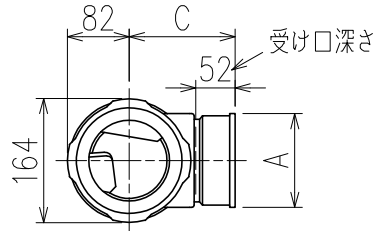

単位:mm

	横枝管サイズ			
	50 (1)	65 (2)	75 (3)	100 (4)
A寸法	94	110	124	150
B寸法	44	52	59	72
C寸法	140	140	140	150

片受けスタイル (S)

枝管バリエーション

製造上の都合により、上の何れかのタイプで納品致します。製品の機能は全く変わりませんので、ご了承いただけますよう、お願い申し上げます。

図名	4HF-Aタイプ 片受けスタイル 4HF-A_-S+100 注) 100枝(4)がある場合、品名の最後に【管底】が付きます。	図番	4HF-0002-007 
株式会社クボタケミックス		年月日	2018.7.5 S