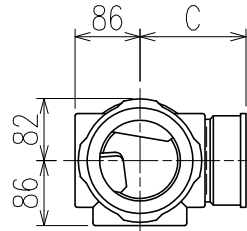

単位:mm

	横枝管サイズ			
	50 (1)	65 (2)	75 (3)	100 (4)
A寸法	94	110	124	150
B寸法	44	52	59	72
C寸法	140	140	140	150

片受けスタイル (S)

枝管バリエーション

製造上の都合により、上の何れかのタイプで納品致します。製品の機能は全く変わりませんので、ご了承いただけますよう、お願い申し上げます。

図名	4HF-Aタイプ 片受けスタイル 4HF-A_-S+100 注) 100枝(4)がある場合、品名の最後に【管底】が付きます。	図番	4HF-0002-007 
株式会社クボタケミックス		年月日	2018.7.5 S