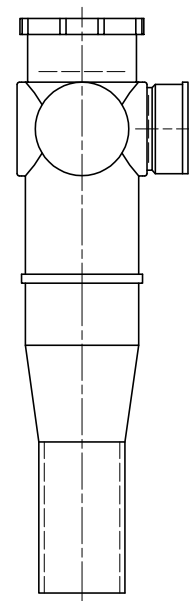

単位:mm

	横枝管サイズ			
	50 (1)	65 (2)	75 (3)	100 (4)
A寸法	94	110	124	150
B寸法	44	52	59	72
C寸法	140	140	140	150

片受けスタイル (S)

枝管バリエーション

製造上の都合により、上の何れかのタイプで納品致します。製品の機能は全く変わりませんので、ご了承いただけますよう、お願い申し上げます。

図名	4HF-Aタイプ 片受けスタイル 4HF-A_-S+100 注) 100枝(4)がある場合、品名の最後に【管底】が付きます。	図番	4HF-0002-007 
株式会社クボタケミックス		年月日	2018.7.5 S