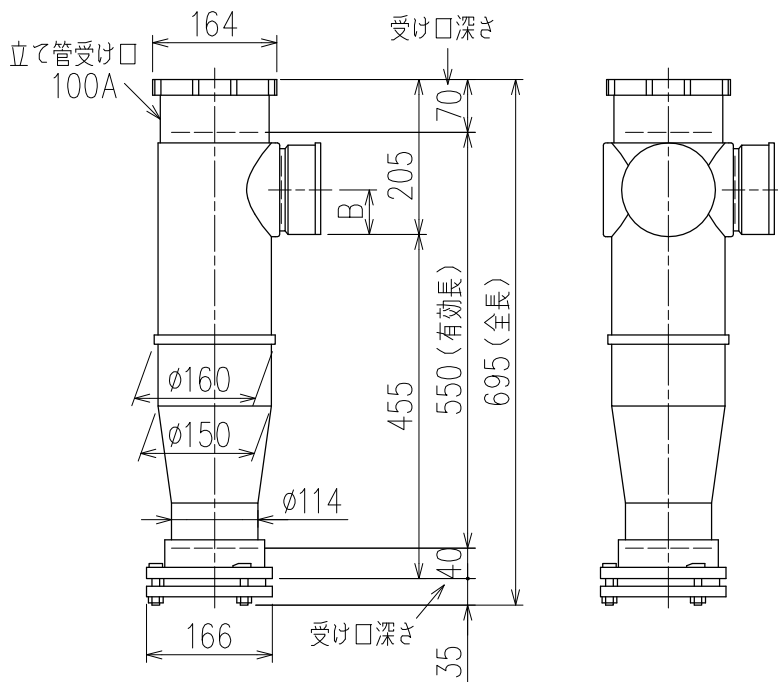

単位:mm

	横枝管サイズ			
	50 (1)	65 (2)	75 (3)	100 (4)
A寸法	94	110	124	150
B寸法	44	52	59	72
C寸法	140	140	140	150

両受けスタイル (W)

枝管バリエーション

製造上の都合により、上の何れかのタイプで納品致します。製品の機能は全く変わりませんので、ご了承いただけますよう、お願い申し上げます。

図名	4HF-Aタイプ 両受けスタイル 4HF-A_-W	図番	4HF-0002-002 $\triangle 2$
	注) 100枝(4)がある場合、品名の最後に【管底】が付きます。		
株式会社クボタケミックス		年月日	2016.5.1 S