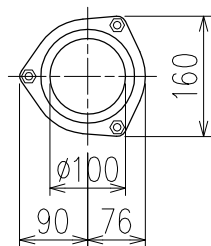

単位:mm

	横枝管サイズ			
	50 (1)	65 (2)	75 (3)	100 (4)
A寸法	94	110	124	150
B寸法	44	52	59	72
C寸法	140	140	140	150

両受けスタイル (W)

枝管バリエーション

製造上の都合により、上の何れかのタイプで納品致します。製品の機能は全く変わりませんので、ご了承いただけますよう、お願い申し上げます。

図名	4HF-Aタイプ 両受けスタイル 4HF-A_-W	図番	4HF-0002-002 $\triangle 2$
	注) 100枝(4)がある場合、品名の最後に【管底】が付きます。		
株式会社クボタケミックス		年月日	2016.5.1 S