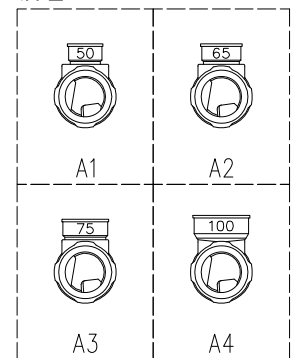

単位:mm

	横枝管サイズ			
	50 (1)	65 (2)	75 (3)	100 (4)
A寸法	94	110	124	150
B寸法	44	52	59	72
C寸法	140	140	140	150

両受けスタイル (W)

枝管バリエーション

製造上の都合により、上の何れかのタイプで納品致します。製品の機能は全く変わりませんので、ご了承いただけますよう、お願い申し上げます。

図名	4HF-Aタイプ 両受けスタイル 4HF-A_-W	図番	4HF-0002-002 $\triangle 2$
	注) 100枝(4)がある場合、品名の最後に【管底】が付きます。		
株式会社クボタケミックス		年月日	2016.5.1 S