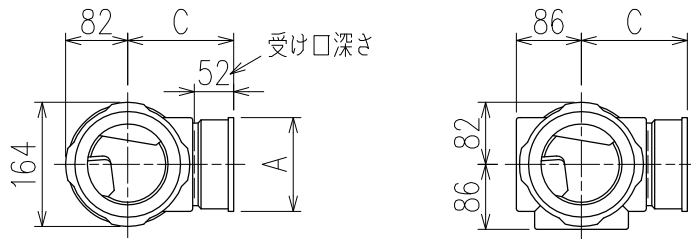

単位:mm

	横枝管サイズ			
	50 (1)	65 (2)	75 (3)	100 (4)
A寸法	94	110	124	150
B寸法	44	52	59	72
C寸法	140	140	140	150

両受けスタイル (W)

枝管バリエーション

製造上の都合により、上の何れかのタイプで納品致します。製品の機能は全く変わりませんので、ご了承いただけますよう、お願い申し上げます。

図名	4HF-Aタイプ 両受けスタイル 4HF-A_-W	図番	4HF-0002-002 $\triangle 2$
	注) 100枝(4)がある場合、品名の最後に【管底】が付きます。		
株式会社クボタケミックス		年月日	2016.5.1 S