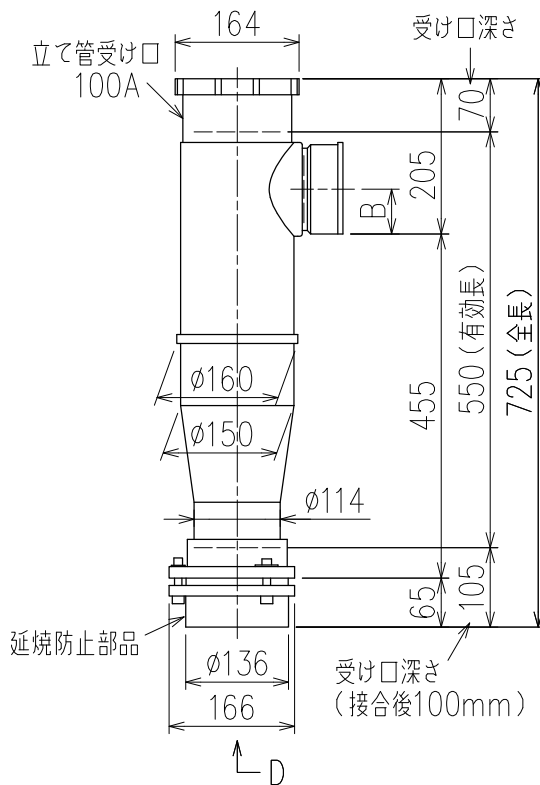

単位:mm

	横枝管サイズ			
	50 (1)	65 (2)	75 (3)	100 (4)
A寸法	94	110	124	150
B寸法	44	52	59	72
C寸法	140	140	140	150

D 矢視

枝管バリエーション

カンペイ君 (WKP)
 ※ 対応スラブ厚 150mm以上

国土交通大臣認定・(一財)日本消防設備安全センター性能評定取得品
 注)ご採用にあたり、認定書及び評定書の内容をご確認ください。

製造上の都合により、上の何れかのタイプで納品致します。製品の機能は全く変わりませんので、ご了承いただけますよう、お願い申し上げます。

図名	4HF-Aタイプ カンペイ君 4HF-A_-WKP 注) 100枝(4)がある場合、品名の最後に【管底】が付きます。	図番	4HF-0002-003 
	株式会社クボタケミックス		年月日