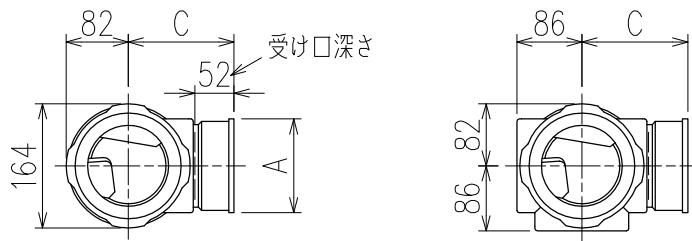

単位:mm

	横枝管サイズ			
	50 (1)	65 (2)	75 (3)	100 (4)
A寸法	94	110	124	150
B寸法	44	52	59	72
C寸法	140	140	140	150

D 矢視

枝管バリエーション

カンペイ君 (WKP)
 ※ 対応スラブ厚 150mm以上

国土交通大臣認定・(一財)日本消防設備安全センター性能評定取得品
 注)ご採用にあたり、認定書及び評定書の内容をご確認ください。

製造上の都合により、上の何れかのタイプで納品致します。製品の機能は全く変わりませんので、ご了承いただけますよう、お願い申し上げます。

図名	4HF-Aタイプ カンペイ君 4HF-A_-WKP 注) 100枝(4)がある場合、品名の最後に【管底】が付きます。	図番	4HF-0002-003 
	株式会社クボタケミックス		年月日