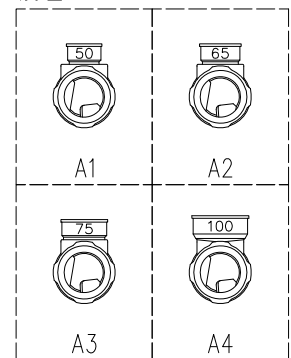

単位:mm

	横枝管サイズ			
	50 (1)	65 (2)	75 (3)	100 (4)
A寸法	94	110	124	150
B寸法	44	52	59	72
C寸法	140	140	140	150

D 矢視

枝管バリエーション

カンペイ君 (WKP)
 ※ 対応スラブ厚 150mm以上

国土交通大臣認定・(一財)日本消防設備安全センター性能評定取得品
 注)ご採用にあたり、認定書及び評定書の内容をご確認ください。

製造上の都合により、上の何れかのタイプで納品致します。製品の機能は全く変わりませんので、ご了承いただけますよう、お願い申し上げます。

図名	4HF-Aタイプ カンペイ君 4HF-A_-WKP 注) 100枝(4)がある場合、品名の最後に【管底】が付きます。	図番	4HF-0002-003 
	株式会社クボタケミックス		年月日