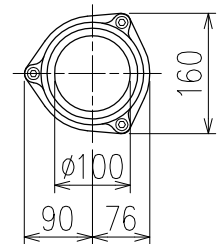

単位:mm

	横枝管サイズ			
	50 (1)	65 (2)	75 (3)	100 (4)
A寸法	94	110	124	150
B寸法	44	52	59	72
C寸法	140	140	140	150

D 矢視

枝管バリエーション

カンペイ君 (WKP)
 ※ 対応スラブ厚 150mm以上

国土交通大臣認定・(一財)日本消防設備安全センター性能評定取得品
 注)ご採用にあたり、認定書及び評定書の内容をご確認ください。

製造上の都合により、上の何れかのタイプで納品致します。製品の機能は全く変わりませんので、ご了承いただけますよう、お願い申し上げます。

図名	4HF-Aタイプ カンペイ君 4HF-A_-WKP 注) 100枝(4)がある場合、品名の最後に【管底】が付きます。	図番	4HF-0002-003 
	株式会社クボタケミックス		年月日