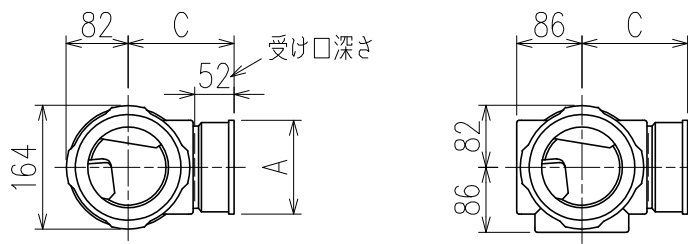

単位:mm

	横枝管サイズ			
	50 (1)	65 (2)	75 (3)	100 (4)
A寸法	94	110	124	150
B寸法	44	52	59	72
C寸法	140	140	140	150

D 矢視

枝管バリエーション

カンペイ君 (WKP)  
 ※ 対応スラブ厚 150mm以上

国土交通大臣認定・(一財)日本消防設備安全センター性能評定取得品  
 注)ご採用にあたり、認定書及び評定書の内容をご確認ください。

製造上の都合により、上の何れかのタイプで納品致します。製品の機能は全く変わりませんので、ご了承いただけますよう、お願い申し上げます。

図名	4HF-Aタイプ カンペイ君 4HF-A_-WKP+100 <small>注)100枝(4)がある場合、品名の最後に【管底】が付きます。</small>	図番	4HF-0002-009 
	株式会社クボタケミックス		年月日