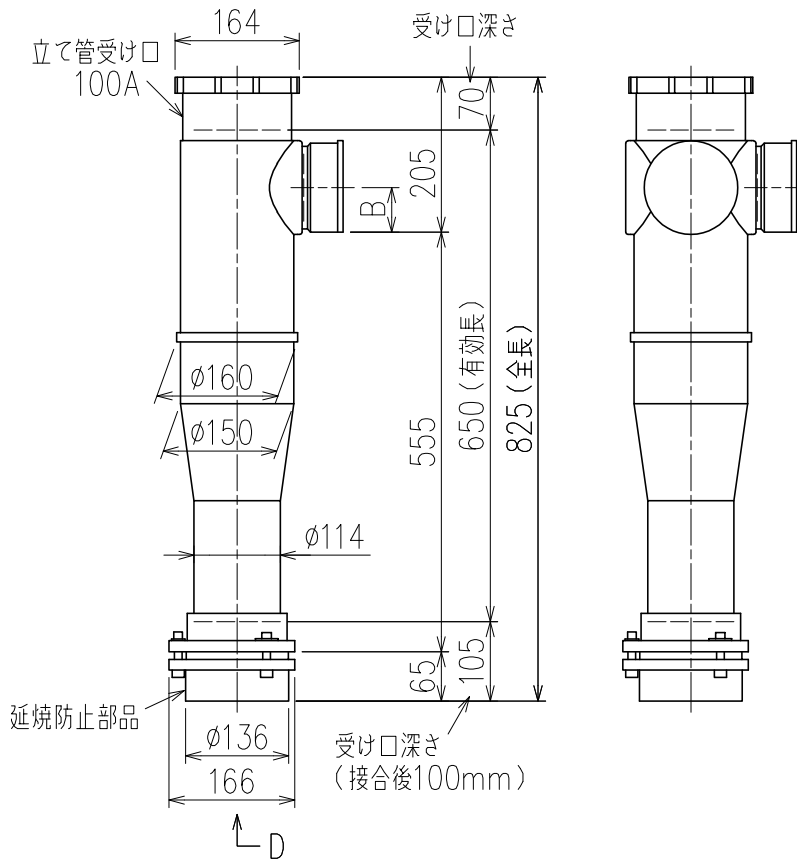

単位:mm

	横枝管サイズ			
	50 (1)	65 (2)	75 (3)	100 (4)
A寸法	94	110	124	150
B寸法	44	52	59	72
C寸法	140	140	140	150

D 矢視

枝管バリエーション

カンペイ君 (WKP)  
 ※ 対応スラブ厚 150mm以上

国土交通大臣認定・(一財)日本消防設備安全センター性能評定取得品  
 注)ご採用にあたり、認定書及び評定書の内容をご確認ください。

製造上の都合により、上の何れかのタイプで納品致します。製品の機能は全く変わりませんので、ご了承いただけますよう、お願い申し上げます。

図名	4HF-Aタイプ カンペイ君 4HF-A_-WKP+100 <small>注)100枝(4)がある場合、品名の最後に【管底】が付きます。</small>	図番	4HF-0002-009 
	株式会社クボタケミックス		年月日