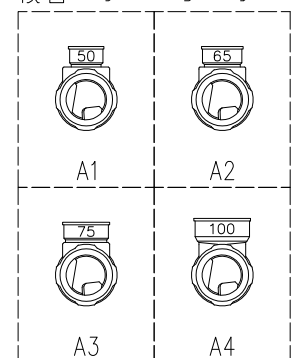

単位:mm

	横枝管サイズ			
	50 (1)	65 (2)	75 (3)	100 (4)
A寸法	94	110	124	150
B寸法	44	52	59	72
C寸法	140	140	140	150

D 矢視

枝管バリエーション

カンペイ君 (WKP)  
 ※ 対応スラブ厚 150mm以上

国土交通大臣認定・(一財)日本消防設備安全センター性能評定取得品  
 注)ご採用にあたり、認定書及び評定書の内容をご確認ください。

製造上の都合により、上の何れかのタイプで納品致します。製品の機能は全く変わりませんので、ご了承いただけますよう、お願い申し上げます。

図名	4HF-Aタイプ カンペイ君 4HF-A_-WKP+100 <small>注)100枝(4)がある場合、品名の最後に【管底】が付きます。</small>	図番	4HF-0002-009 
	株式会社クボタケミックス		年月日