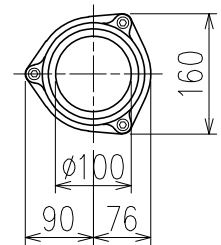

単位:mm

	横枝管サイズ			
	50 (1)	65 (2)	75 (3)	100 (4)
A寸法	94	110	124	150
B寸法	44	52	59	72
C寸法	140	140	140	150

D 矢視

枝管バリエーション

カンペイ君 (WKP)  
 ※ 対応スラブ厚 150mm以上

国土交通大臣認定・(一財)日本消防設備安全センター性能評定取得品  
 注)ご採用にあたり、認定書及び評定書の内容をご確認ください。

製造上の都合により、上の何れかのタイプで納品致します。製品の機能は全く変わりませんので、ご了承いただけますよう、お願い申し上げます。

図名	4HF-Aタイプ カンペイ君 4HF-A_-WKP+100 <small>注)100枝(4)がある場合、品名の最後に【管底】が付きます。</small>	図番	4HF-0002-009 
	株式会社クボタケミックス		年月日