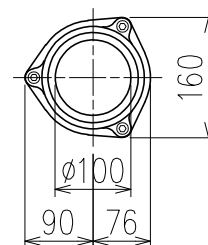

単位:mm

	横枝管サイズ			
	50 (1)	65 (2)	75 (3)	100 (4)
A寸法	94	110	124	150
B寸法	44	52	59	72
C寸法	140	140	140	150

D 矢視

枝管バリエーション

カンペイ君 (WKP) + シンドカット

※ 対応スラブ厚 150~480

国土交通大臣認定。(一財)日本消防設備安全センター性能評定取得品
注)ご採用にあたり、認定書及び評定書の内容をご確認ください。

製造上の都合により、上の何れかのタイプで納品致します。製品の機能は全く変わりませんので、ご了承いただけますよう、お願い申し上げます。

図名	4HF-Aタイプ カンペイ君+シンドカット 4HF-A_ <u> </u> -WKP+100 (シンドカット巻) 注)100枝(4)がある場合、品名の最後に【管底】が付きます。	図番	4HF-0002-012 
株式会社クボタケミックス		年月日	2018.7.5 S