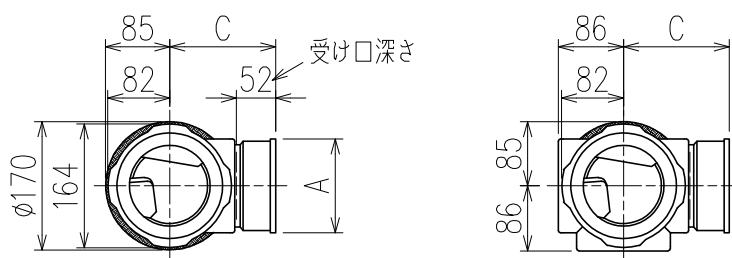

単位:mm

	横枝管サイズ			
	50 (1)	65 (2)	75 (3)	100 (4)
A寸法	94	110	124	150
B寸法	44	52	59	72
C寸法	140	140	140	150

D 矢視

枝管バリエーション

カンペイ君 (WKP) + シンドカット

※ 対応スラブ厚 150~480

国土交通大臣認定。(一財)日本消防設備安全センター性能評定取得品
注)ご採用にあたり、認定書及び評定書の内容をご確認ください。

製造上の都合により、上の何れかのタイプで納品致します。製品の機能は全く変わりませんので、ご了承いただけますよう、お願い申し上げます。

図名	4HF-Aタイプ カンペイ君+シンドカット 4HF-A_ <u> </u> -WKP+100 (シンドカット巻) 注)100枝(4)がある場合、品名の最後に【管底】が付きます。	図番	4HF-0002-012 
株式会社クボタケミックス		年月日	2018.7.5 S