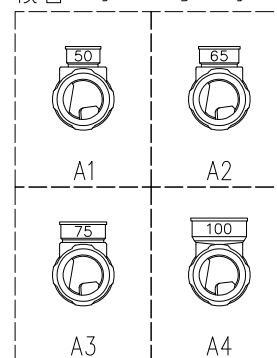

単位:mm

	横枝管サイズ			
	50 (1)	65 (2)	75 (3)	100 (4)
A寸法	94	110	124	150
B寸法	44	52	59	72
C寸法	140	140	140	150

D 矢視

枝管バリエーション

カンペイ君 (WKP) + シンドカット

※ 対応スラブ厚 150~480

国土交通大臣認定。(一財)日本消防設備安全センター性能評定取得品
注)ご採用にあたり、認定書及び評定書の内容をご確認ください。

製造上の都合により、上の何れかのタイプで納品致します。製品の機能は全く変わりませんので、ご了承いただけますよう、お願い申し上げます。

図名	4HF-Aタイプ カンペイ君+シンドカット 4HF-A_ <u> </u> -WKP+100 (シンドカット巻) 注)100枝(4)がある場合、品名の最後に【管底】が付きます。	図番	4HF-0002-012 
株式会社クボタケミックス		年月日	2018.7.5 S