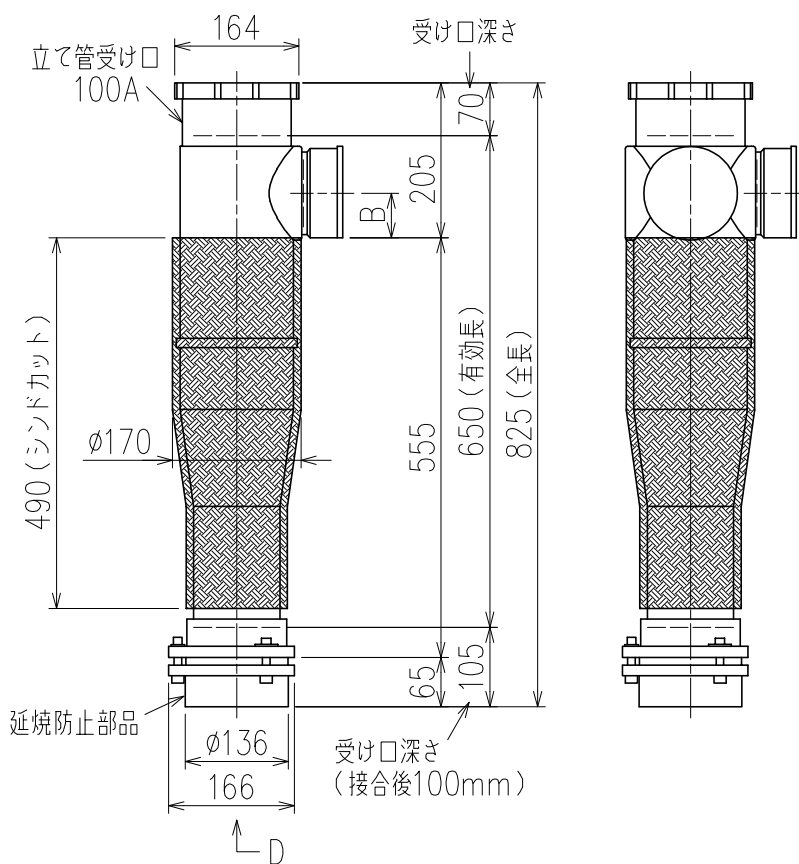

単位:mm

	横枝管サイズ			
	50 (1)	65 (2)	75 (3)	100 (4)
A寸法	94	110	124	150
B寸法	44	52	59	72
C寸法	140	140	140	150

D 矢視

枝管バリエーション

カンペイ君 (WKP) + シンドカット

※ 対応スラブ厚 150~480

国土交通大臣認定。(一財)日本消防設備安全センター性能評定取得品
注)ご採用にあたり、認定書及び評定書の内容をご確認ください。

製造上の都合により、上の何れかのタイプで納品致します。製品の機能は全く変わりませんので、ご了承いただけますよう、お願い申し上げます。

図名	4HF-Aタイプ カンペイ君+シンドカット 4HF-A_ <u> </u> -WKP+100 (シンドカット巻) 注)100枝(4)がある場合、品名の最後に【管底】が付きます。	図番	4HF-0002-012 
株式会社クボタケミックス		年月日	2018.7.5 S