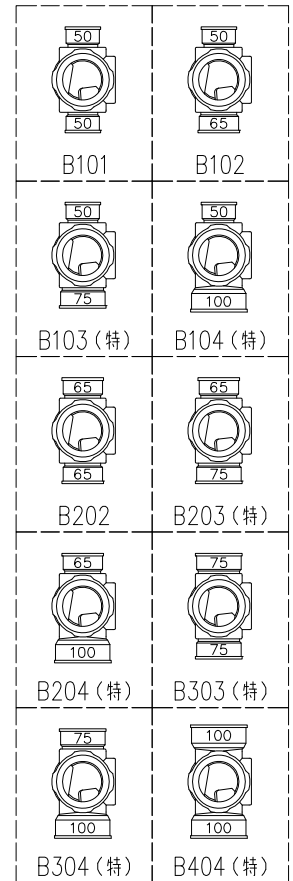

単位:mm

	横枝管サイズ			
	50 (1)	65 (2)	75 (3)	100 (4)
A寸法	94	110	124	150
B寸法	44	52	59	72
C寸法	140	140	140	150

枝管バリエーション

(特)：特注品。対向枝への排水の流入が無いことを確認した場合のみ製作。

両受けスタイル (W)

図名	4HF-Bタイプ 両受けスタイル 4HF-B_0_-W <small>注) 100枝(4)がある場合、品名の最後に【管底】が付きます。</small>	図番	4HF-0003-002 
	株式会社クボタケミックス		年月日