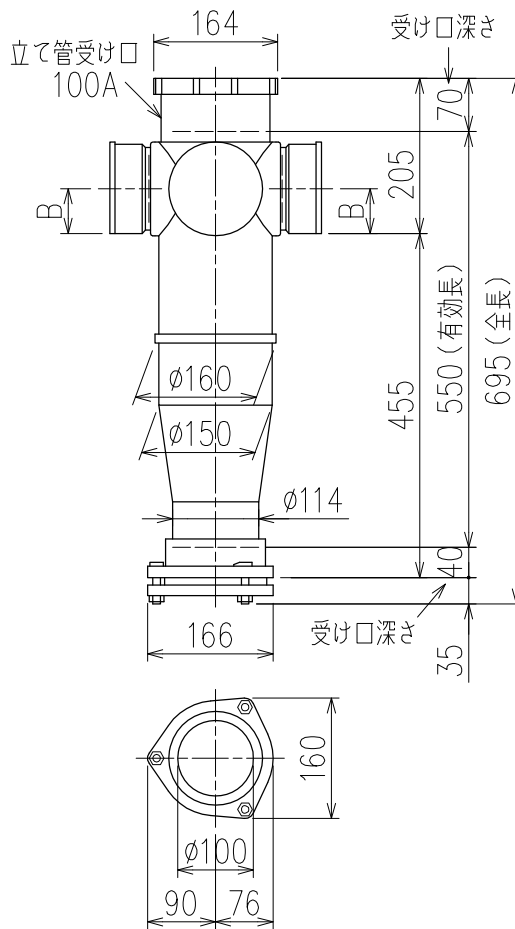

単位:mm

	横枝管サイズ			
	50 (1)	65 (2)	75 (3)	100 (4)
A寸法	94	110	124	150
B寸法	44	52	59	72
C寸法	140	140	140	150

枝管バリエーション

(特)：特注品。対向枝への排水の流入が無いことを確認した場合のみ製作。

両受けスタイル (W)

図名	4HF-Bタイプ 両受けスタイル 4HF-B_0_-W <small>注) 100枝(4)がある場合、品名の最後に【管底】が付きます。</small>	図番	4HF-0003-002 
	株式会社クボタケミックス		年月日