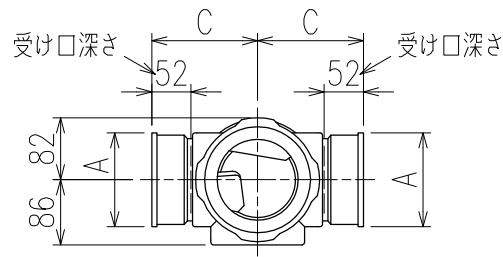

単位:mm

	横枝管サイズ			
	50 (1)	65 (2)	75 (3)	100 (4)
A寸法	94	110	124	150
B寸法	44	52	59	72
C寸法	140	140	140	150

枝管バリエーション

(特)：特注品。対向枝への排水の流入が無いことを確認した場合のみ製作。

両受けスタイル (W)

図名	4HF-Bタイプ 両受けスタイル 4HF-B_0_-W <small>注) 100枝(4)がある場合、品名の最後に【管底】が付きます。</small>	図番	4HF-0003-002 
	株式会社クボタケミックス		年月日