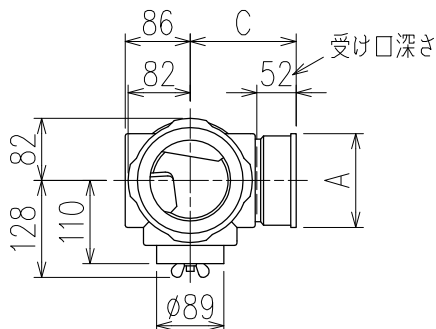

単位:mm

	横枝管サイズ			
	50 (1)	65 (2)	75 (3)	100 (4)
A寸法	94	110	124	150
B寸法	44	52	59	72
C寸法	140	140	140	150

D 矢視

枝管バリエーション

カンペイ君 (WKP)

※ 対応スラブ厚 150mm以上

国土交通大臣認定・(一財)日本消防設備安全センター性能評定取得品
注) ご採用にあたり、認定書及び評定書の内容をご確認ください。

※ 掃除口 (CO) の正面にはメンテナンススペース (参考値: 80mm以上) を確保してください。

図名	4HF-CO-Aタイプ カンペイ君 4HF-CO-A_PO-WKP <small>注) 100枝 (4) がある場合、品名の最後に【管底】が付きます。</small>	図番	4HF-1002-003 
	株式会社クボタケミックス		年月日