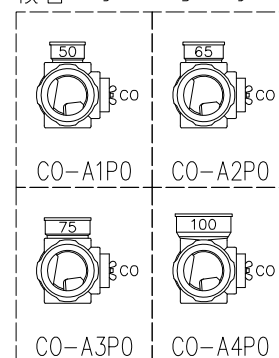

単位:mm

	横枝管サイズ			
	50 (1)	65 (2)	75 (3)	100 (4)
A寸法	94	110	124	150
B寸法	44	52	59	72
C寸法	140	140	140	150

D 矢視

枝管バリエーション

カンペイ君 (WKP)

※ 対応スラブ厚 150mm以上

国土交通大臣認定・(一財)日本消防設備安全センター性能評定取得品
注) ご採用にあたり、認定書及び評定書の内容をご確認ください。

※ 掃除口 (CO) の正面にはメンテナンススペース (参考値: 80mm以上) を確保してください。

図名	4HF-CO-Aタイプ カンペイ君 4HF-CO-A_PO-WKP <small>注) 100枝 (4) がある場合、品名の最後に【管底】が付きます。</small>	図番	4HF-1002-003 
	株式会社クボタケミックス		年月日