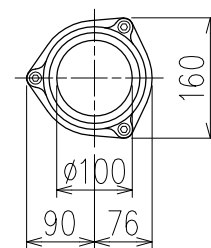

単位:mm

	横枝管サイズ			
	50 (1)	65 (2)	75 (3)	100 (4)
A寸法	94	110	124	150
B寸法	44	52	59	72
C寸法	140	140	140	150

D 矢視

枝管バリエーション

カンペイ君 (WKP)

※ 対応スラブ厚 150mm以上

国土交通大臣認定・(一財)日本消防設備安全センター性能評定取得品
注) ご採用にあたり、認定書及び評定書の内容をご確認ください。

※ 掃除口 (CO) の正面にはメンテナンススペース (参考値: 80mm以上) を確保してください。

図名	4HF-CO-Aタイプ カンペイ君 4HF-CO-A_PO-WKP <small>注) 100枝 (4) がある場合、品名の最後に【管底】が付きます。</small>	図番	4HF-1002-003 
	株式会社クボタケミックス		年月日