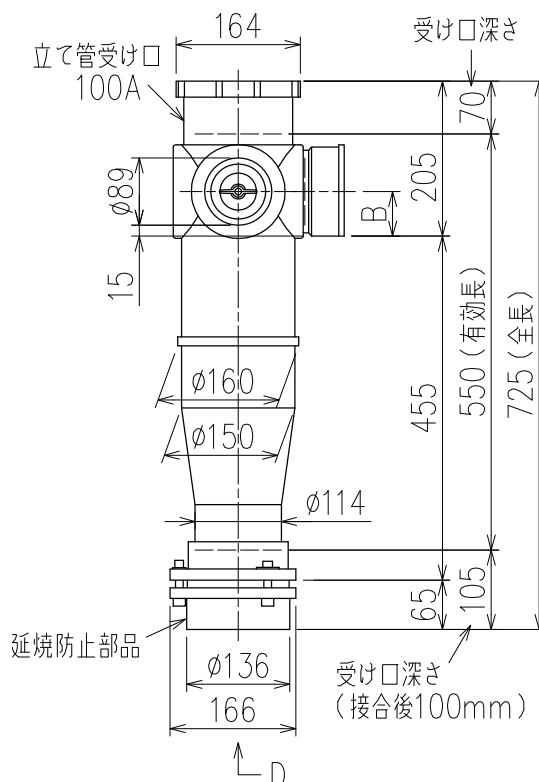

単位:mm

	横枝管サイズ			
	50 (1)	65 (2)	75 (3)	100 (4)
A寸法	94	110	124	150
B寸法	44	52	59	72
C寸法	140	140	140	150

D 矢視

枝管バリエーション

カンペイ君 (WKP)

※ 対応スラブ厚 150mm以上

国土交通大臣認定・(一財)日本消防設備安全センター性能評定取得品
注) ご採用にあたり、認定書及び評定書の内容をご確認ください。

※ 掃除口 (CO) の正面にはメンテナンススペース (参考値: 80mm以上) を確保してください。

図名	4HF-CO-Aタイプ カンペイ君 4HF-CO-A_PO-WKP <small>注) 100枝 (4) がある場合、品名の最後に【管底】が付きます。</small>	図番	4HF-1002-003 
	株式会社クボタケミックス		年月日