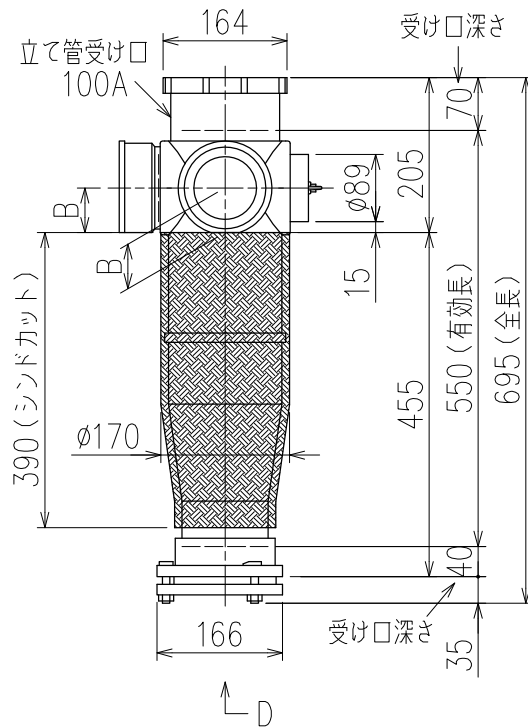

単位:mm

枝管バリエーション

	横枝管サイズ			
	50 (1)	65 (2)	75 (3)	100 (4)
A寸法	94	110	124	150
B寸法	44	52	59	72
C寸法	140	140	140	150

両受けスタイル(W) + シンドカット

※ 対応スラブ厚 180~380

国土交通大臣認定・(一財)日本消防設備安全センター性能評定取得品
注)と採用にあたり、認定書及び評定書の内容をご確認ください。

D 矢視

※ 掃除口(CO)の正面にはメンテナンススペース(参考値:80mm以上)を確保してください。

図名	4HF-CO-Cタイプ 両受けスタイル+シンドカット 4HF-CO-CP__0-W(シンドカット巻) 注)100枝(4)がある場合、品名の最後に【管底】が付きます。	図番	4HF-1007-005 
	株式会社クボタケミックス		年月日