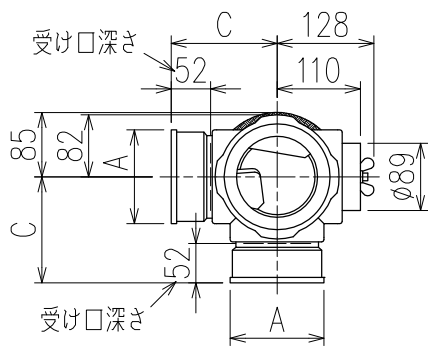

単位:mm

枝管バリエーション

	横枝管サイズ			
	50 (1)	65 (2)	75 (3)	100 (4)
A寸法	94	110	124	150
B寸法	44	52	59	72
C寸法	140	140	140	150

両受けスタイル(W) + シンドカット

※ 対応スラブ厚 180~380

国土交通大臣認定・(一財)日本消防設備安全センター性能評定取得品
注)と採用にあたり、認定書及び評定書の内容をご確認ください。

D 矢視

※ 掃除口(CO)の正面にはメンテナンススペース(参考値:80mm以上)を確保してください。

図名	4HF-CO-Cタイプ 両受けスタイル+シンドカット 4HF-CO-CP__0-W(シンドカット巻) 注)100枝(4)がある場合、品名の最後に【管底】が付きます。	図番	4HF-1007-005 
	株式会社クボタケミックス		年月日