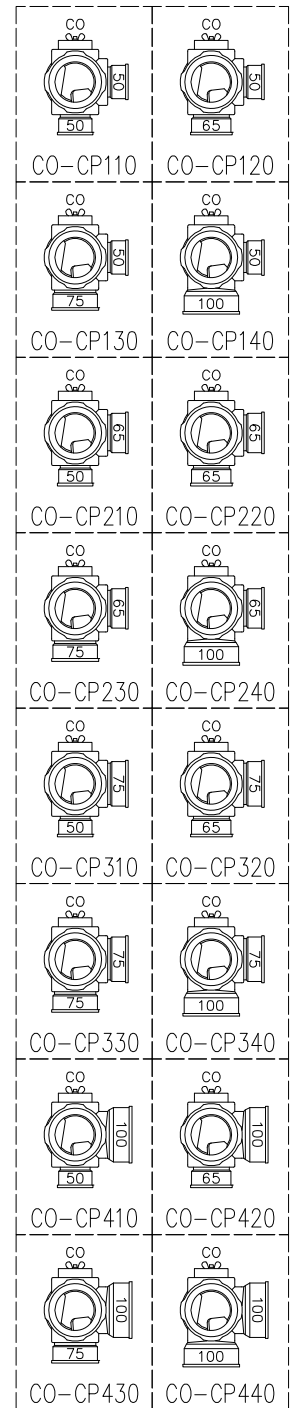

単位:mm

枝管バリエーション

	横枝管サイズ			
	50 (1)	65 (2)	75 (3)	100 (4)
A寸法	94	110	124	150
B寸法	44	52	59	72
C寸法	140	140	140	150

両受けスタイル(W) + シンドカット

※ 対応スラブ厚 180~380

国土交通大臣認定・(一財)日本消防設備安全センター性能評定取得品
注)と採用にあたり、認定書及び評定書の内容をご確認ください。

D 矢視

※ 掃除口(CO)の正面にはメンテナンススペース(参考値:80mm以上)を確保してください。

図名	4HF-CO-Cタイプ 両受けスタイル+シンドカット 4HF-CO-CP__0-W(シンドカット巻) 注)100枝(4)がある場合、品名の最後に【管底】が付きます。	図番	4HF-1007-005 
	株式会社クボタケミックス		年月日