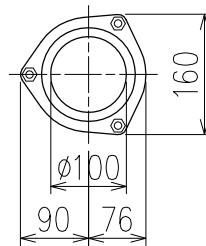

単位:mm

枝管バリエーション

	横枝管サイズ			
	50 (1)	65 (2)	75 (3)	100 (4)
A寸法	94	110	124	150
B寸法	44	52	59	72
C寸法	140	140	140	150

両受けスタイル(W) + シンドカット

※ 対応スラブ厚 180~380

国土交通大臣認定・(一財)日本消防設備安全センター性能評定取得品
注)と採用にあたり、認定書及び評定書の内容をご確認ください。

D 矢視

※ 掃除口(CO)の正面にはメンテナンススペース(参考値:80mm以上)を確保してください。

図名	4HF-CO-Cタイプ 両受けスタイル+シンドカット 4HF-CO-CP__0-W(シンドカット巻) 注)100枝(4)がある場合、品名の最後に【管底】が付きます。	図番	4HF-1007-005 
	株式会社クボタケミックス		年月日