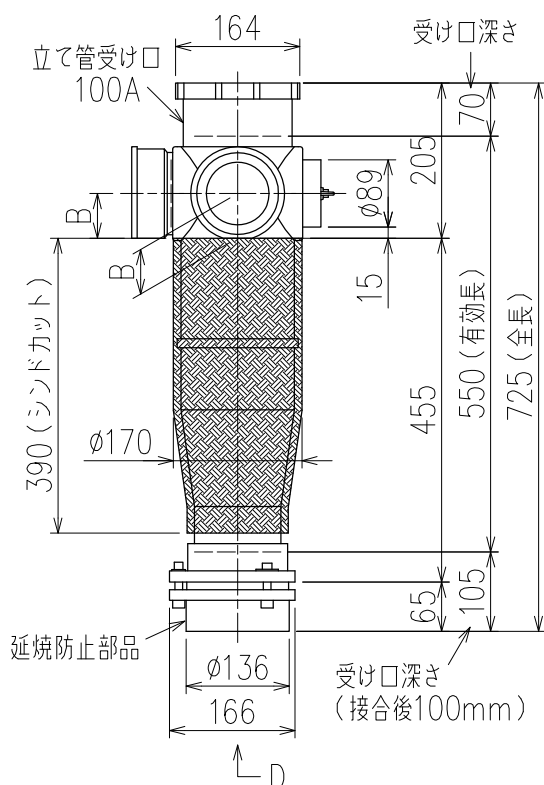

単位:mm

枝管バリエーション

	横枝管サイズ			
	50 (1)	65 (2)	75 (3)	100 (4)
A寸法	94	110	124	150
B寸法	44	52	59	72
C寸法	140	140	140	150

カンペイ君 (WKP) + シンドカット

※ 対応スラブ厚 150~380

国土交通大臣認定・(一財)日本消防設備安全センター性能評定取得品
注)ご採用にあたり、認定書及び評定書の内容をご確認ください。

D 矢視

※ 掃除口 (CO) の正面にはメンテナンススペース (参考値: 80mm以上) を確保してください。

図名	4HF-CO-Cタイプ カンペイ君+シンドカット 4HF-CO-CP__0-WKP (シンドカット巻) 注) 100枝 (4) がある場合、品名の最後に【管底】が付きます。	図番	4HF-1007-006 
株式会社クボタケミックス		年月日	2016.5.1 S