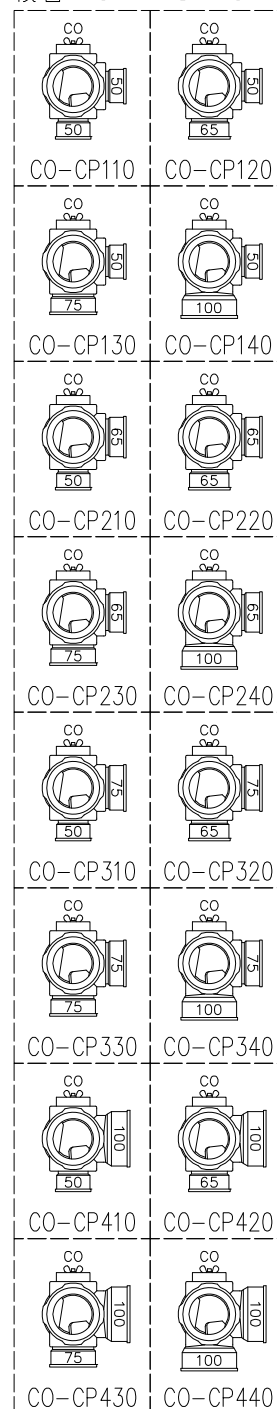

単位:mm

枝管バリエーション

	横枝管サイズ			
	50 (1)	65 (2)	75 (3)	100 (4)
A寸法	94	110	124	150
B寸法	44	52	59	72
C寸法	140	140	140	150

カンペイ君 (WKP) + シンドカット

※ 対応スラブ厚 150~380

国土交通大臣認定・(一財)日本消防設備安全センター性能評定取得品
注)ご採用にあたり、認定書及び評定書の内容をご確認ください。

D 矢視

※ 掃除口 (CO) の正面にはメンテナンススペース (参考値: 80mm以上) を確保してください。

図名	4HF-CO-Cタイプ カンペイ君+シンドカット 4HF-CO-CP__0-WKP (シンドカット巻) 注) 100枝 (4) がある場合、品名の最後に【管底】が付きます。	図番	4HF-1007-006 
株式会社クボタケミックス		年月日	2016.5.1 S