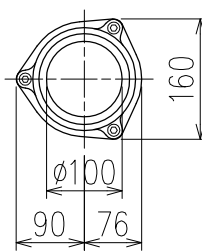

単位:mm

枝管バリエーション

	横枝管サイズ			
	50 (1)	65 (2)	75 (3)	100 (4)
A寸法	94	110	124	150
B寸法	44	52	59	72
C寸法	140	140	140	150

カンペイ君 (WKP) + シンドカット

※ 対応スラブ厚 150~380

国土交通大臣認定・(一財)日本消防設備安全センター性能評定取得品
注)ご採用にあたり、認定書及び評定書の内容をご確認ください。

D 矢視

※ 掃除口 (CO) の正面にはメンテナンススペース (参考値: 80mm以上) を確保してください。

図名	4HF-CO-Cタイプ カンペイ君+シンドカット 4HF-CO-CP__0-WKP (シンドカット巻) 注) 100枝 (4) がある場合、品名の最後に【管底】が付きます。	図番	4HF-1007-006 
株式会社クボタケミックス		年月日	2016.5.1 S