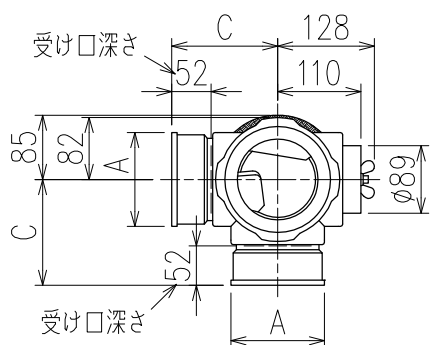

単位:mm

枝管バリエーション

	横枝管サイズ			
	50 (1)	65 (2)	75 (3)	100 (4)
A寸法	94	110	124	150
B寸法	44	52	59	72
C寸法	140	140	140	150

カンペイ君 (WKP) + シンドカット

※ 対応スラブ厚 150~380

国土交通大臣認定・(一財)日本消防設備安全センター性能評定取得品
注)ご採用にあたり、認定書及び評定書の内容をご確認ください。

D 矢視

※ 掃除口 (CO) の正面にはメンテナンススペース (参考値: 80mm以上) を確保してください。

図名	4HF-CO-Cタイプ カンペイ君+シンドカット 4HF-CO-CP__0-WKP (シンドカット巻) 注) 100枝 (4) がある場合、品名の最後に【管底】が付きます。	図番	4HF-1007-006 
株式会社クボタケミックス		年月日	2016.5.1 S