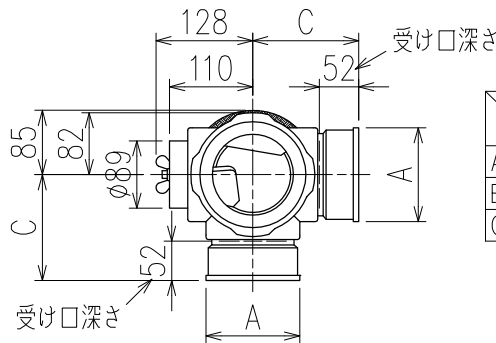

単位:mm

枝管バリエーション

	横枝管サイズ			
	50 (1)	65 (2)	75 (3)	100 (4)
A寸法	94	110	124	150
B寸法	44	52	59	72
C寸法	140	140	140	150

両受けスタイル(W) + シンドカット

※ 対応スラブ厚 180~380

国土交通大臣認定・(一財)日本消防設備安全センター性能評定取得品
注)と採用にあたり、認定書及び評定書の内容をご確認ください。

D 矢視

※ 掃除口(CO)の正面にはメンテナンススペース(参考値:80mm以上)を確保してください。

図名	4HF-CO-Cタイプ 両受けスタイル+シンドカット 4HF-CO-C__P0-W(シンドカット巻) 注)100枝(4)がある場合、品名の最後に【管底】が付きます。	図番	4HF-1006-005 
	株式会社クボタケミックス		年月日