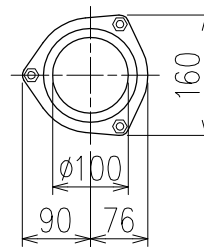

単位:mm

枝管バリエーション

	横枝管サイズ			
	50 (1)	65 (2)	75 (3)	100 (4)
A寸法	94	110	124	150
B寸法	44	52	59	72
C寸法	140	140	140	150

両受けスタイル(W) + シンドカット

※ 対応スラブ厚 180~380

国土交通大臣認定・(一財)日本消防設備安全センター性能評定取得品
注)と採用にあたり、認定書及び評定書の内容をご確認ください。

D 矢視

※ 掃除口(CO)の正面にはメンテナンススペース(参考値:80mm以上)を確保してください。

図名	4HF-CO-Cタイプ 両受けスタイル+シンドカット 4HF-CO-C__P0-W(シンドカット巻) 注)100枝(4)がある場合、品名の最後に【管底】が付きます。	図番	4HF-1006-005 
	株式会社クボタケミックス		年月日