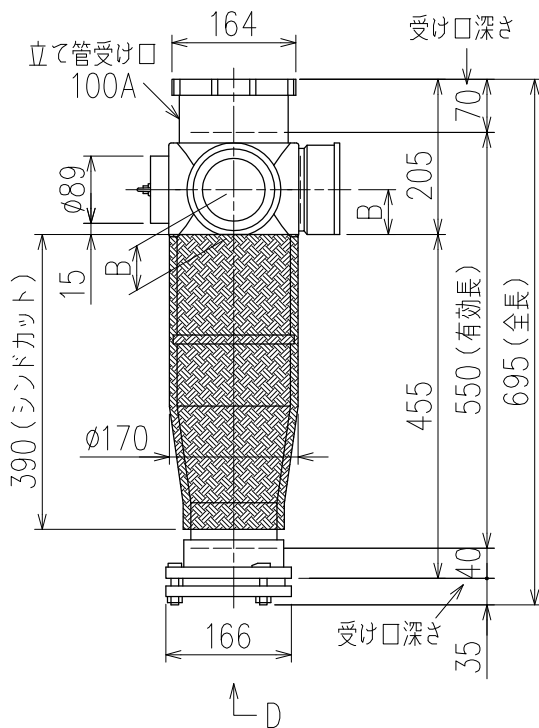

単位:mm

枝管バリエーション

	横枝管サイズ			
	50 (1)	65 (2)	75 (3)	100 (4)
A寸法	94	110	124	150
B寸法	44	52	59	72
C寸法	140	140	140	150

両受けスタイル(W) + シンドカット

※ 対応スラブ厚 180~380

国土交通大臣認定・(一財)日本消防設備安全センター性能評定取得品
注)と採用にあたり、認定書及び評定書の内容をご確認ください。

D 矢視

※ 掃除口(CO)の正面にはメンテナンススペース(参考値:80mm以上)を確保してください。

図名	4HF-CO-Cタイプ 両受けスタイル+シンドカット 4HF-CO-C__P0-W(シンドカット巻) 注)100枝(4)がある場合、品名の最後に【管底】が付きます。	図番	4HF-1006-005 
	株式会社クボタケミックス		年月日