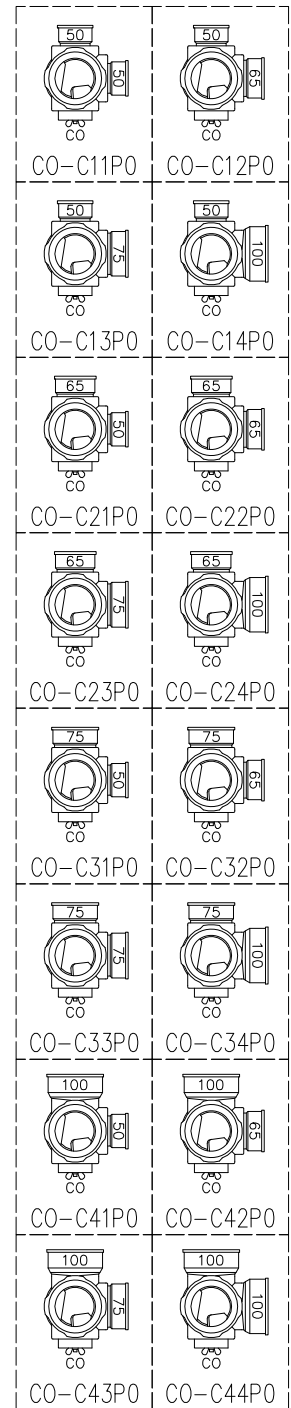

単位:mm

枝管バリエーション

	横枝管サイズ			
	50 (1)	65 (2)	75 (3)	100 (4)
A寸法	94	110	124	150
B寸法	44	52	59	72
C寸法	140	140	140	150

両受けスタイル(W) + シンドカット

※ 対応スラブ厚 180~380

国土交通大臣認定・(一財)日本消防設備安全センター性能評定取得品
注)と採用にあたり、認定書及び評定書の内容をご確認ください。

D 矢視

※ 掃除口(CO)の正面にはメンテナンススペース(参考値:80mm以上)を確保してください。

図名	4HF-CO-Cタイプ 両受けスタイル+シンドカット 4HF-CO-C__P0-W(シンドカット巻) 注)100枝(4)がある場合、品名の最後に【管底】が付きます。	図番	4HF-1006-005 
	株式会社クボタケミックス		年月日