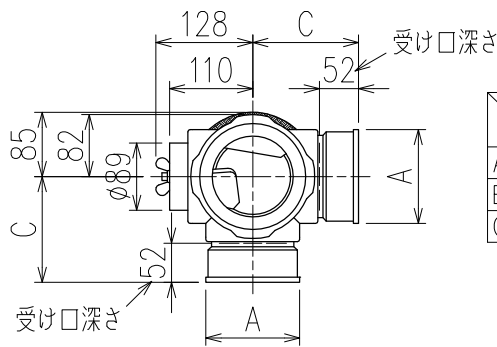

単位:mm

枝管バリエーション

	横枝管サイズ			
	50 (1)	65 (2)	75 (3)	100 (4)
A寸法	94	110	124	150
B寸法	44	52	59	72
C寸法	140	140	140	150

カンペイ君 (WKP) + シンドカット

※ 対応スラブ厚 150~380

国土交通大臣認定。(一財)日本消防設備安全センター性能評定取得品
注)ご採用にあたり、認定書及び評定書の内容をご確認ください。

D 矢視

※ 掃除口 (CO) の正面にはメンテナンススペース (参考値: 80mm以上) を確保してください。

図名	4HF-CO-Cタイプ カンペイ君+シンドカット 4HF-CO-C__P0-WKP (シンドカット巻) 注) 100枝 (4) がある場合、品名の最後に【管底】が付きます。	図番	4HF-1006-006 
	株式会社クボタケミックス		年月日