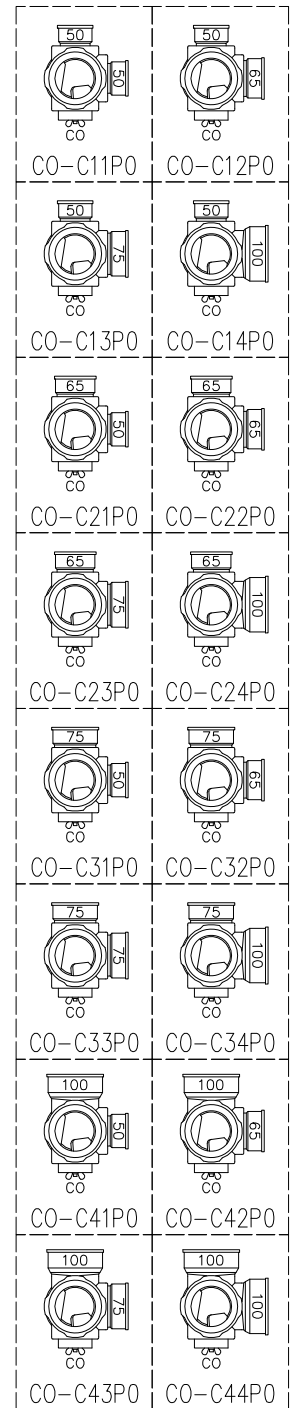

単位:mm

枝管バリエーション

	横枝管サイズ			
	50 (1)	65 (2)	75 (3)	100 (4)
A寸法	94	110	124	150
B寸法	44	52	59	72
C寸法	140	140	140	150

カンペイ君 (WKP) + シンドカット

※ 対応スラブ厚 150~380

国土交通大臣認定。(一財)日本消防設備安全センター性能評定取得品
注)ご採用にあたり、認定書及び評定書の内容をご確認ください。

D 矢視

※ 掃除口 (CO) の正面にはメンテナンススペース (参考値: 80mm以上) を確保してください。

図名	4HF-CO-Cタイプ カンペイ君+シンドカット 4HF-CO-C__P0-WKP (シンドカット巻) 注) 100枝 (4) がある場合、品名の最後に【管底】が付きます。	図番	4HF-1006-006 
	株式会社クボタケミックス		年月日