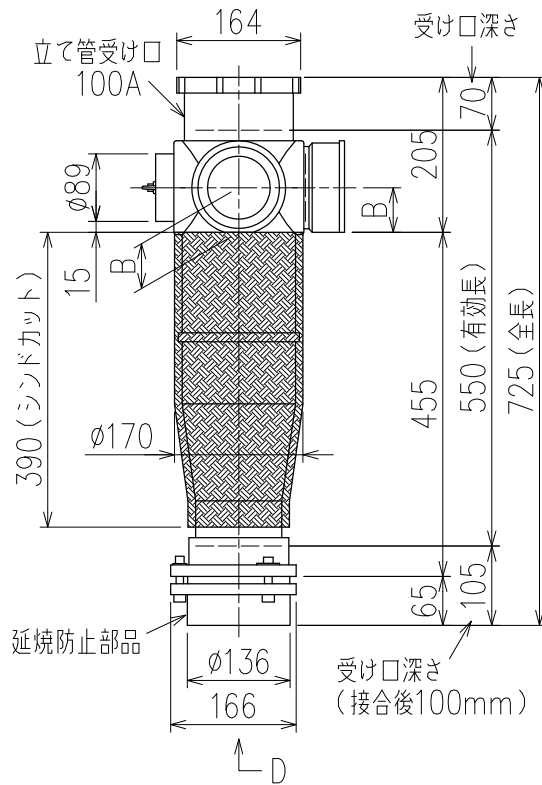

単位:mm

枝管バリエーション

	横枝管サイズ			
	50 (1)	65 (2)	75 (3)	100 (4)
A寸法	94	110	124	150
B寸法	44	52	59	72
C寸法	140	140	140	150

カンペイ君 (WKP) + シンドカット

※ 対応スラブ厚 150~380

国土交通大臣認定。(一財)日本消防設備安全センター性能評定取得品
注)ご採用にあたり、認定書及び評定書の内容をご確認ください。

D 矢視

※ 掃除口 (CO) の正面にはメンテナンススペース (参考値: 80mm以上) を確保してください。

図名	4HF-CO-Cタイプ カンペイ君+シンドカット 4HF-CO-C__P0-WKP (シンドカット巻) 注) 100枝 (4) がある場合、品名の最後に【管底】が付きます。	図番	4HF-1006-006 
	株式会社クボタケミックス		年月日