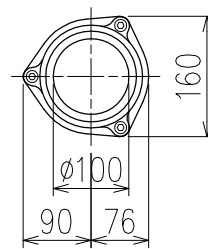

単位:mm

枝管バリエーション

	横枝管サイズ			
	50 (1)	65 (2)	75 (3)	100 (4)
A寸法	94	110	124	150
B寸法	44	52	59	72
C寸法	140	140	140	150

カンペイ君 (WKP) + シンドカット

※ 対応スラブ厚 150~380

国土交通大臣認定。(一財)日本消防設備安全センター性能評定取得品
注)ご採用にあたり、認定書及び評定書の内容をご確認ください。

D 矢視

※ 掃除口 (CO) の正面にはメンテナンススペース (参考値: 80mm以上) を確保してください。

図名	4HF-CO-Cタイプ カンペイ君+シンドカット 4HF-CO-C__P0-WKP (シンドカット巻) 注) 100枝 (4) がある場合、品名の最後に【管底】が付きます。	図番	4HF-1006-006 
	株式会社クボタケミックス		年月日