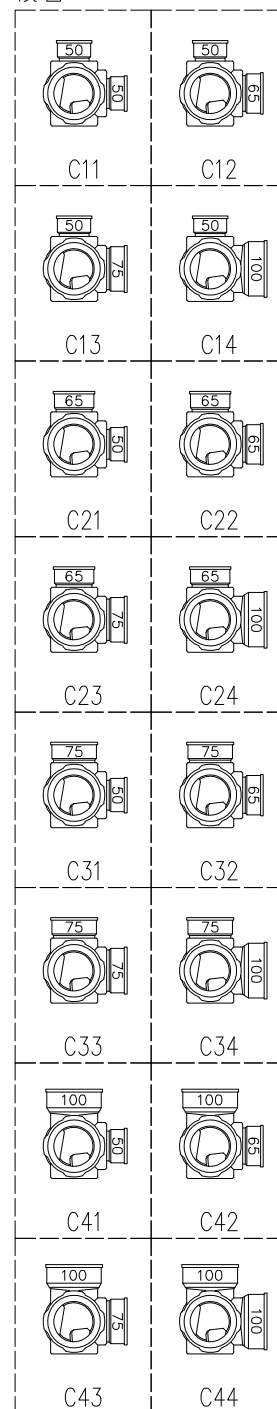

単位:mm

両受けスタイル (W)

枝管バリエーション

図名	4HF-Cタイプ 両受けスタイル 4HF-C__-W+100 <small>注) 100枝 (4) がある場合、品名の最後に【管底】が付きます。</small>	図番	4HF-0004-008
	株式会社クボタケミックス		年月日