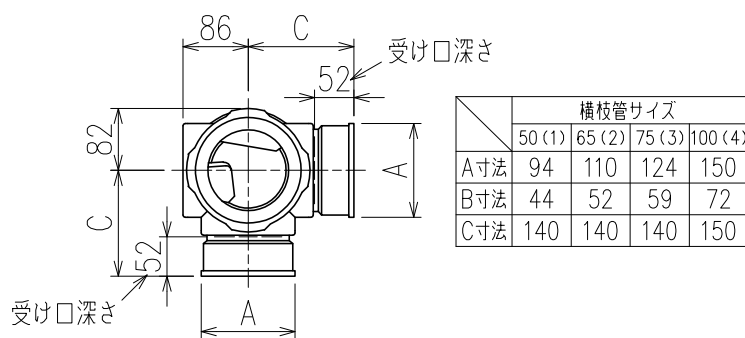

単位:mm

両受けスタイル (W)

枝管バリエーション

図名	4HF-Cタイプ 両受けスタイル 4HF-C__-W+100 <small>注) 100枝 (4) がある場合、品名の最後に【管底】が付きます。</small>	図番	4HF-0004-008
	株式会社クボタケミックス		年月日