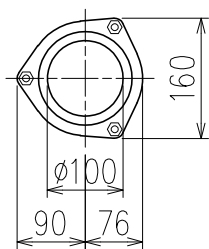

単位:mm

両受けスタイル (W)

枝管バリエーション

図名	4HF-Cタイプ 両受けスタイル 4HF-C__-W+100 <small>注) 100枝 (4) がある場合、品名の最後に【管底】が付きます。</small>	図番	4HF-0004-008
	株式会社クボタケミックス		年月日