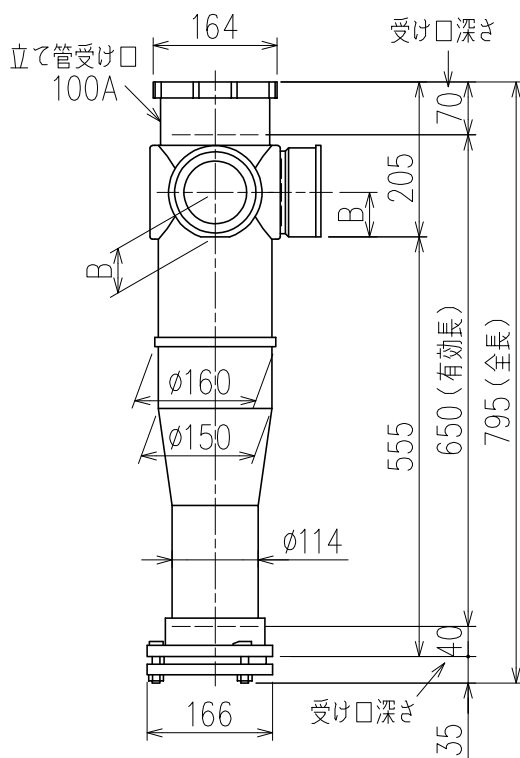

単位:mm

両受けスタイル (W)

枝管バリエーション

図名	4HF-Cタイプ 両受けスタイル 4HF-C__-W+100 <small>注) 100枝 (4) がある場合、品名の最後に【管底】が付きます。</small>	図番	4HF-0004-008
	株式会社クボタケミックス		年月日