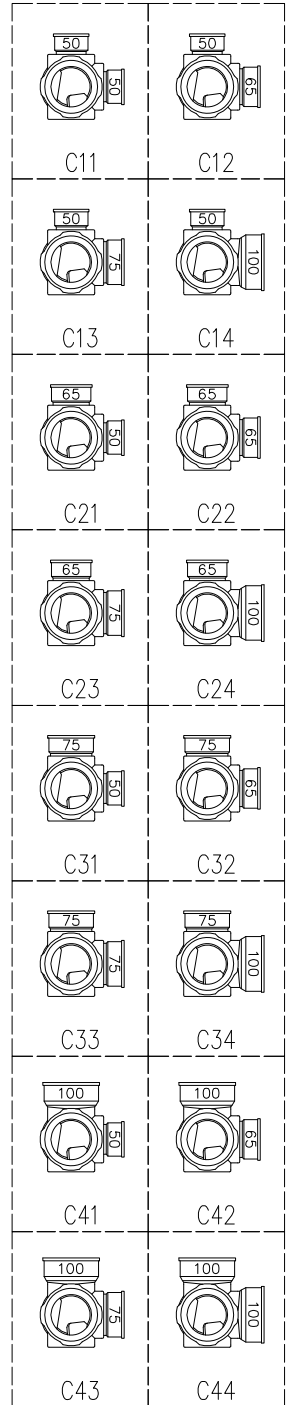

単位:mm

枝管バリエーション

	横枝管サイズ			
	50 (1)	65 (2)	75 (3)	100 (4)
A寸法	94	110	124	150
B寸法	44	52	59	72
C寸法	140	140	140	150

カンペイ君 (WKP)

※ 対応スラブ厚 150mm以上

国土交通大臣認定・(一財)日本消防設備安全センター性能評定取得品
注)ご採用にあたり、認定書及び評定書の内容をご確認ください。

図名	4HF-Cタイプ カンペイ君 4HF-C__-WKP 注) 100枝(4)がある場合、品名の最後に【管底】が付きます。	図番	4HF-0004-003 
	株式会社クボタケミックス		年月日