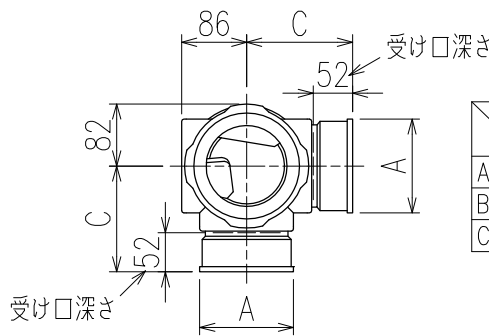

単位:mm

枝管バリエーション

	横枝管サイズ			
	50 (1)	65 (2)	75 (3)	100 (4)
A寸法	94	110	124	150
B寸法	44	52	59	72
C寸法	140	140	140	150

カンペイ君 (WKP)

※ 対応スラブ厚 150mm以上

国土交通大臣認定・(一財)日本消防設備安全センター性能評定取得品
注)ご採用にあたり、認定書及び評定書の内容をご確認ください。

図名	4HF-Cタイプ カンペイ君 4HF-C__-WKP 注) 100枝(4)がある場合、品名の最後に【管底】が付きます。	図番	4HF-0004-003 
	株式会社クボタケミックス		年月日