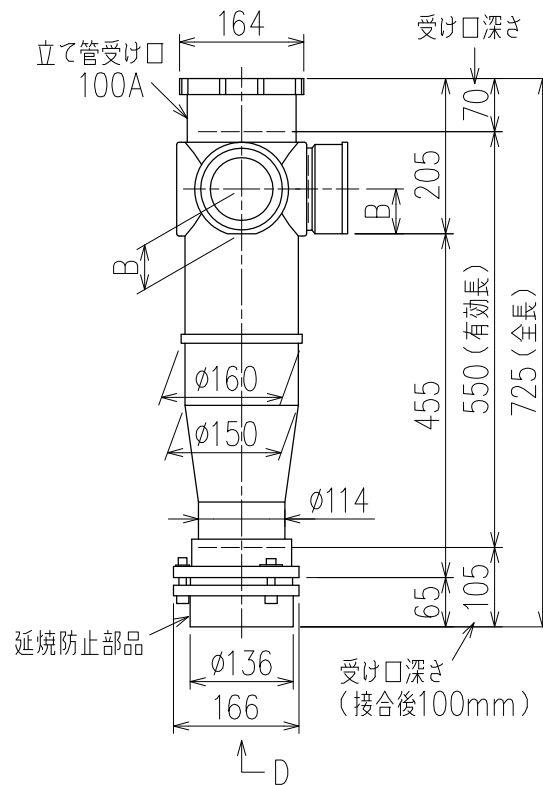

単位:mm

枝管バリエーション

	横枝管サイズ			
	50 (1)	65 (2)	75 (3)	100 (4)
A寸法	94	110	124	150
B寸法	44	52	59	72
C寸法	140	140	140	150

カンペイ君 (WKP)

※ 対応スラブ厚 150mm以上

国土交通大臣認定・(一財)日本消防設備安全センター性能評定取得品
注)ご採用にあたり、認定書及び評定書の内容をご確認ください。

図名	4HF-Cタイプ カンペイ君 4HF-C__-WKP 注) 100枝(4)がある場合、品名の最後に【管底】が付きます。	図番	4HF-0004-003 
	株式会社クボタケミックス		年月日