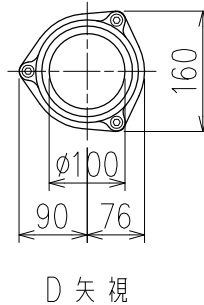

単位:mm

枝管バリエーション

	横枝管サイズ			
	50 (1)	65 (2)	75 (3)	100 (4)
A寸法	94	110	124	150
B寸法	44	52	59	72
C寸法	140	140	140	150

カンペイ君 (WKP)

※ 対応スラブ厚 150mm以上

国土交通大臣認定・(一財)日本消防設備安全センター性能評定取得品
注)ご採用にあたり、認定書及び評定書の内容をご確認ください。

図名	4HF-Cタイプ カンペイ君 4HF-C__-WKP 注) 100枝(4)がある場合、品名の最後に【管底】が付きます。	図番	4HF-0004-003 
	株式会社クボタケミックス		年月日