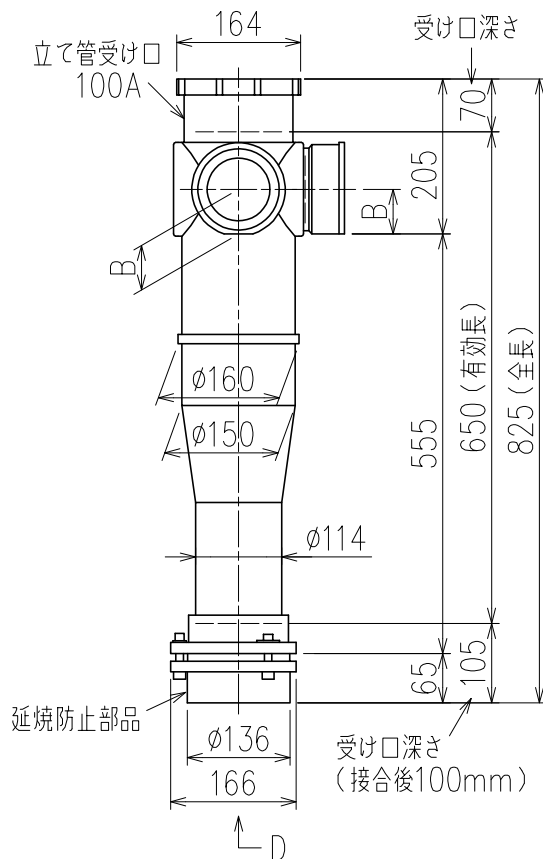

単位:mm

	横枝管サイズ			
	50 (1)	65 (2)	75 (3)	100 (4)
A寸法	94	110	124	150
B寸法	44	52	59	72
C寸法	140	140	140	150

枝管バリエーション

カンペイ君 (WKP)

※ 対応スラブ厚 150mm以上

国土交通大臣認定・(一財)日本消防設備安全センター性能評定取得品

注) 採用にあたり、認定書及び評定書の内容をご確認ください。

図名	4HF-Cタイプ カンペイ君 4HF-C__-WKP+100 注) 100枝(4)がある場合、品名の最後に【管底】が付きます。	図番	4HF-0004-009 
	株式会社クボタケミックス		年月日