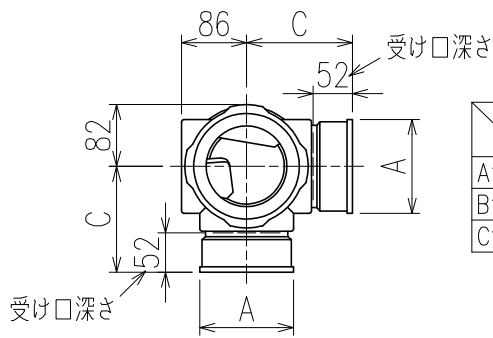

単位:mm

	横枝管サイズ			
	50 (1)	65 (2)	75 (3)	100 (4)
A寸法	94	110	124	150
B寸法	44	52	59	72
C寸法	140	140	140	150

枝管バリエーション

カンペイ君 (WKP)

※ 対応スラブ厚 150mm以上

国土交通大臣認定・(一財)日本消防設備安全センター性能評定取得品

注) 採用にあたり、認定書及び評定書の内容をご確認ください。

図名	4HF-Cタイプ カンペイ君 4HF-C__-WKP+100 注) 100枝(4)がある場合、品名の最後に【管底】が付きます。	図番	4HF-0004-009 
	株式会社クボタケミックス		年月日