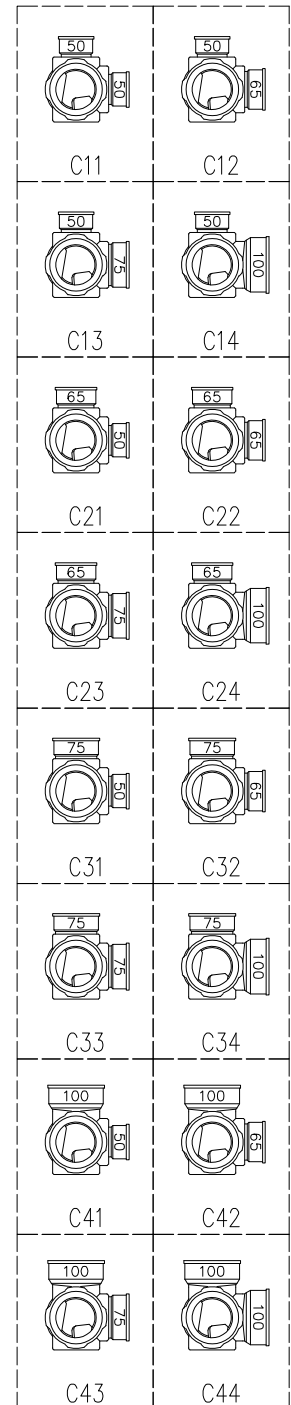

単位:mm

	横枝管サイズ			
	50 (1)	65 (2)	75 (3)	100 (4)
A寸法	94	110	124	150
B寸法	44	52	59	72
C寸法	140	140	140	150

枝管バリエーション

カンペイ君 (WKP)

※ 対応スラブ厚 150mm以上

国土交通大臣認定・(一財)日本消防設備安全センター性能評定取得品

注) 採用にあたり、認定書及び評定書の内容をご確認ください。

図名	4HF-Cタイプ カンペイ君 4HF-C__-WKP+100 注) 100枝(4)がある場合、品名の最後に【管底】が付きます。	図番	4HF-0004-009 
	株式会社クボタケミックス		年月日