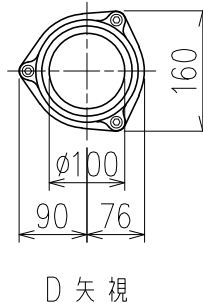

単位:mm

	横枝管サイズ			
	50 (1)	65 (2)	75 (3)	100 (4)
A寸法	94	110	124	150
B寸法	44	52	59	72
C寸法	140	140	140	150

枝管バリエーション

カンペイ君 (WKP)

※ 対応スラブ厚 150mm以上

国土交通大臣認定・(一財)日本消防設備安全センター性能評定取得品

注) 採用にあたり、認定書及び評定書の内容をご確認ください。

図名	4HF-Cタイプ カンペイ君 4HF-C__-WKP+100 注) 100枝(4)がある場合、品名の最後に【管底】が付きます。	図番	4HF-0004-009 
	株式会社クボタケミックス		年月日