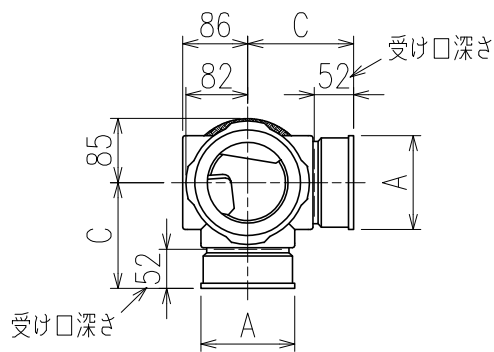

単位:mm

	横枝管サイズ			
	50 (1)	65 (2)	75 (3)	100 (4)
A寸法	94	110	124	150
B寸法	44	52	59	72
C寸法	140	140	140	150

枝管バリエーション

カンペイ君 (WKP) + シンドカット

※ 対応スラブ厚 150~480

国土交通大臣認定・(一財)日本消防設備安全センター性能評定取得品
注)ご採用にあたり、認定書及び評定書の内容をご確認ください。

図名	4HF-Cタイプ カンペイ君+シンドカット 4HF-C__-WKP+100 (シンドカット巻) 注) 100枝(4)がある場合、品名の最後に【管底】が付きます。	図番	4HF-0004-012
	株式会社クボタケミックス		年月日