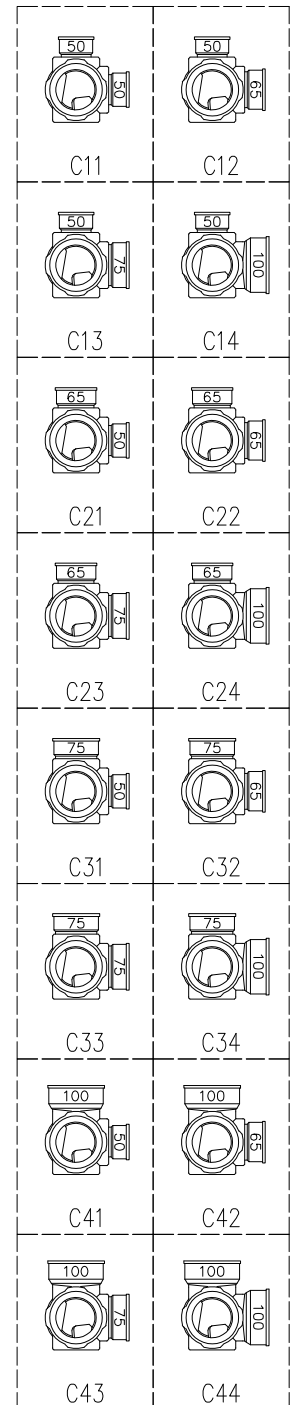

単位:mm

	横枝管サイズ			
	50 (1)	65 (2)	75 (3)	100 (4)
A寸法	94	110	124	150
B寸法	44	52	59	72
C寸法	140	140	140	150

枝管バリエーション

カンペイ君 (WKP) + シンドカット

※ 対応スラブ厚 150~480

国土交通大臣認定・(一財)日本消防設備安全センター性能評定取得品
注)ご採用にあたり、認定書及び評定書の内容をご確認ください。

図名	4HF-Cタイプ カンペイ君+シンドカット 4HF-C__-WKP+100 (シンドカット巻) 注) 100枝(4)がある場合、品名の最後に【管底】が付きます。	図番	4HF-0004-012
	株式会社クボタケミックス		年月日