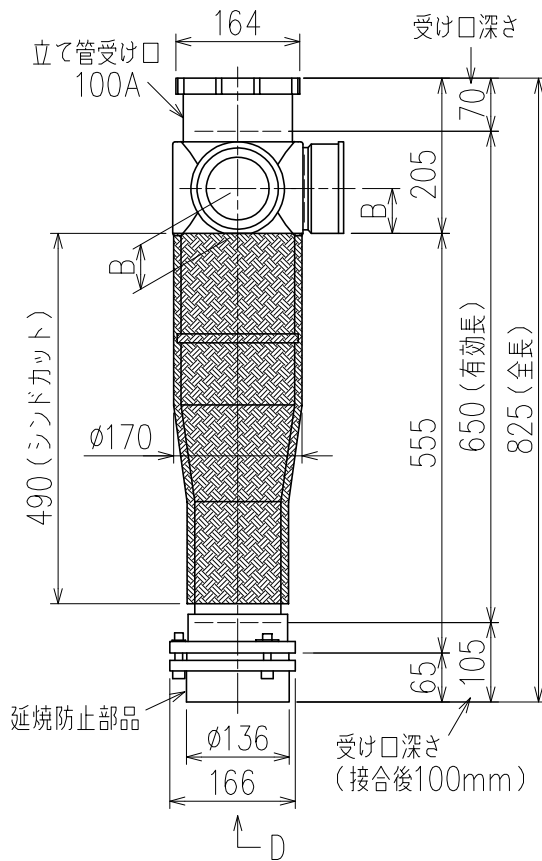

単位:mm

	横枝管サイズ			
	50 (1)	65 (2)	75 (3)	100 (4)
A寸法	94	110	124	150
B寸法	44	52	59	72
C寸法	140	140	140	150

枝管バリエーション

カンペイ君 (WKP) + シンドカット

※ 対応スラブ厚 150~480

国土交通大臣認定・(一財)日本消防設備安全センター性能評定取得品
注)ご採用にあたり、認定書及び評定書の内容をご確認ください。

図名	4HF-Cタイプ カンペイ君+シンドカット 4HF-C__-WKP+100 (シンドカット巻) 注) 100枝(4)がある場合、品名の最後に【管底】が付きます。	図番	4HF-0004-012
	株式会社クボタケミックス		年月日