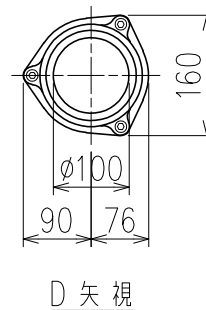

単位:mm

	横枝管サイズ			
	50 (1)	65 (2)	75 (3)	100 (4)
A寸法	94	110	124	150
B寸法	44	52	59	72
C寸法	140	140	140	150

枝管バリエーション

カンペイ君 (WKP) + シンドカット

※ 対応スラブ厚 150~480

国土交通大臣認定・(一財)日本消防設備安全センター性能評定取得品
注)ご採用にあたり、認定書及び評定書の内容をご確認ください。

図名	4HF-Cタイプ カンペイ君+シンドカット 4HF-C__-WKP+100 (シンドカット巻) 注) 100枝(4)がある場合、品名の最後に【管底】が付きます。	図番	4HF-0004-012
	株式会社クボタケミックス		年月日