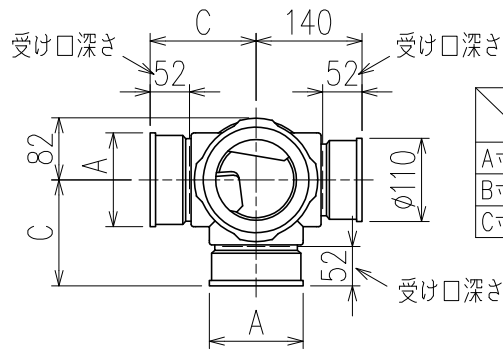

単位:mm

	横枝管サイズ			
	50 (1)	65 (2)	75 (3)	100 (4)
A寸法	94	110	124	150
B寸法	44	52	59	72
C寸法	140	140	140	150

両受けスタイル(W)

枝管バリエーション

(特)：特注品。対向枝への排水の流入が無いことを確認した場合のみ製作。

図名	4HF-Dタイプ 両受けスタイル 4HF-D2__-W+100 注) 100枝(4)がある場合、品名の最後に【管底】が付きます。	図番	4HF-0006-008 
	株式会社クボタケミックス		年月日