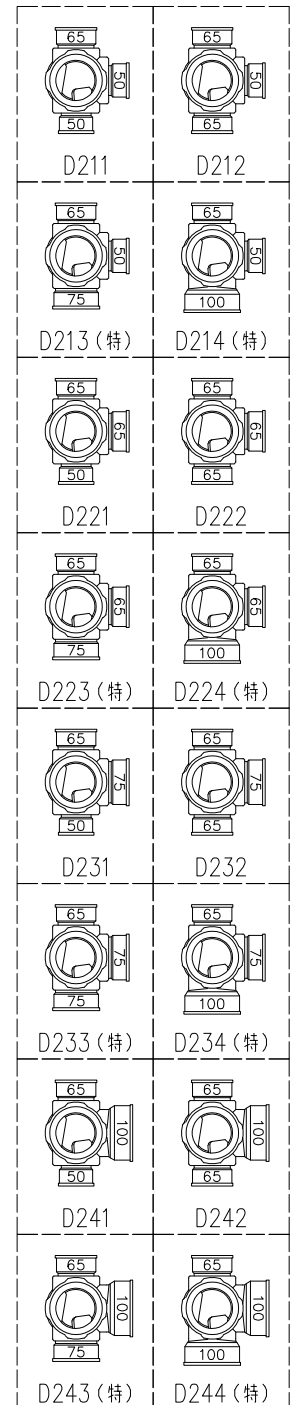

単位:mm

	横枝管サイズ			
	50 (1)	65 (2)	75 (3)	100 (4)
A寸法	94	110	124	150
B寸法	44	52	59	72
C寸法	140	140	140	150

両受けスタイル(W)

枝管バリエーション

(特)：特注品。対向枝への排水の流入が無いことを確認した場合のみ製作。

図名	4HF-Dタイプ 両受けスタイル 4HF-D2__-W+100 注) 100枝(4)がある場合、品名の最後に【管底】が付きます。	図番	4HF-0006-008 
	株式会社クボタケミックス		年月日