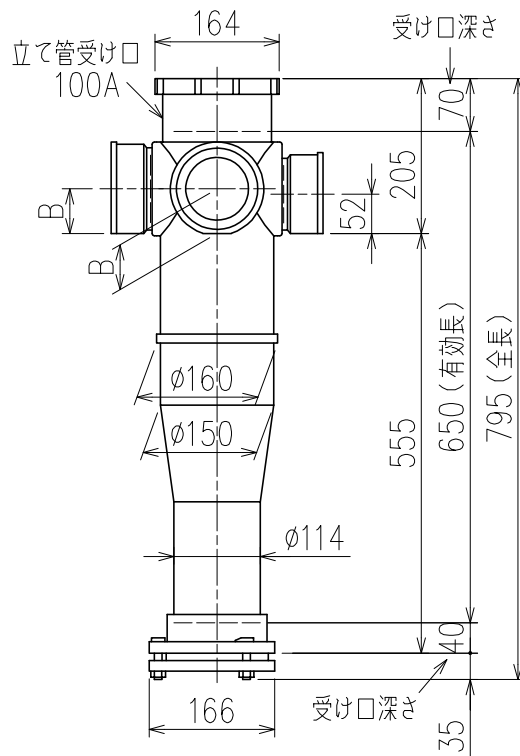

単位:mm

	横枝管サイズ			
	50 (1)	65 (2)	75 (3)	100 (4)
A寸法	94	110	124	150
B寸法	44	52	59	72
C寸法	140	140	140	150

両受けスタイル(W)

枝管バリエーション

(特)：特注品。対向枝への排水の流入が無いことを確認した場合のみ製作。

図名	4HF-Dタイプ 両受けスタイル 4HF-D2__-W+100 注) 100枝(4)がある場合、品名の最後に【管底】が付きます。	図番	4HF-0006-008 
	株式会社クボタケミックス		年月日