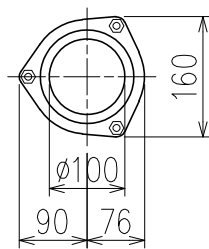

単位:mm

	横枝管サイズ			
	50 (1)	65 (2)	75 (3)	100 (4)
A寸法	94	110	124	150
B寸法	44	52	59	72
C寸法	140	140	140	150

両受けスタイル(W)

枝管バリエーション

(特)：特注品。対向枝への排水の流入が無いことを確認した場合のみ製作。

図名	4HF-Dタイプ 両受けスタイル 4HF-D2__-W+100 注) 100枝(4)がある場合、品名の最後に【管底】が付きます。	図番	4HF-0006-008 
	株式会社クボタケミックス		年月日