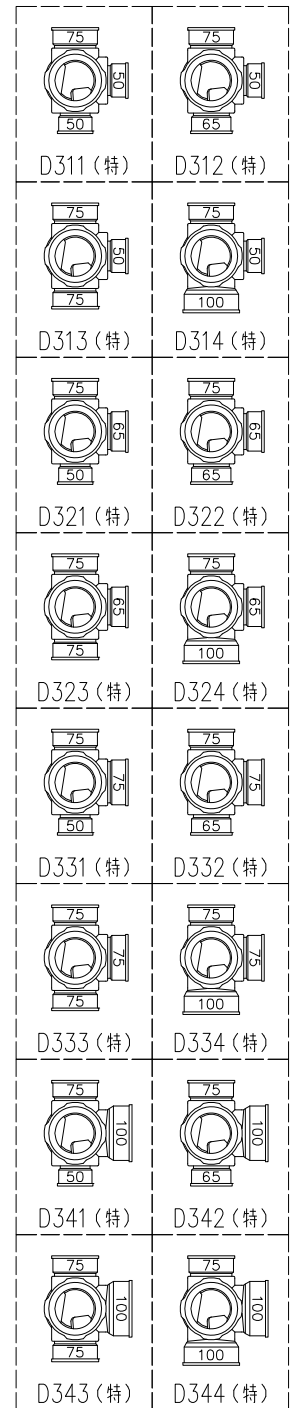

単位:mm

両受けスタイル (W)

枝管バリエーション

(特) : 特注品。対向枝への排水の流入が無いことを確認した場合のみ製作。

<p>図名</p>	<p>4HF-Dタイプ 両受けスタイル 4HF-D3__-W 注) 100枝(4)がある場合、品名の最後に【管底】が付きます。</p>	<p>図番</p>	<p>4HF-0007-002 </p>
<p>株式会社クボタケミックス</p>		<p>年月日</p>	<p>2016.5.1 S</p>