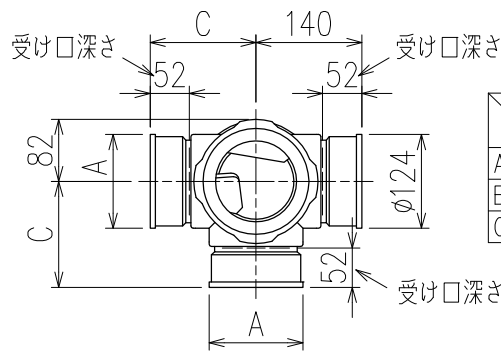

単位:mm

両受けスタイル (W)

枝管バリエーション

(特) : 特注品。対向枝への排水の流入が無いことを確認した場合のみ製作。

<p>図名</p>	<p>4HF-Dタイプ 両受けスタイル 4HF-D3__-W 注) 100枝(4)がある場合、品名の最後に【管底】が付きます。</p>	<p>図番</p>	<p>4HF-0007-002 </p>
<p>株式会社クボタケミックス</p>		<p>年月日</p>	<p>2016.5.1 S</p>