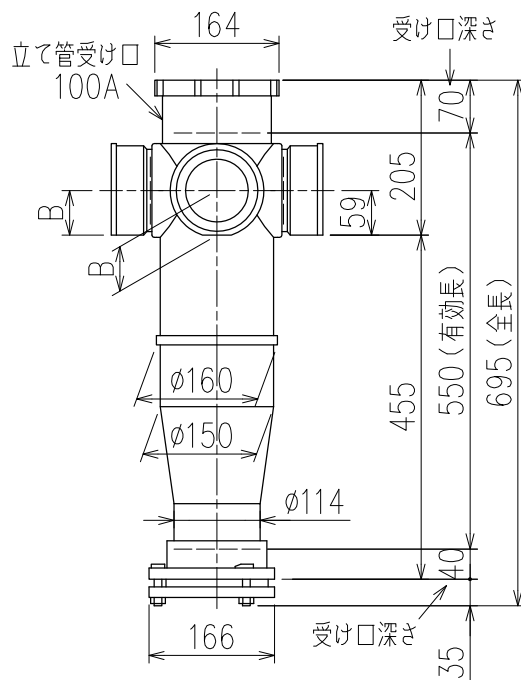

単位:mm

両受けスタイル (W)

枝管バリエーション

(特) : 特注品。対向枝への排水の流入が無いことを確認した場合のみ製作。

<p>図名</p>	<p>4HF-Dタイプ 両受けスタイル 4HF-D3__-W 注) 100枝(4)がある場合、品名の最後に【管底】が付きます。</p>	<p>図番</p>	<p>4HF-0007-002 </p>
<p>株式会社クボタケミックス</p>		<p>年月日</p>	<p>2016.5.1 S</p>