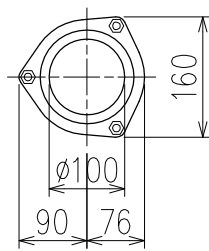

単位:mm

両受けスタイル (W)

枝管バリエーション

(特) : 特注品。対向枝への排水の流入が無いことを確認した場合のみ製作。

<p>図名</p>	<p>4HF-Dタイプ 両受けスタイル 4HF-D3__-W 注) 100枝(4)がある場合、品名の最後に【管底】が付きます。</p>	<p>図番</p>	<p>4HF-0007-002 </p>
<p>株式会社クボタケミックス</p>		<p>年月日</p>	<p>2016.5.1 S</p>