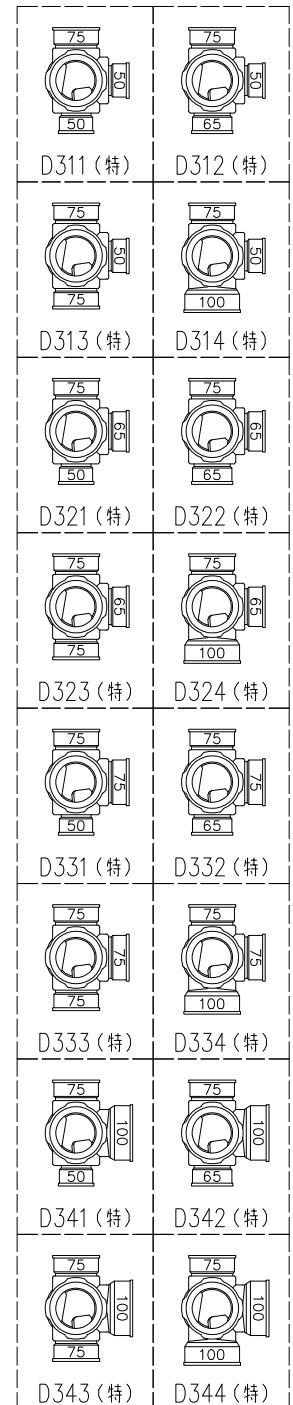

単位:mm

両受けスタイル(W)

枝管バリエーション

(特)：特注品。対向枝への排水の流入が無いことを確認した場合のみ製作。

図名	4HF-Dタイプ 両受けスタイル 4HF-D3__-W+100 <small>注) 100枝(4)がある場合、品名の最後に【管底】が付きます。</small>	図番	4HF-0007-008
	株式会社クボタケミックス		年月日