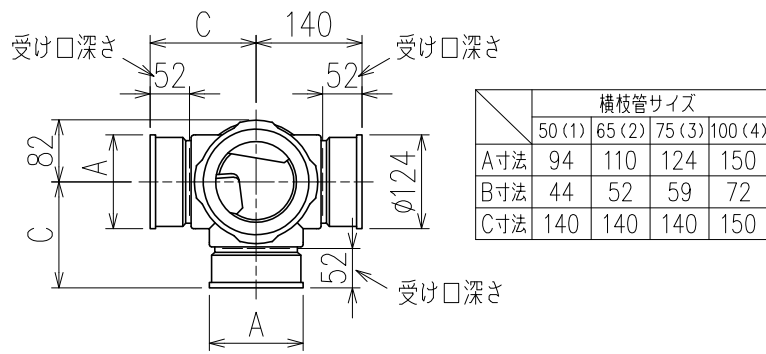

単位:mm

両受けスタイル(W)

枝管バリエーション

(特)：特注品。対向枝への排水の流入が無いことを確認した場合のみ製作。

図名	4HF-Dタイプ 両受けスタイル 4HF-D3__-W+100 <small>注) 100枝(4)がある場合、品名の最後に【管底】が付きます。</small>	図番	4HF-0007-008
	株式会社クボタケミックス		年月日