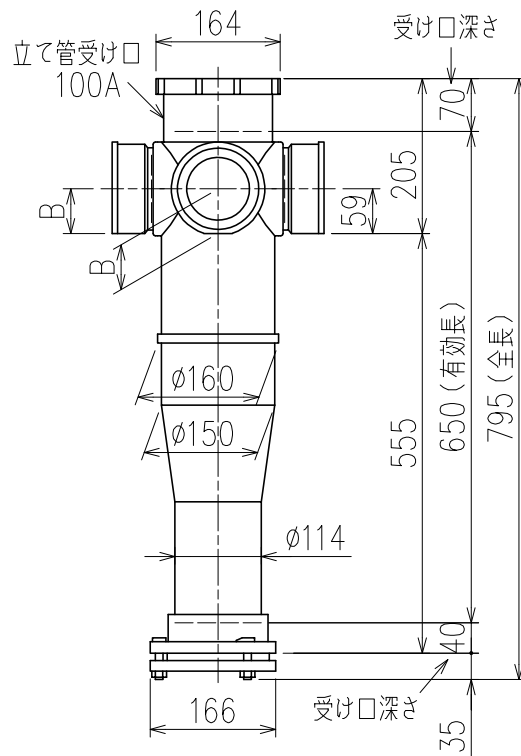

単位:mm

両受けスタイル(W)

枝管バリエーション

(特)：特注品。対向枝への排水の流入が無いことを確認した場合のみ製作。

図名	4HF-Dタイプ 両受けスタイル 4HF-D3__-W+100 <small>注) 100枝(4)がある場合、品名の最後に【管底】が付きます。</small>	図番	4HF-0007-008
	株式会社クボタケミックス		年月日