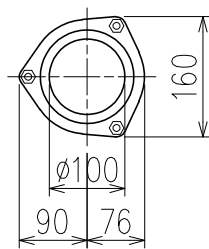

単位:mm

両受けスタイル(W)

枝管バリエーション

(特)：特注品。対向枝への排水の流入が無いことを確認した場合のみ製作。

図名	4HF-Dタイプ 両受けスタイル 4HF-D3__-W+100 <small>注) 100枝(4)がある場合、品名の最後に【管底】が付きます。</small>	図番	4HF-0007-008
	株式会社クボタケミックス		年月日